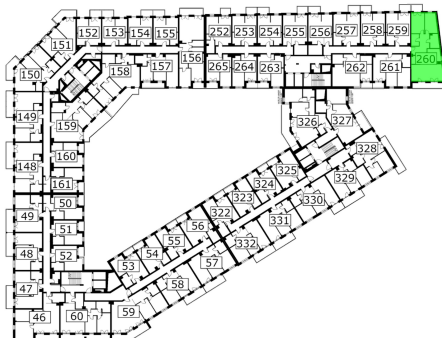

Młynowa bud. 1 mieszkanie 260

Numer:	260
Klatka:	3
Piętro:	Piętro IV
Metraż:	85,59 m ²
Pokoje:	4
Cena brutto / m ² :	11 850 zł
Cena brutto:	1 014 242 zł