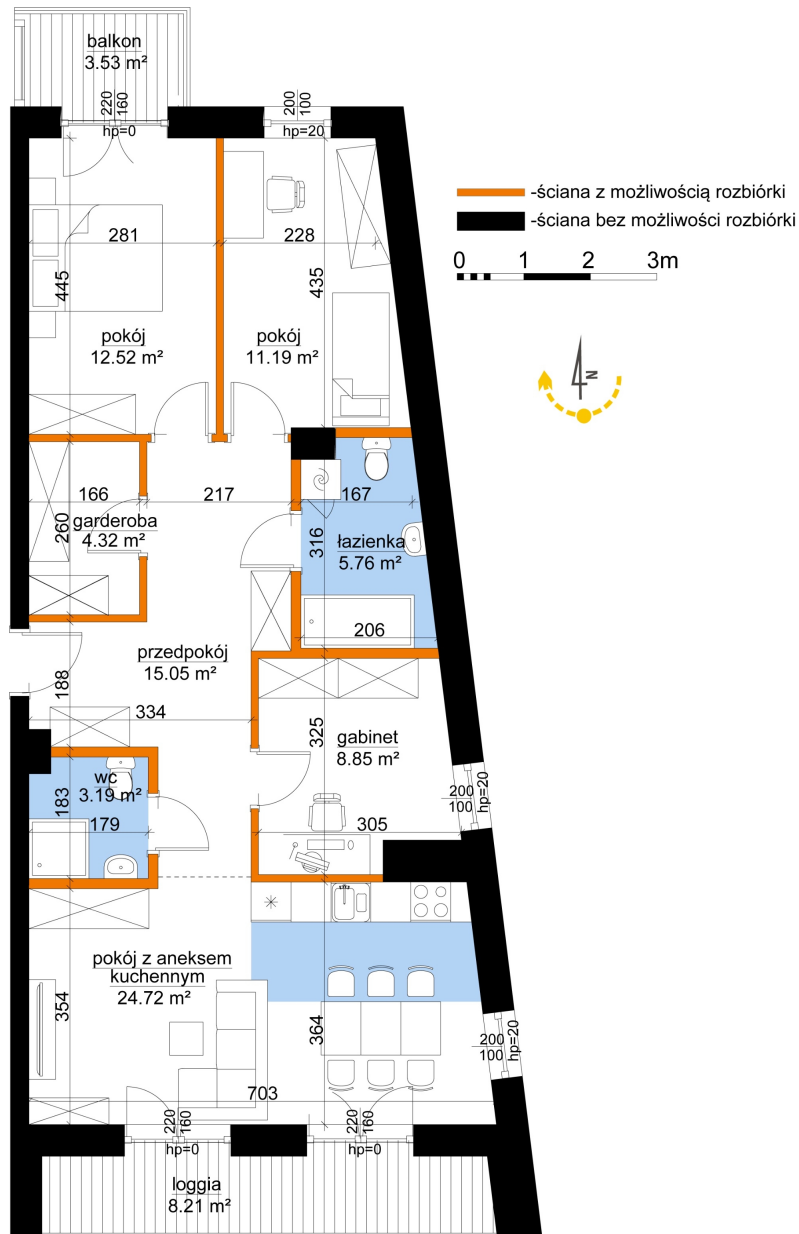

Młynowa bud. 1 mieszkanie 260

Numer:	260
Klatka:	3
Piętro:	Piętro IV
Metraż:	85,59 m ²
Pokoje:	4
Cena brutto / m ² :	11 850 zł
Cena brutto:	1 014 242 zł