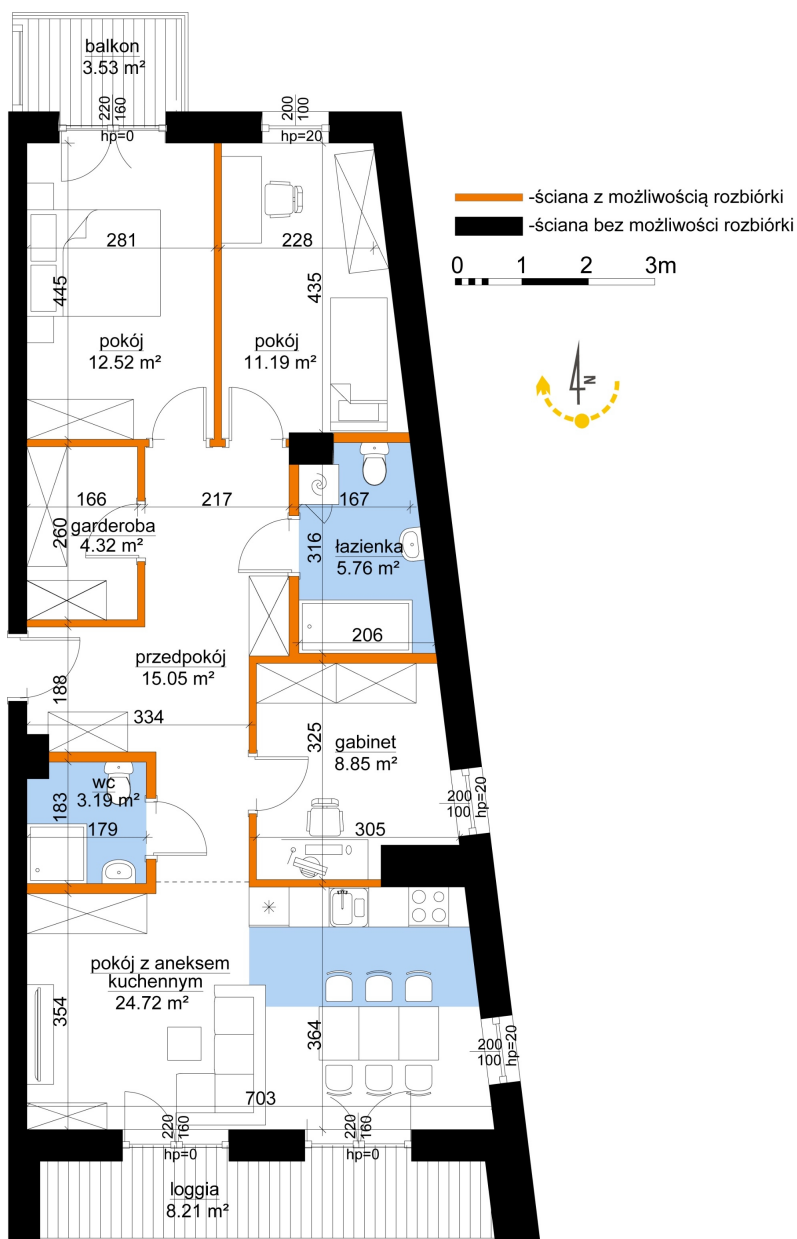

Młynowa bud. 1 mieszkanie 260

Numer:	260
Klatka:	3
Piętro:	Piętro IV
Metraż:	85,59 m ²
Pokoje:	4
Cena brutto / m²:	11 850 zł
Cena brutto:	1 014 242 zł