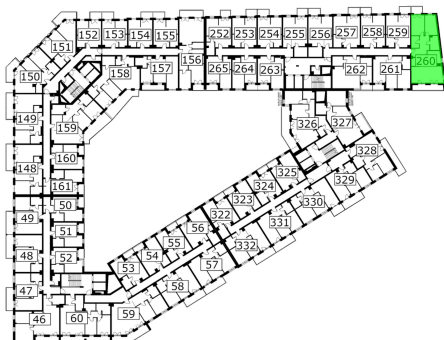

Młynowa bud. 1 mieszkanie 260

Numer:	260
Klatka:	3
Piętro:	Piętro IV
Metraż:	85,59 m ²
Pokoje:	4
Cena brutto / m²:	11 850 zł
Cena brutto:	1 014 242 zł