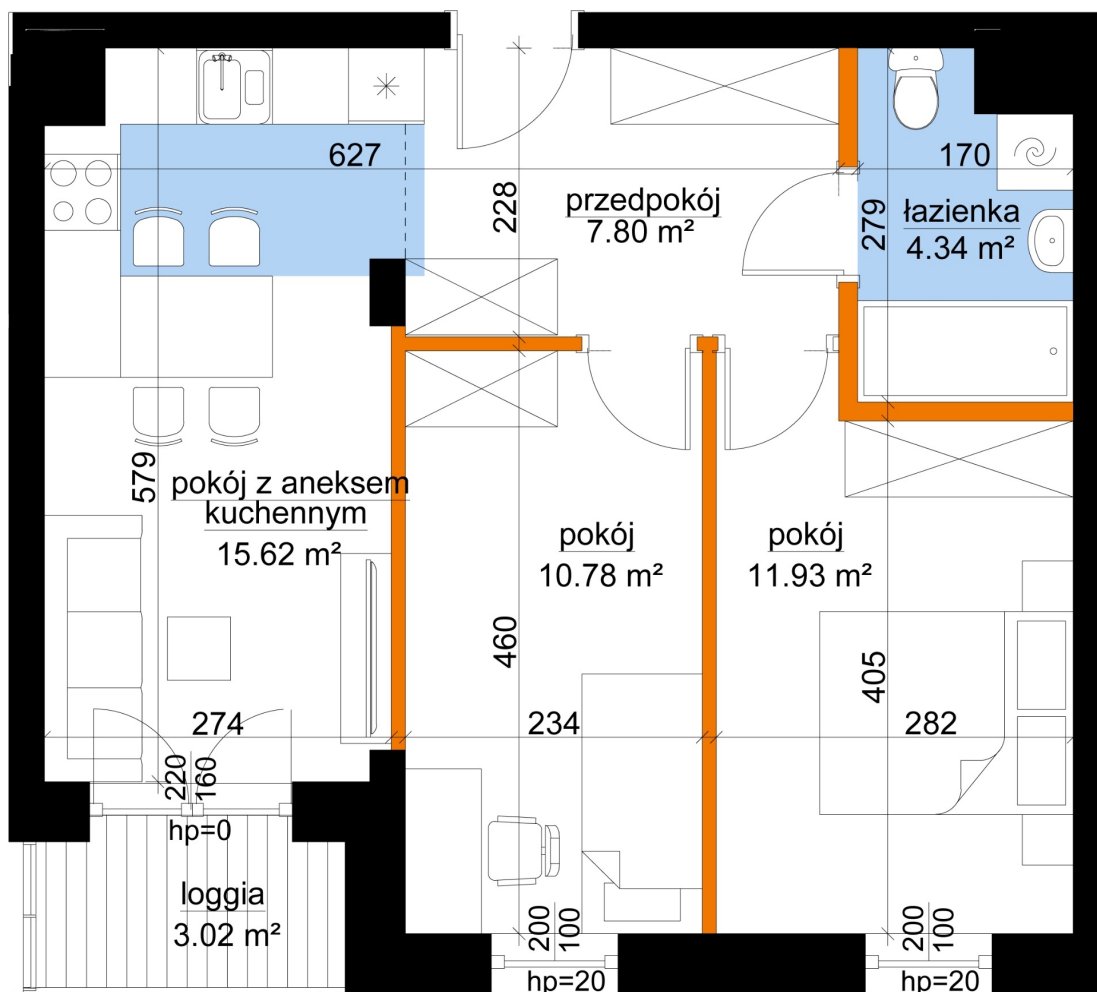

## Młynowa bud. 1 mieszkanie 261

0 1 2 3m

- ściana z możliwością rozbiórki
- ściana bez możliwości rozbiórki

Numer:	261
Klatka:	3
Piętro:	Piętro IV
Metraż:	50,47 m <sup>2</sup>
Pokoje:	3
Cena brutto / m <sup>2</sup> :	12 350 zł
Cena brutto:	623 305 zł