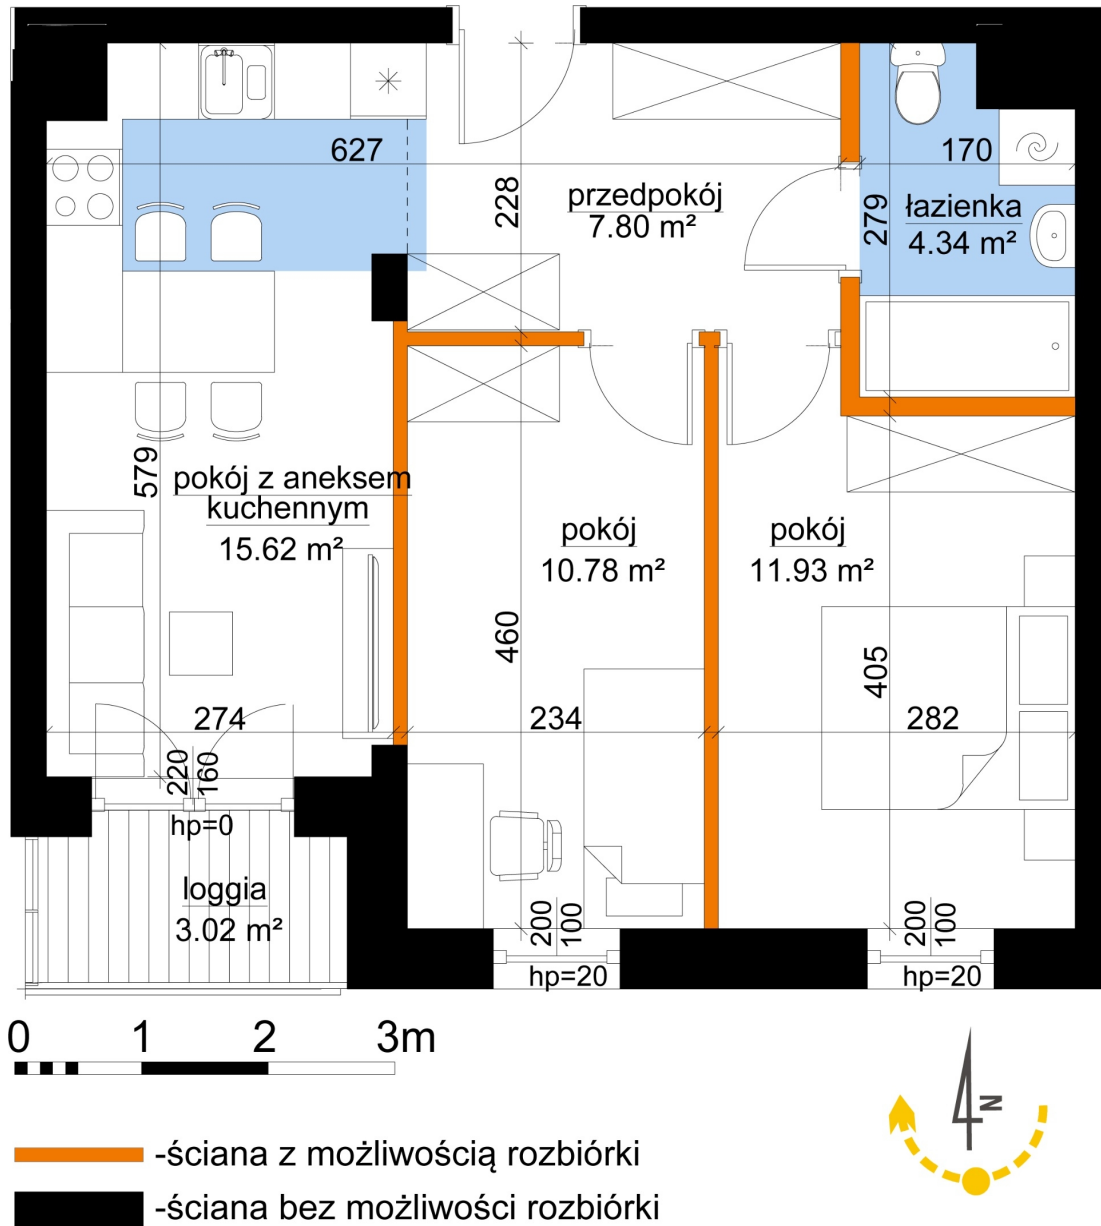

Młynowa bud. 1 mieszkanie 261

Numer:	261
Klatka:	3
Piętro:	Piętro IV
Metraż:	50,47 m ²
Pokoje:	3
Cena brutto / m ² :	12 350 zł
Cena brutto:	623 305 zł