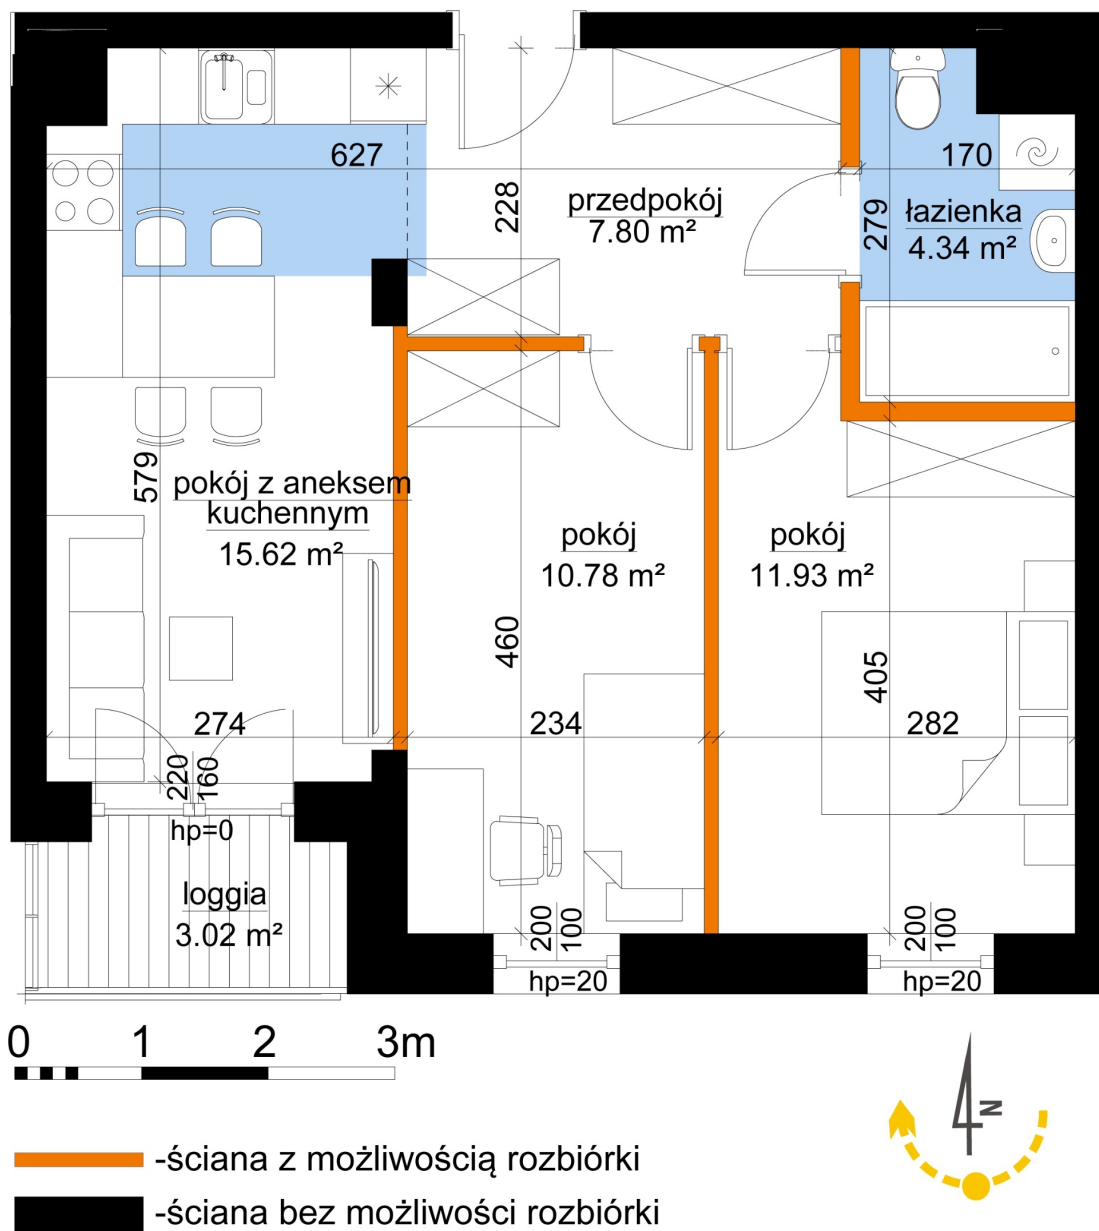

Młynowa bud. 1 mieszkanie 261

Numer:	261
Klatka:	3
Piętro:	Piętro IV
Metraż:	50,47 m ²
Pokoje:	3
Cena brutto / m ² :	12 350 zł
Cena brutto:	623 305 zł