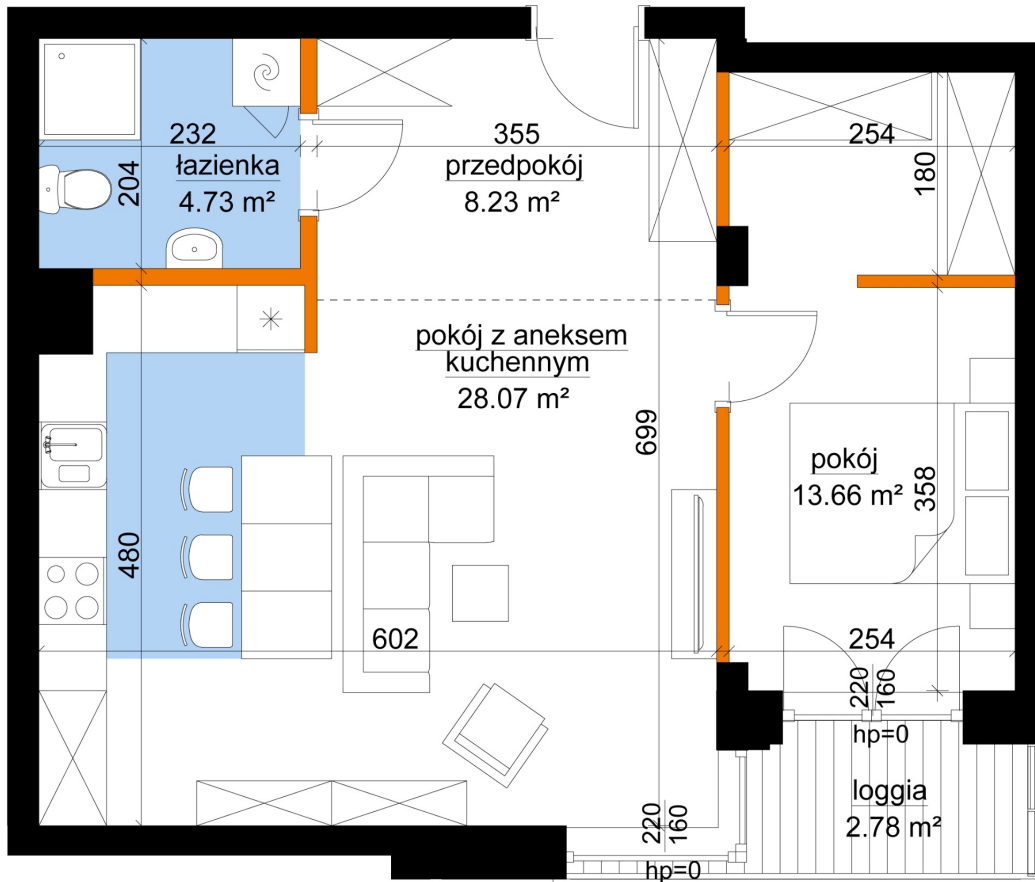

Młynowa bud. 1 mieszkanie 262

- ściana z możliwością rozbiórki
- ściana bez możliwości rozbiórki

Numer:	262
Klatka:	3
Piętro:	Piętro IV
Metraż:	54,70 m ²
Pokoje:	2
Cena brutto / m ² :	12 150 zł
Cena brutto:	664 605 zł