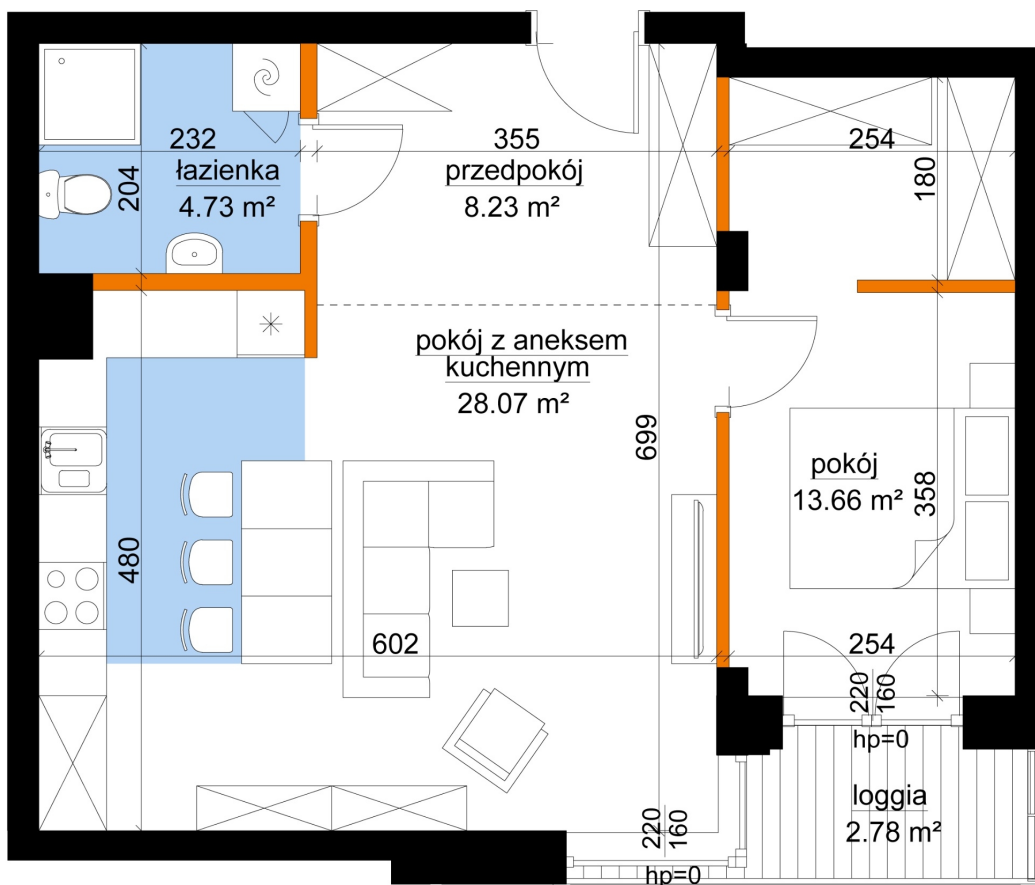

Młynowa bud. 1 mieszkanie 262

- ściana z możliwością rozbiórki
- ściana bez możliwości rozbiórki

Numer:	262
Klatka:	3
Piętro:	Piętro IV
Metraż:	54,70 m²
Pokoje:	2
Cena brutto / m²:	12 150 zł
Cena brutto:	664 605 zł