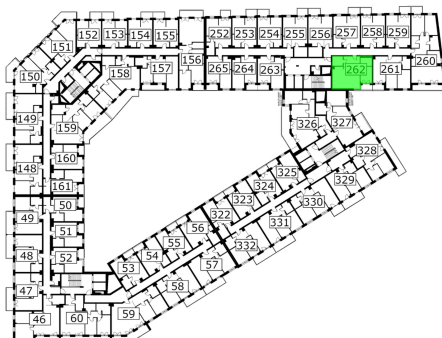

Młynowa bud. 1 mieszkanie 262

- ściana z możliwością rozbiórki
- ściana bez możliwości rozbiórki

Numer:	262
Klatka:	3
Piętro:	Piętro IV
Metraż:	54,70 m ²
Pokoje:	2
Cena brutto / m ² :	12 150 zł
Cena brutto:	664 605 zł