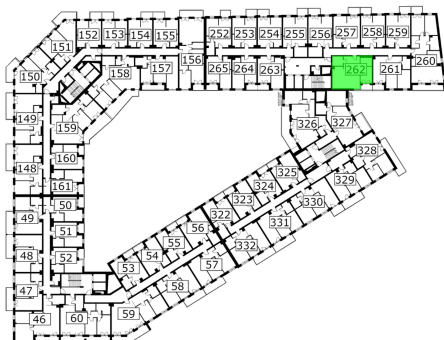

Młynowa bud. 1 mieszkanie 262

- ściana z możliwością rozbiórki
- ściana bez możliwości rozbiórki

Numer:	262
Klatka:	3
Piętro:	Piętro IV
Metraż:	54,70 m²
Pokoje:	2
Cena brutto / m²:	12 150 zł
Cena brutto:	664 605 zł