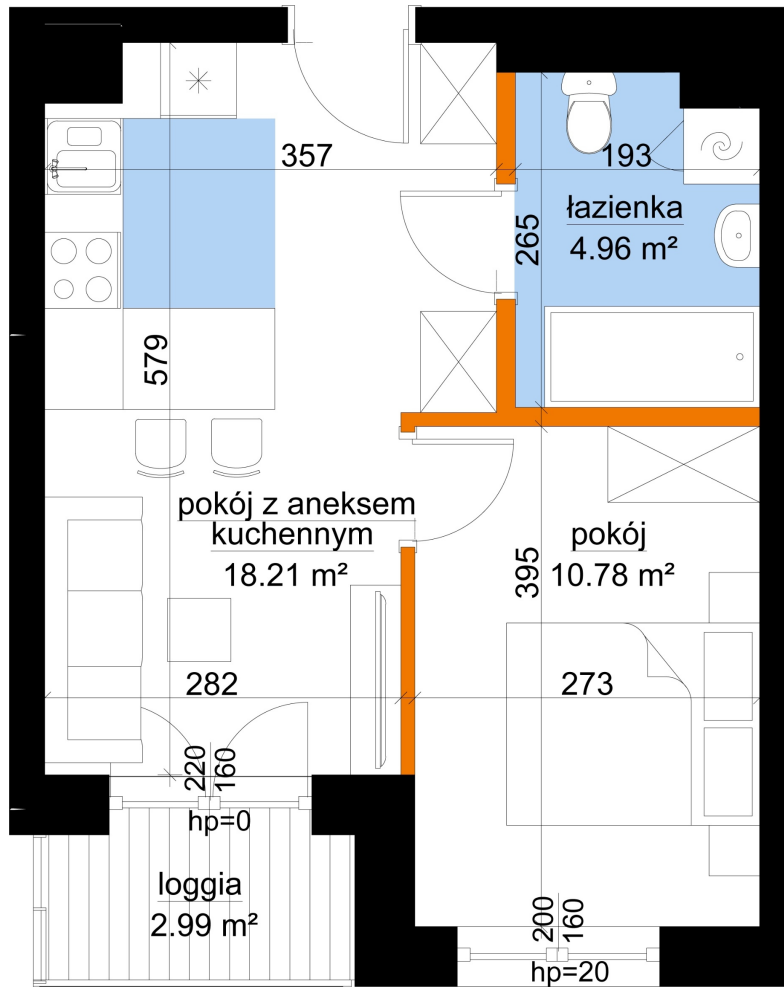

Młynowa bud. 1 mieszkanie 263

- ściana z możliwością rozbiórki
- ściana bez możliwości rozbiórki

Numer:	263
Klatka:	3
Piętro:	Piętro IV
Metraż:	33,95 m ²
Pokoje:	2
Cena brutto / m ² :	12 950 zł
Cena brutto:	439 653 zł