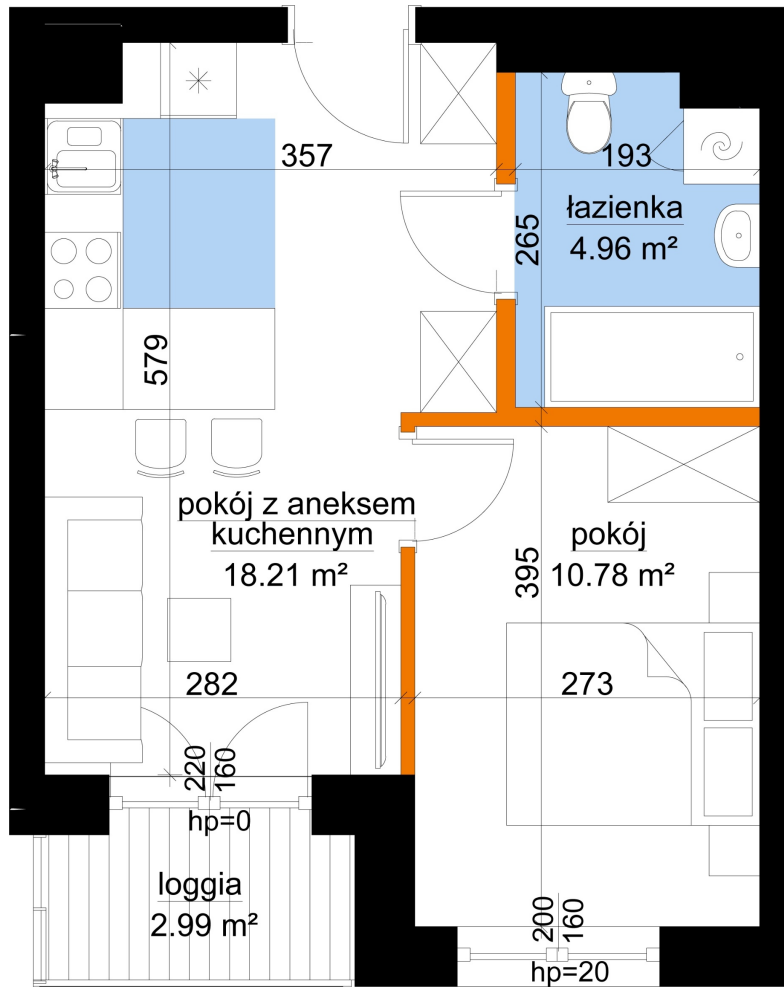

## Młynowa bud. 1 mieszkanie 263

- ściana z możliwością rozbiórki
- ściana bez możliwości rozbiórki

Numer:	263
Klatka:	3
Piętro:	Piętro IV
Metraż:	33,95 m <sup>2</sup>
Pokoje:	2
Cena brutto / m <sup>2</sup> :	12 950 zł
Cena brutto:	439 653 zł

Dane zawarte w powyższej karcie mieszkania są wyłącznie informacją handlową i nie stanowią oferty w rozumieniu Kodeksu Cywilnego. Karta została sporządzona w oparciu o projekt budowlany, mogą wystąpić niewielkie różnice w powierzchniach związane z koordynacją branżową. Powierzchnie podano z uwzględnieniem wypraw tynkarskich i wykończeń. Przedstawiona aranżacja mieszkania ma charakter poglądowy.