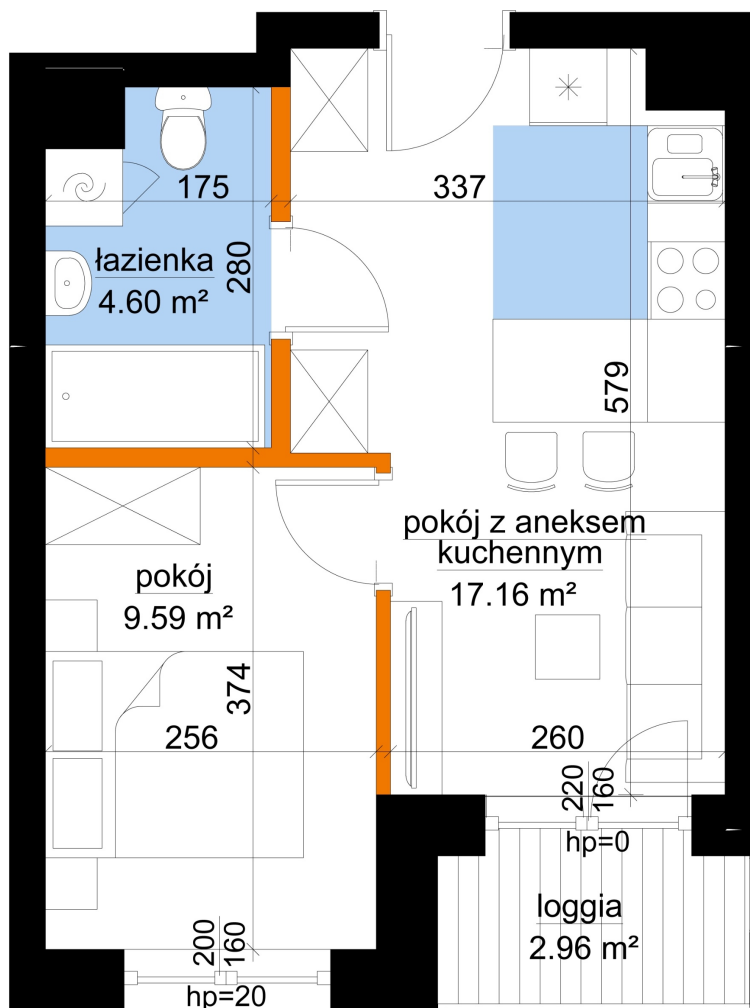

Młynowa bud. 1 mieszkanie 264

0 1 2 3m

- ściana z możliwością rozbiórki
- ściana bez możliwości rozbiórki

Numer:	264
Klatka:	3
Piętro:	Piętro IV
Metraż:	31,36 m ²
Pokoje:	2
Cena brutto / m ² :	12 950 zł
Cena brutto:	406 112 zł