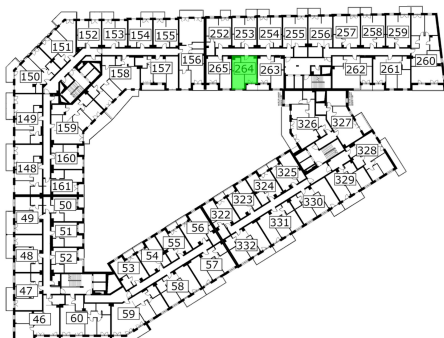

## Młynowa bud. 1 mieszkanie 264

- ściana z możliwością rozbiórki
- ściana bez możliwości rozbiórki

Numer:	264
Klatka:	3
Piętro:	Piętro IV
Metraż:	31,36 m <sup>2</sup>
Pokoje:	2
Cena brutto / m <sup>2</sup> :	12 950 zł
Cena brutto:	406 112 zł