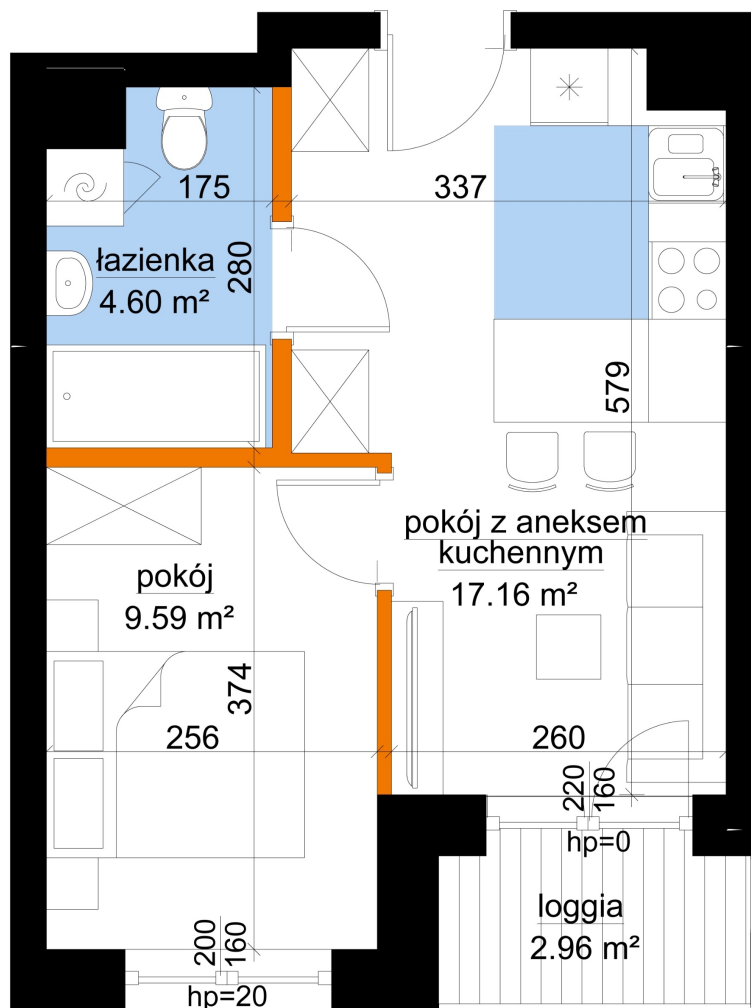

## Młynowa bud. 1 mieszkanie 264

- ściana z możliwością rozbiórki
- ściana bez możliwości rozbiórki

Numer:	264
Klatka:	3
Piętro:	Piętro IV
Metraż:	31,36 m <sup>2</sup>
Pokoje:	2
Cena brutto / m <sup>2</sup> :	12 950 zł
Cena brutto:	406 112 zł