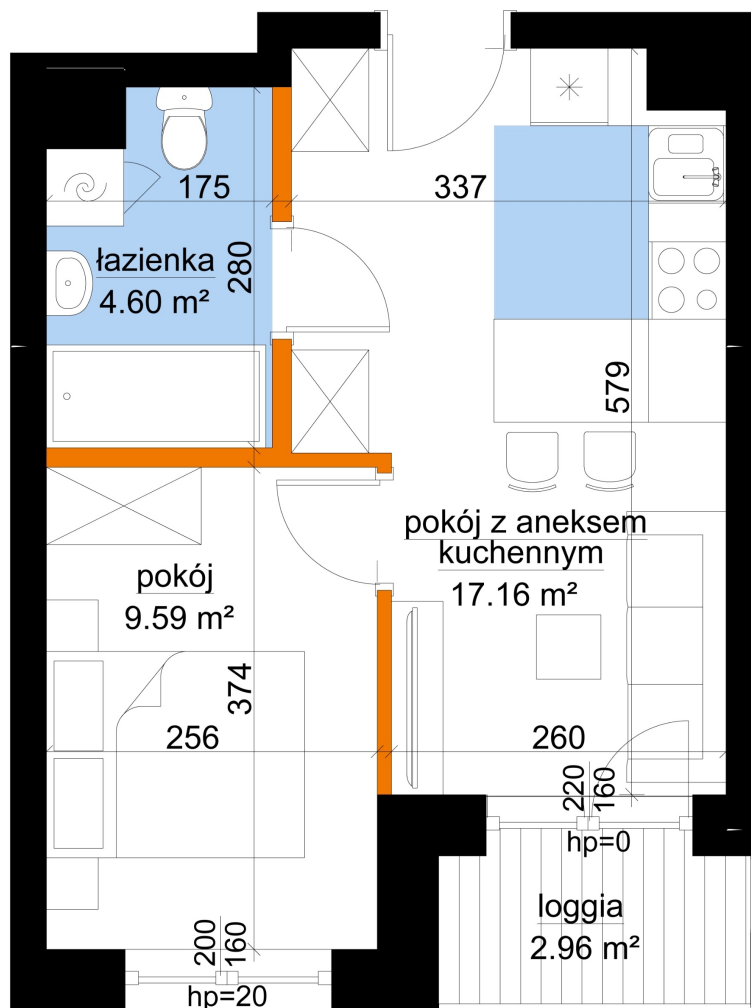

Młynowa bud. 1 mieszkanie 264

0 1 2 3m

- ściana z możliwością rozbiórki
- ściana bez możliwości rozbiórki

Numer:	264
Klatka:	3
Piętro:	Piętro IV
Metraż:	31,36 m ²
Pokoje:	2
Cena brutto / m ² :	12 950 zł
Cena brutto:	406 112 zł