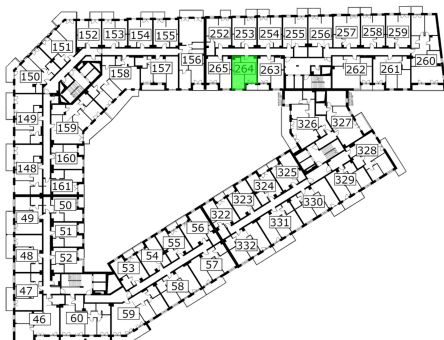

Młynowa bud. 1 mieszkanie 264

0 1 2 3m

- ściana z możliwością rozbiórki
- ściana bez możliwości rozbiórki

Numer:	264
Klatka:	3
Piętro:	Piętro IV
Metraż:	31,36 m ²
Pokoje:	2
Cena brutto / m ² :	12 950 zł
Cena brutto:	406 112 zł