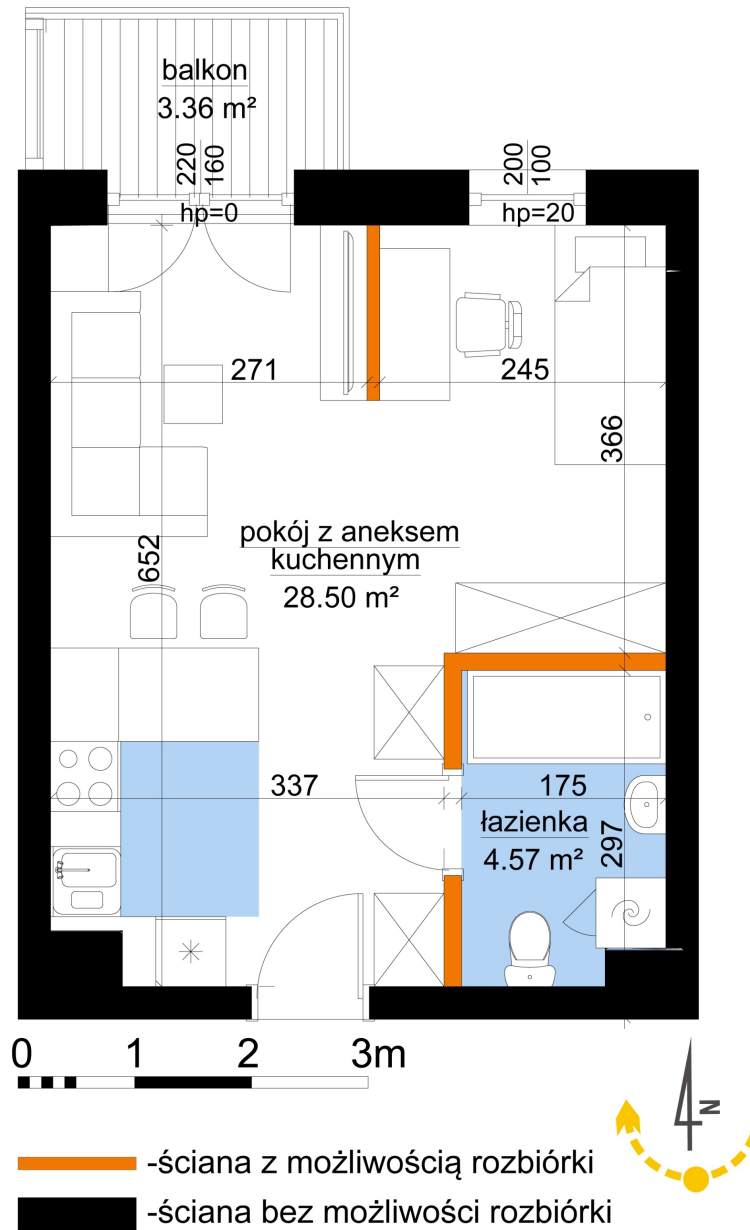

## Młynowa bud. 1 mieszkanie 268

Numer:	268
Klatka:	3
Piętro:	Piętro V
Metraż:	33,07 m <sup>2</sup>
Pokoje:	1
Cena brutto / m <sup>2</sup> :	14 000 zł
Cena brutto:	462 980 zł

Dane zawarte w powyższej karcie mieszkania są wyłącznie informacją handlową i nie stanowią oferty w rozumieniu Kodeksu Cywilnego. Karta została sporządzona w oparciu o projekt budowlany, mogą wystąpić niewielkie różnice w powierzchniach związane z koordynacją branżową. Powierzchnie podano z uwzględnieniem wypraw tynkarskich i wykończeń. Przedstawiona aranżacja mieszkania ma charakter poglądowy.