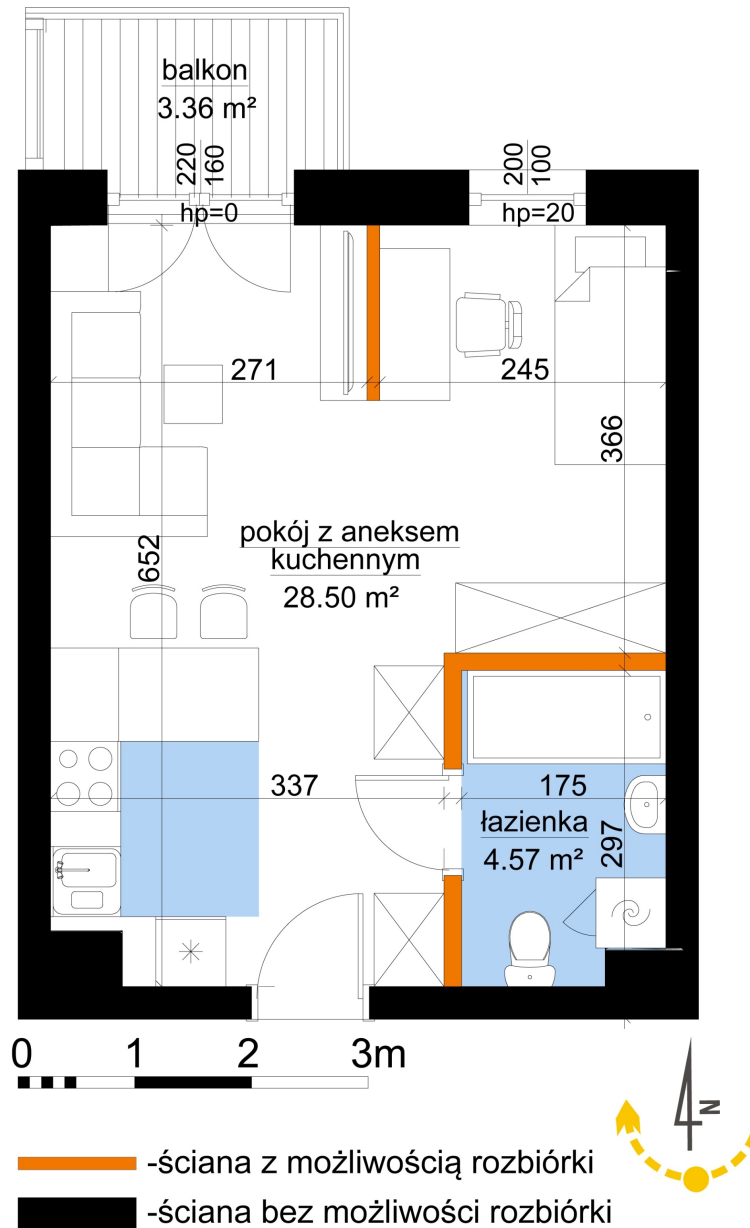

Młynowa bud. 1 mieszkanie 268

Numer:	268
Klatka:	3
Piętro:	Piętro V
Metraż:	33,07 m ²
Pokoje:	1
Cena brutto / m ² :	14 000 zł
Cena brutto:	462 980 zł