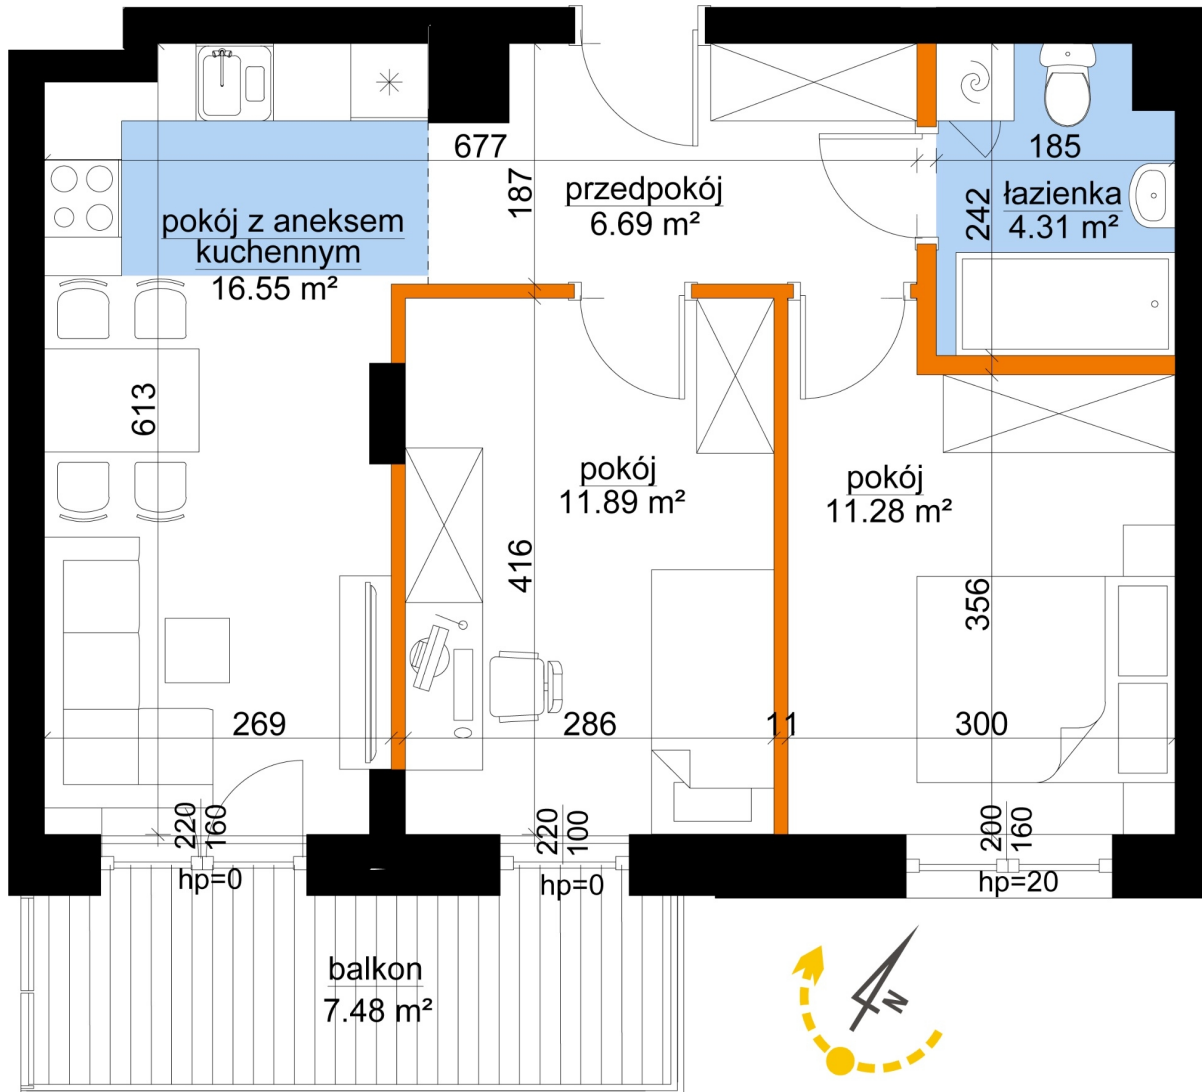

Młynowa bud. 1 mieszkanie 27

- ściana z możliwością rozbiórki
- ściana bez możliwości rozbiórki

Numer:	27
Klatka:	1
Piętro:	Piętro II
Metraż:	50,71 m ²
Pokoje:	3
Cena brutto / m ² :	12 950 zł
Cena brutto:	656 695 zł