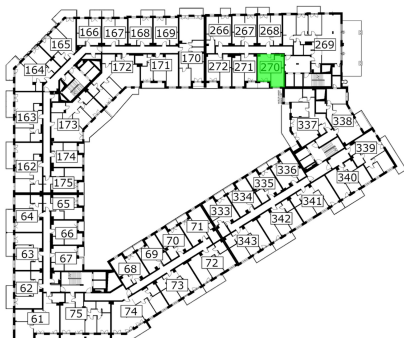

Młynowa bud. 1 mieszkanie 270

- ściana z możliwością rozbiórki
- ściana bez możliwości rozbiórki

Numer:	270
Klatka:	3
Piętro:	Piętro V
Metraż:	34,95 m ²
Pokoje:	2
Cena brutto / m²:	13 550 zł
Cena brutto:	473 573 zł