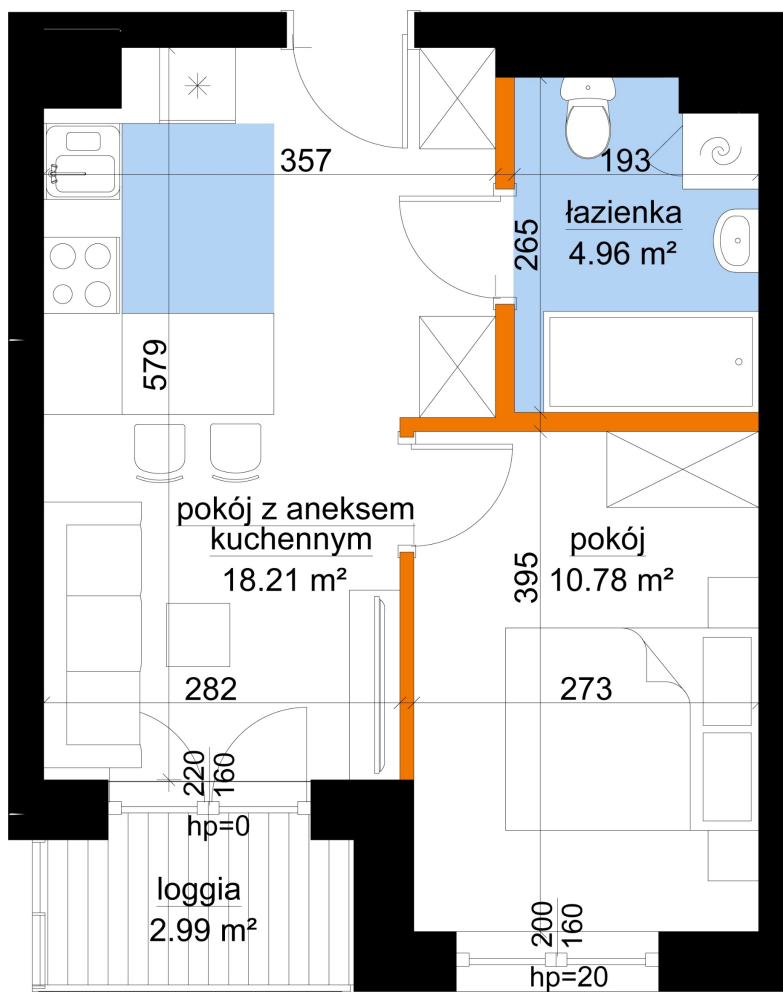

Młynowa bud. 1 mieszkanie 270

- ściana z możliwością rozbiórki
- ściana bez możliwości rozbiórki

Numer:	270
Klatka:	3
Piętro:	Piętro V
Metraż:	34,95 m ²
Pokoje:	2
Cena brutto / m²:	13 550 zł
Cena brutto:	473 573 zł