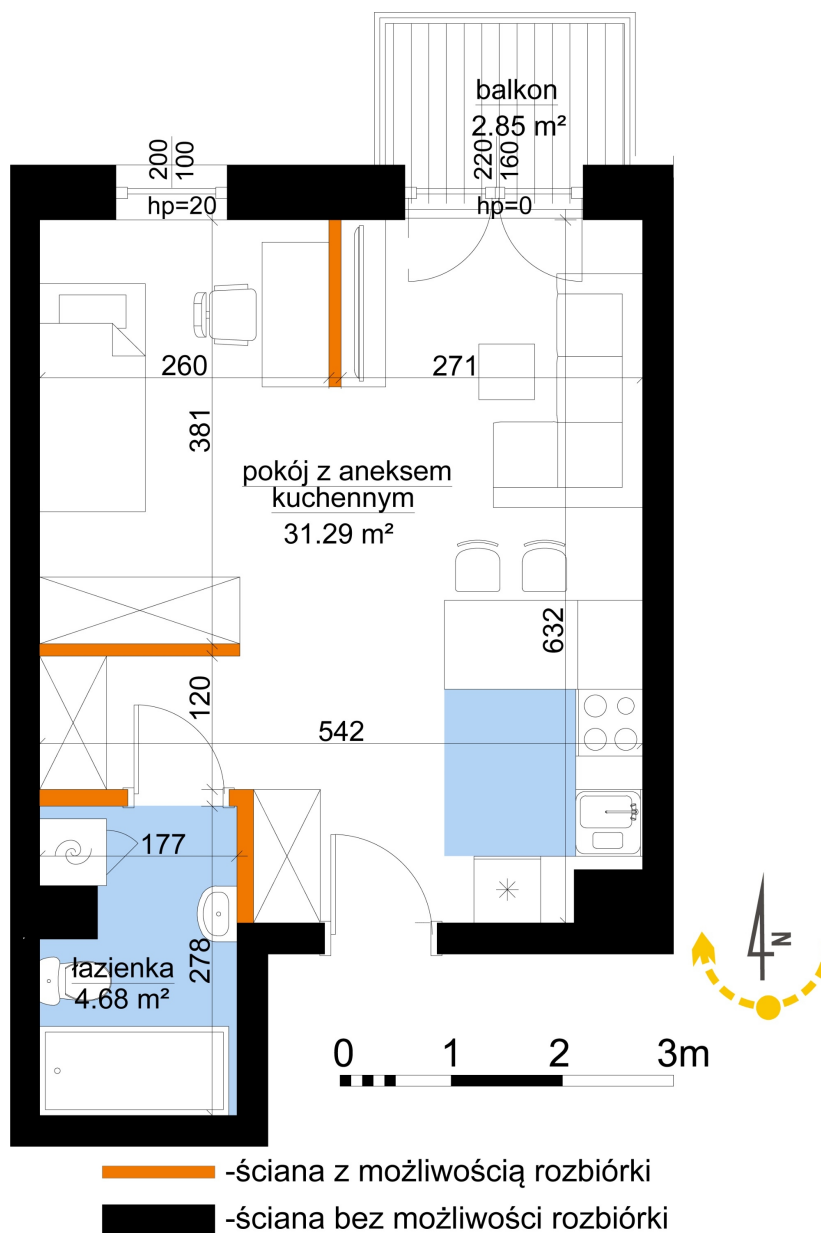

Młynowa bud. 1 mieszkanie 273

Numer:	273
Klatka:	3
Piętro:	Piętro VI
Metraż:	35,49 m ²
Pokoje:	1
Cena brutto / m ² :	13 850 zł
Cena brutto:	491 537 zł