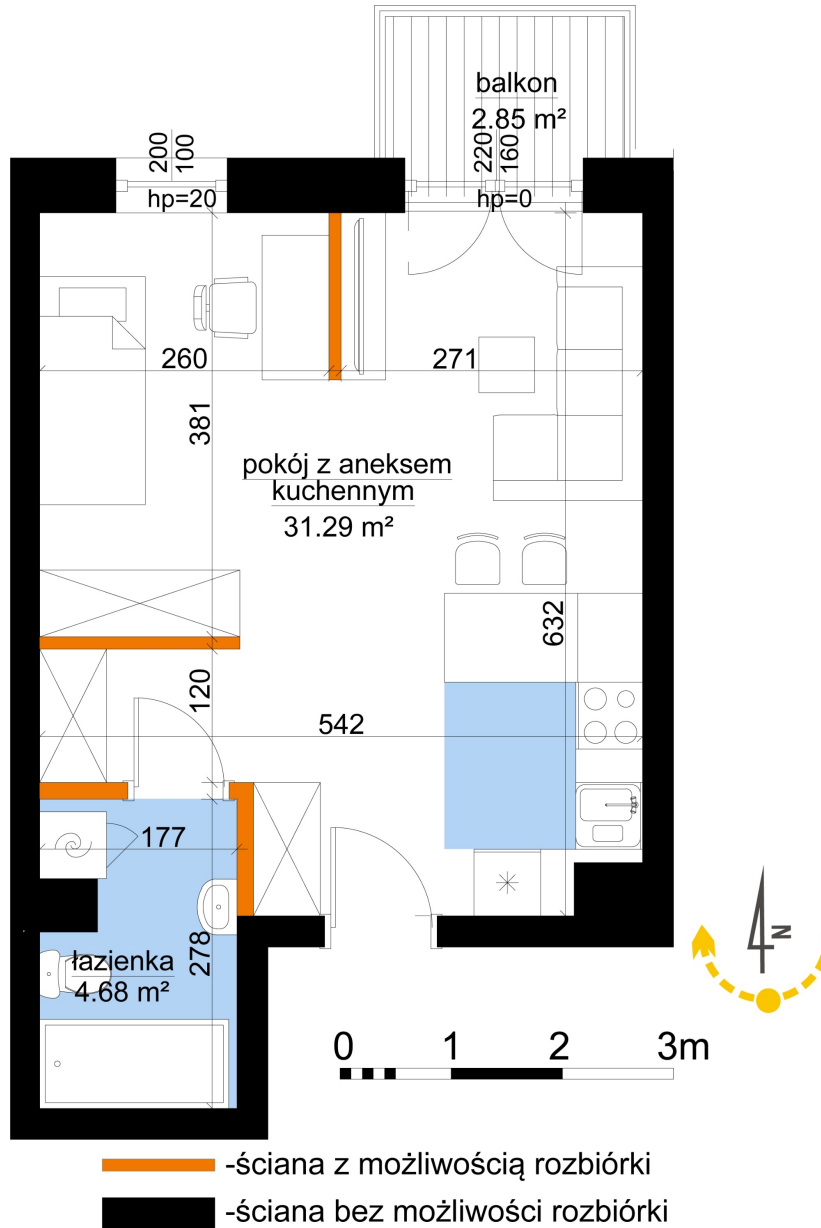

## Młynowa bud. 1 mieszkanie 273

Numer:	273
Klatka:	3
Piętro:	Piętro VI
Metraż:	35,49 m <sup>2</sup>
Pokoje:	1
Cena brutto / m <sup>2</sup> :	13 850 zł
Cena brutto:	491 537 zł

Dane zawarte w powyższej karcie mieszkania są wyłącznie informacją handlową i nie stanowią oferty w rozumieniu Kodeksu Cywilnego. Karta została sporządzona w oparciu o projekt budowlany, mogą wystąpić niewielkie różnice w powierzchniach związane z koordynacją branżową. Powierzchnie podano z uwzględnieniem wypraw tynkarskich i wykończeń. Przedstawiona aranżacja mieszkania ma charakter poglądowy.