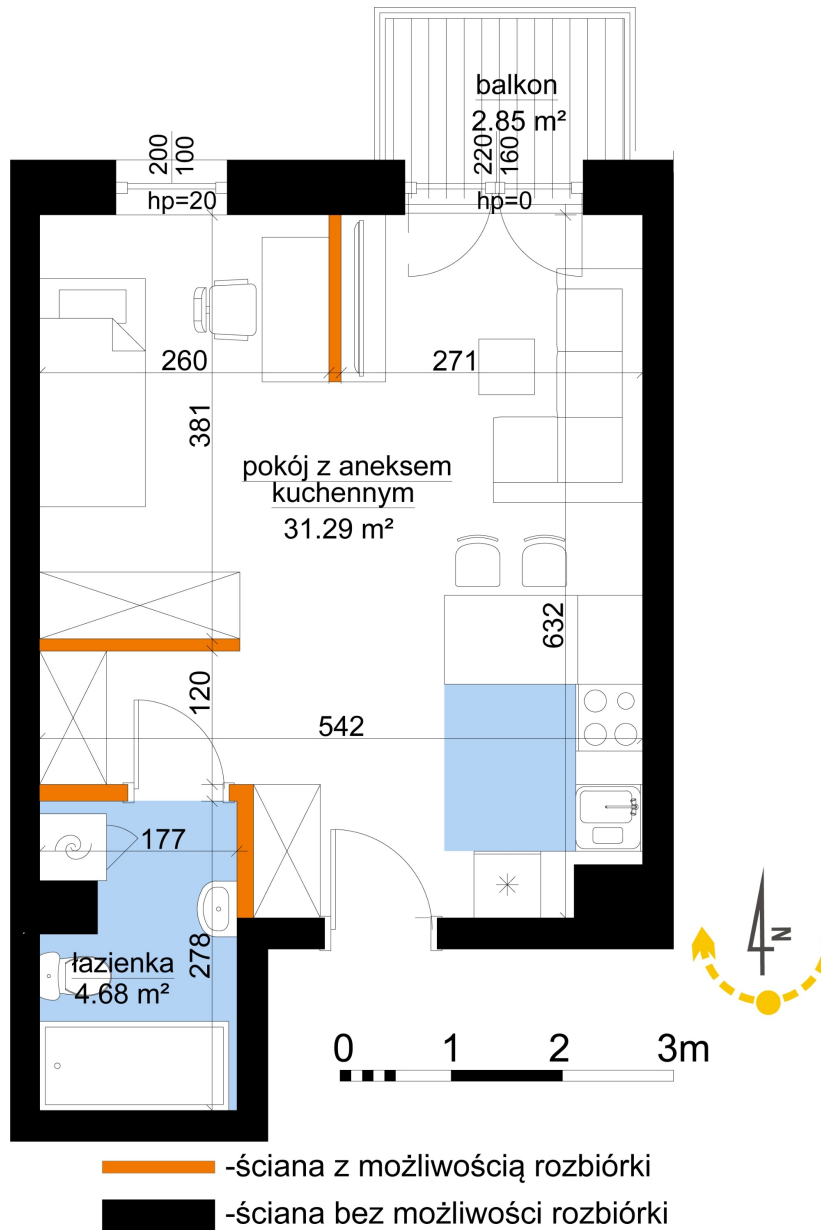

## Młynowa bud. 1 mieszkanie 273

Numer:	273
Klatka:	3
Piętro:	Piętro VI
Metraż:	35,49 m <sup>2</sup>
Pokoje:	1
Cena brutto / m <sup>2</sup> :	13 850 zł
Cena brutto:	491 537 zł