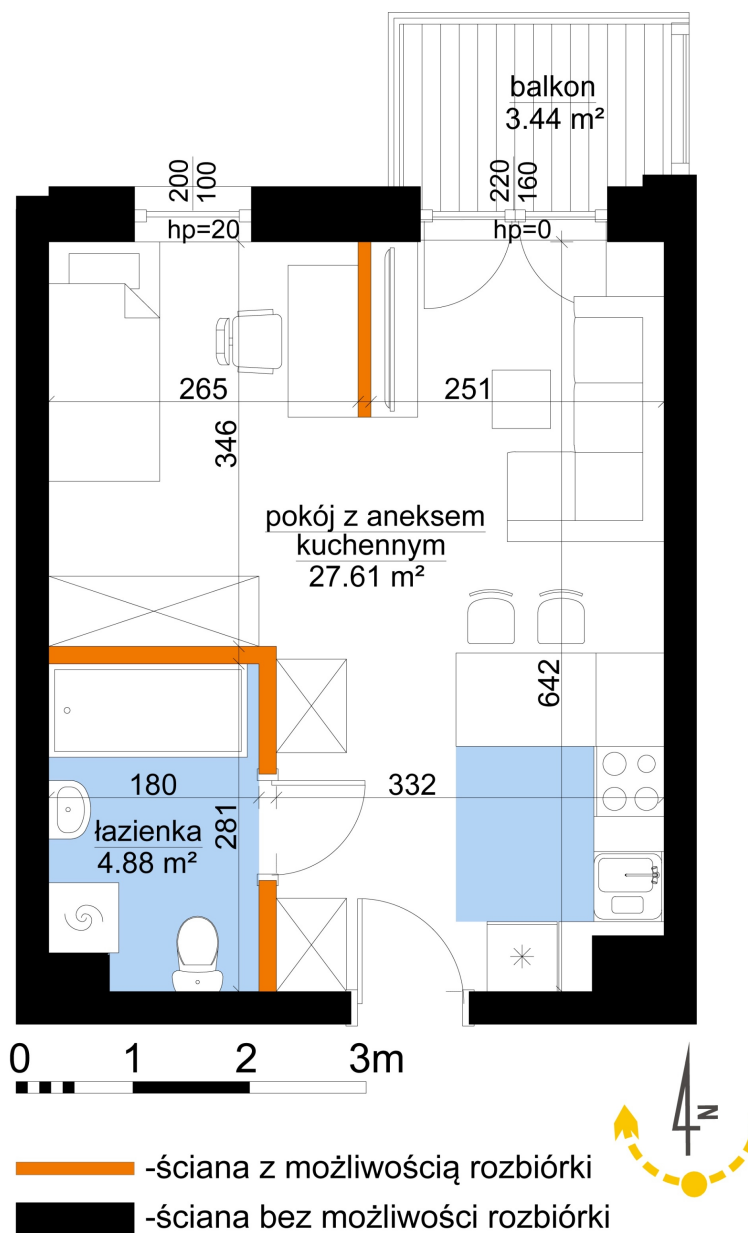

## Młynowa bud. 1 mieszkanie 274

Numer:	274
Klatka:	3
Piętro:	Piętro VI
Metraż:	31,07 m <sup>2</sup>
Pokoje:	1
Cena brutto / m <sup>2</sup> :	14 150 zł
Cena brutto:	439 641 zł