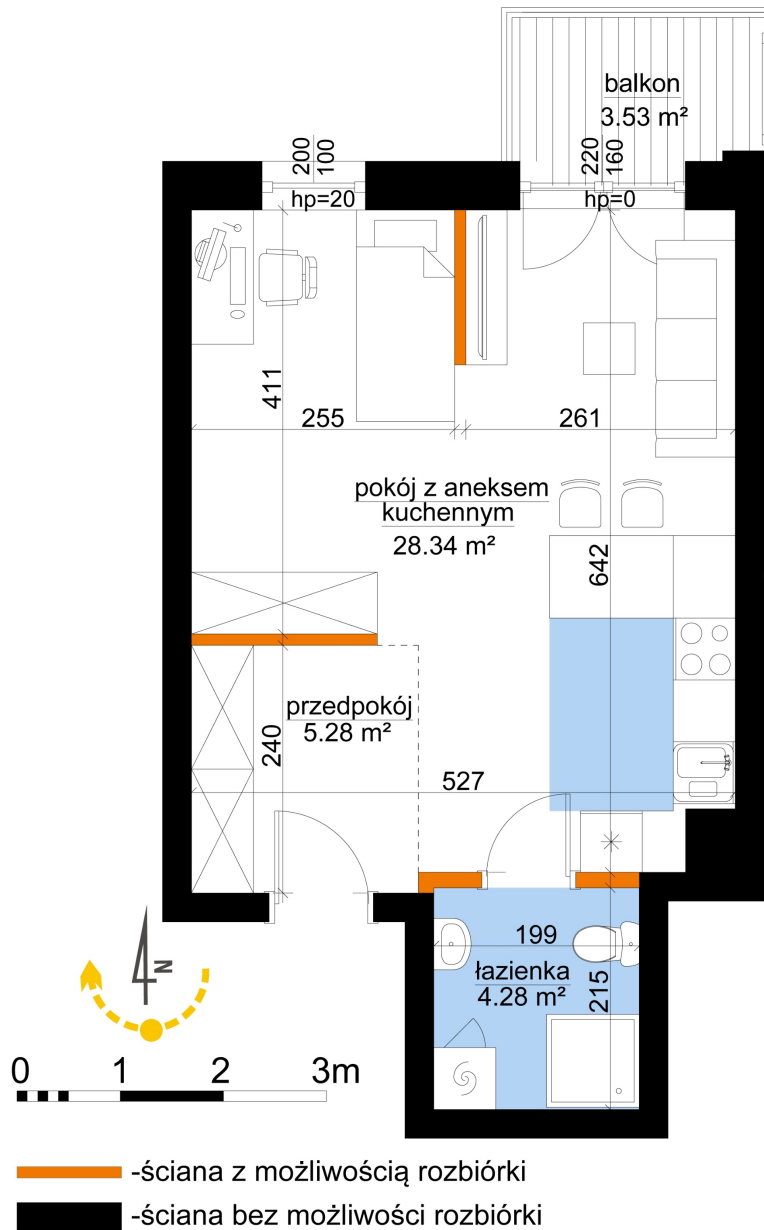

Młynowa bud. 1 mieszkanie 276

Numer:	276
Klatka:	3
Piętro:	Piętro VI
Metraż:	37,89 m ²
Pokoje:	1
Cena brutto / m ² :	13 550 zł
Cena brutto:	513 410 zł