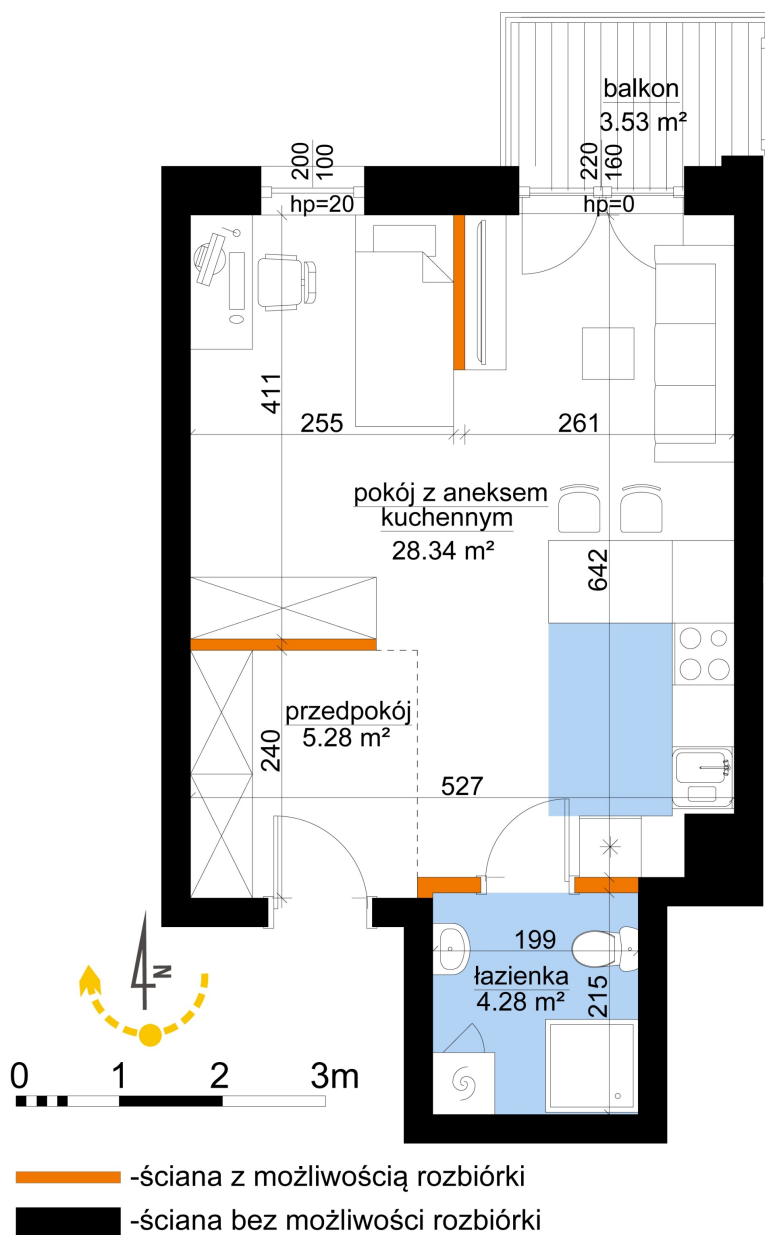

Młynowa bud. 1 mieszkanie 276

Numer:	276
Klatka:	3
Piętro:	Piętro VI
Metraż:	37,89 m ²
Pokoje:	1
Cena brutto / m²:	13 550 zł
Cena brutto:	513 410 zł