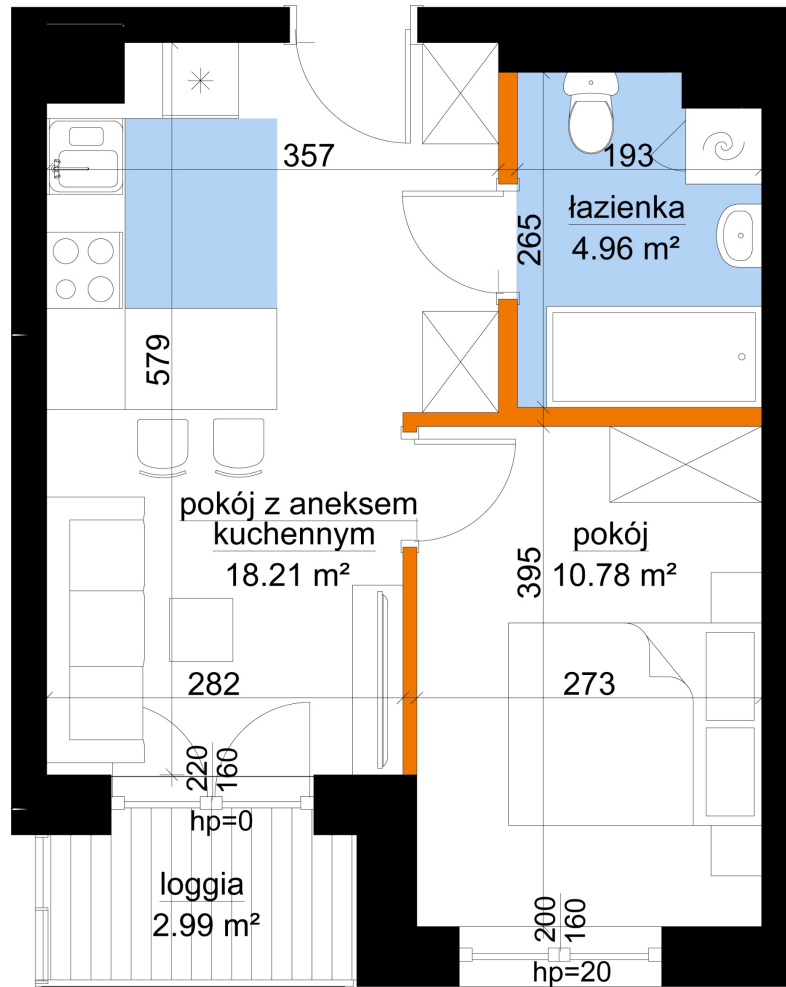

Młynowa bud. 1 mieszkanie 278

- ściana z możliwością rozbiórki
- ściana bez możliwości rozbiórki

Numer:	278
Klatka:	3
Piętro:	Piętro VI
Metraż:	34,95 m²
Pokoje:	1
Cena brutto / m²:	13 650 zł
Cena brutto:	477 068 zł

Dane zawarte w powyższej karcie mieszkania są wyłącznie informacją handlową i nie stanowią oferty w rozumieniu Kodeksu Cywilnego. Karta została sporządzona w oparciu o projekt budowlany, mogą wystąpić niewielkie różnice w powierzchniach związane z koordynacją branżową. Powierzchnie podano z uwzględnieniem wypraw tynkarskich i wykończeń. Przedstawiona aranżacja mieszkania ma charakter poglądowy.