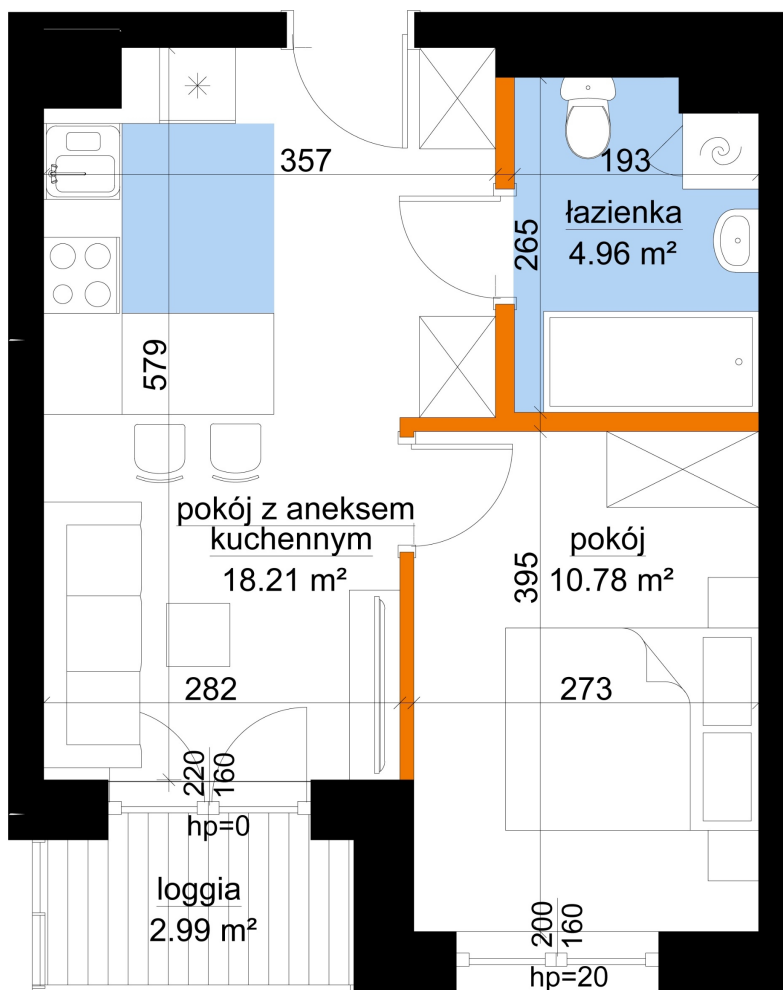

Młynowa bud. 1 mieszkanie 278

- ściana z możliwością rozbiórki
- ściana bez możliwości rozbiórki

Numer:	278
Klatka:	3
Piętro:	Piętro VI
Metraż:	34,95 m ²
Pokoje:	1
Cena brutto / m ² :	13 650 zł
Cena brutto:	477 068 zł