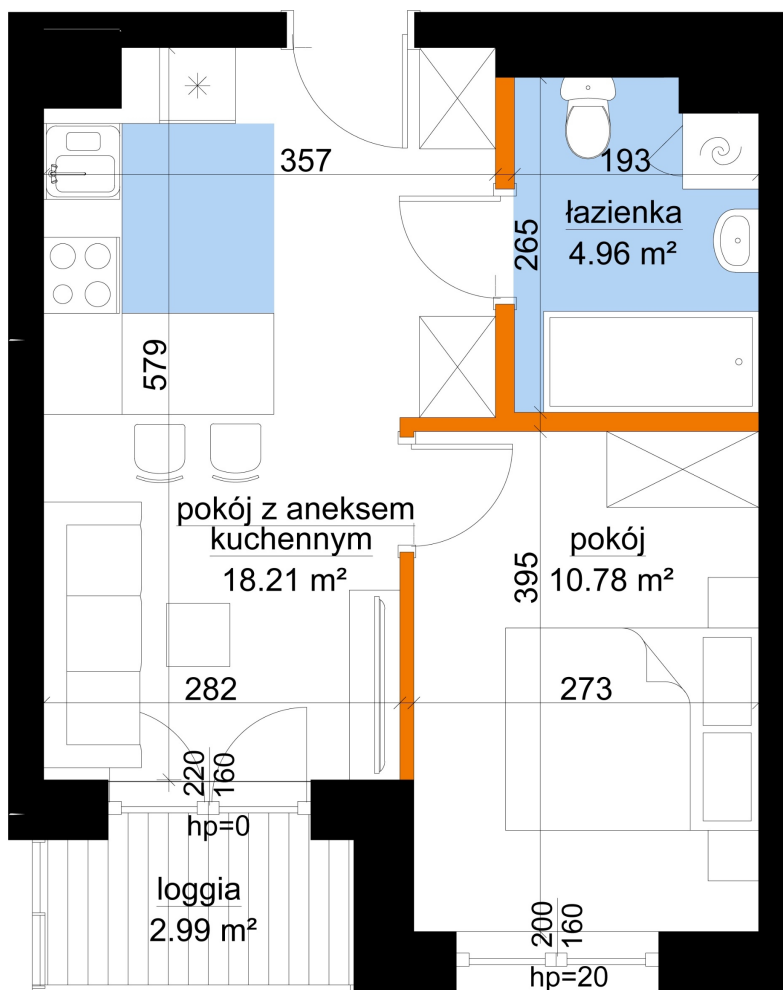

## Młynowa bud. 1 mieszkanie 278

0 1 2 3m

— ściana z możliwością rozbiórki  
— ściana bez możliwości rozbiórki

Numer:	278
Klatka:	3
Piętro:	Piętro VI
Metraż:	34,95 m <sup>2</sup>
Pokoje:	1
Cena brutto / m <sup>2</sup> :	13 650 zł
Cena brutto:	477 068 zł