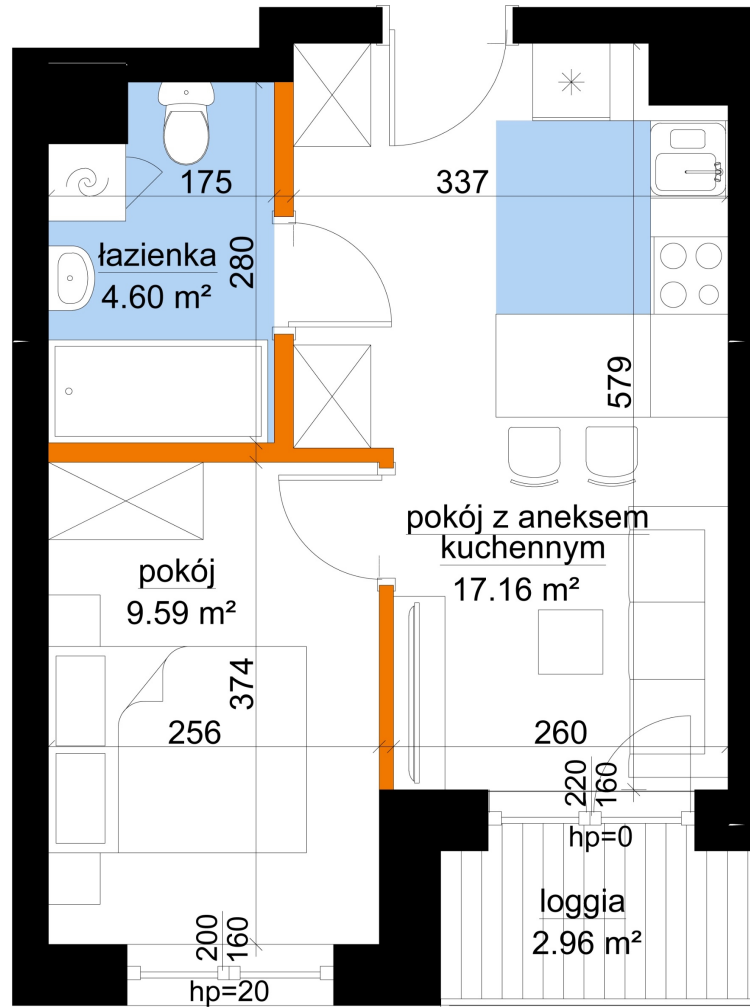

## Młynowa bud. 1 mieszkanie 279

0 1 2 3m

- ściana z możliwością rozbiórki
- ściana bez możliwości rozbiórki

Numer:	279
Klatka:	3
Piętro:	Piętro VI
Metraż:	31,36 m <sup>2</sup>
Pokoje:	1
Cena brutto / m <sup>2</sup> :	13 650 zł
Cena brutto:	428 064 zł