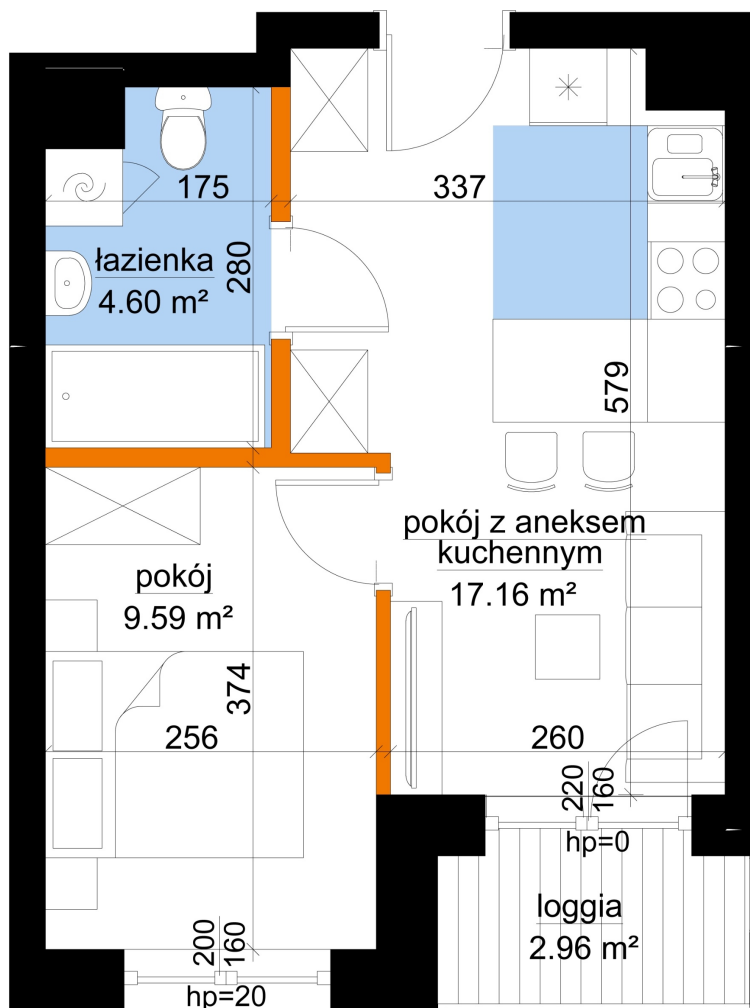

Młynowa bud. 1 mieszkanie 279

- -ściana z możliwością rozbiórki
- -ściana bez możliwości rozbiórki

Numer:	279
Klatka:	3
Piętro:	Piętro VI
Metraż:	31,36 m ²
Pokoje:	1
Cena brutto / m ² :	13 650 zł
Cena brutto:	428 064 zł