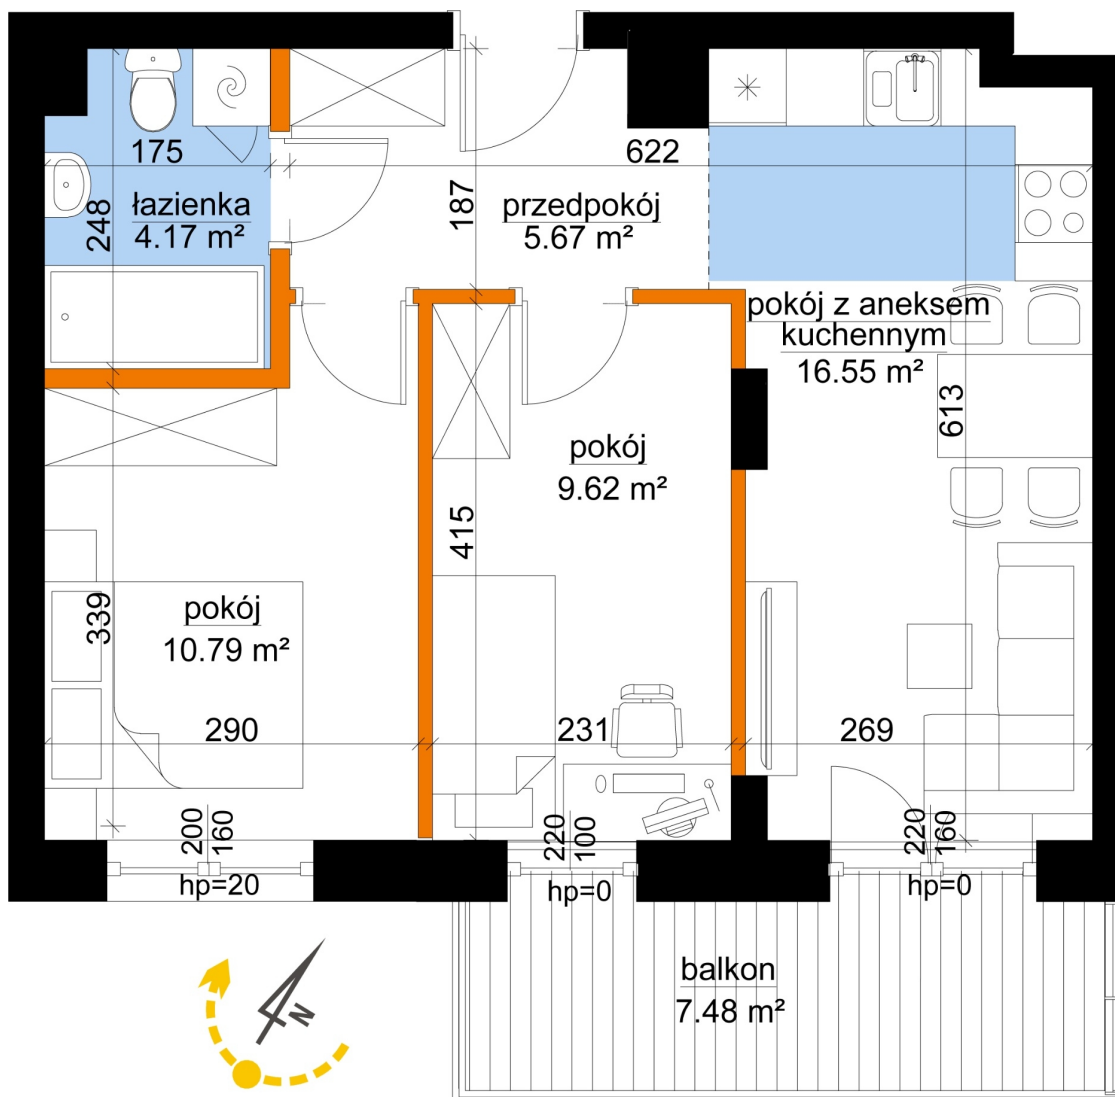

Młynowa bud. 1 mieszkanie 28

- ściana z możliwością rozbiórki
- ściana bez możliwości rozbiórki

0 1 2 3m

Numer:	28
Klatka:	1
Piętro:	Piętro II
Metraż:	46,79 m ²
Pokoje:	3
Cena brutto / m ² :	13 050 zł
Cena brutto:	610 610 zł