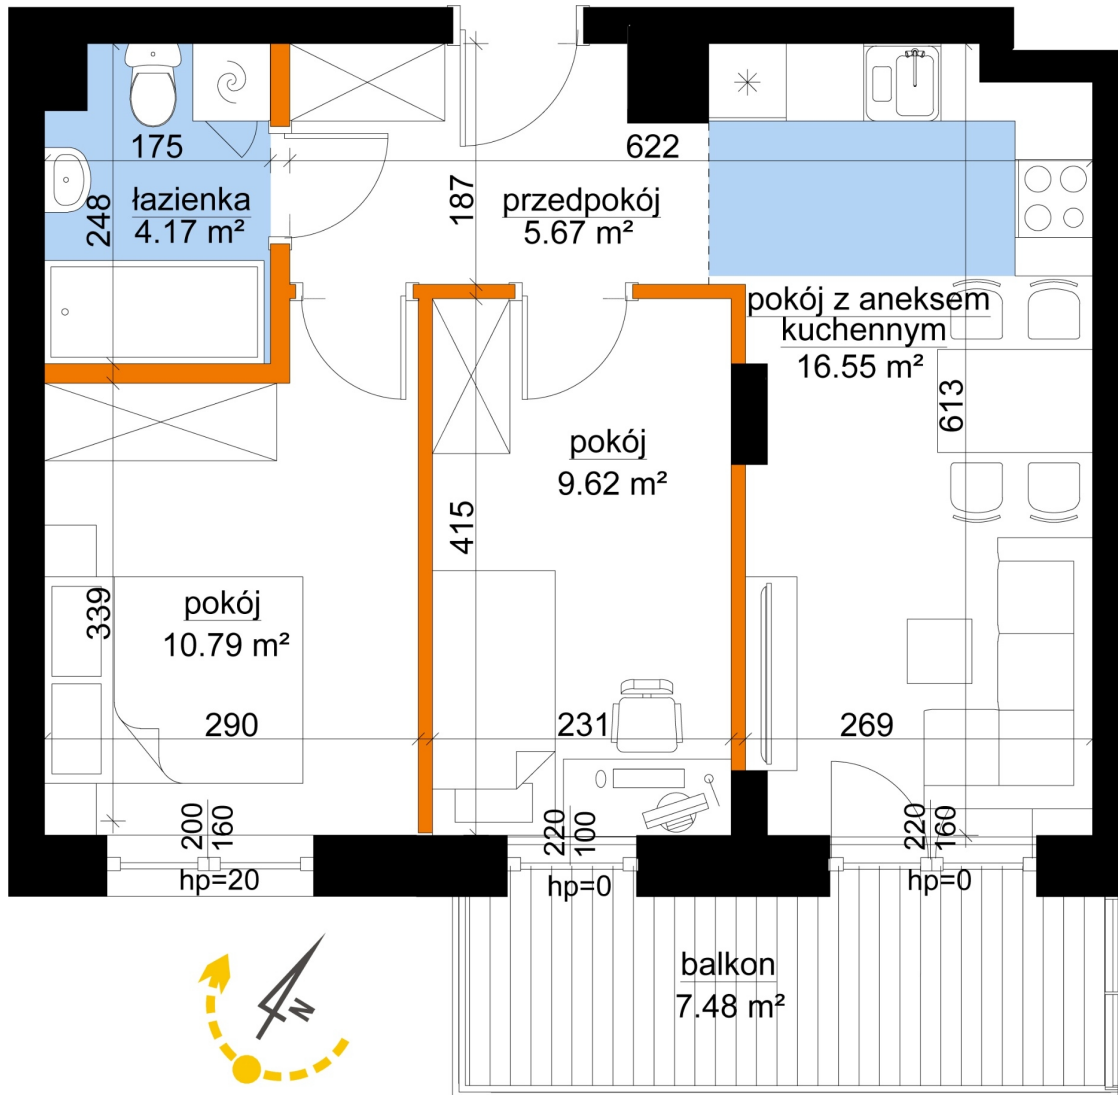

## Młynowa bud. 1 mieszkanie 28

- ściana z możliwością rozbiórki
- ściana bez możliwości rozbiórki

Numer:	28
Klatka:	1
Piętro:	Piętro II
Metraż:	46,79 m <sup>2</sup>
Pokoje:	3
Cena brutto / m <sup>2</sup> :	13 300 zł
Cena brutto:	622 307 zł