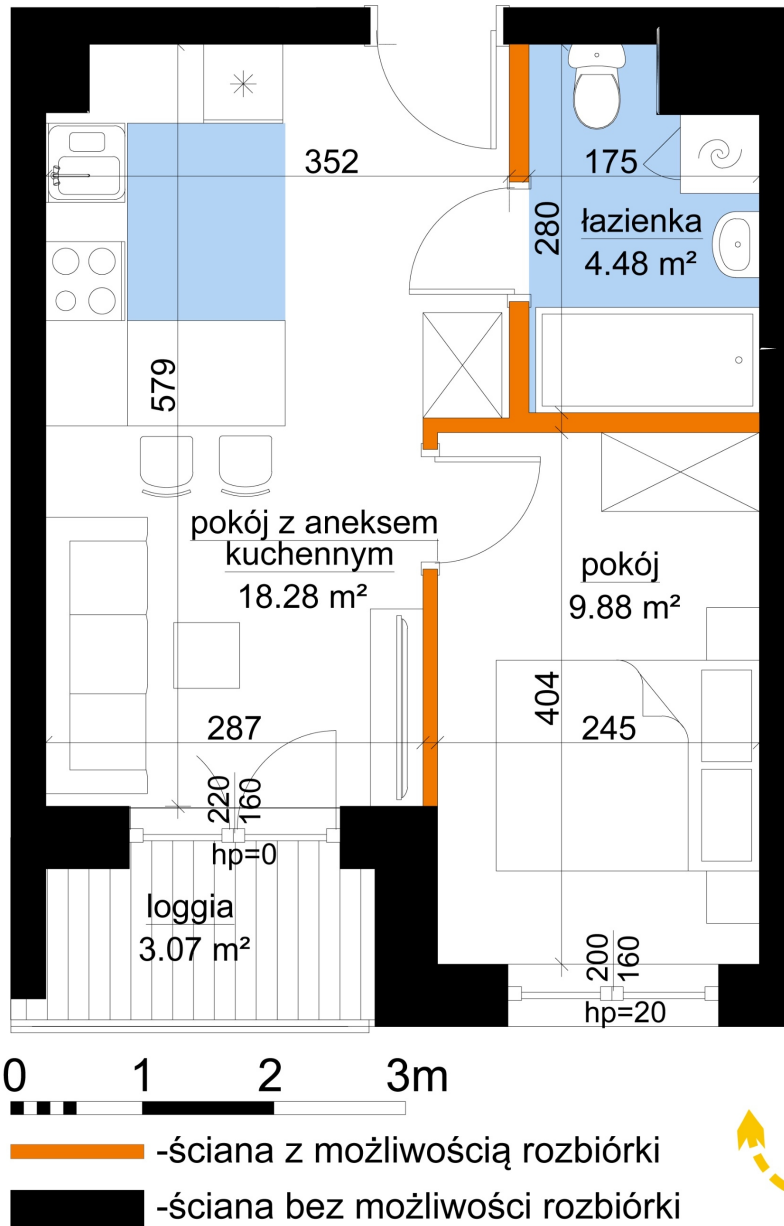

Młynowa bud. 1 mieszkanie 280

Numer:	280
Klatka:	3
Piętro:	Piętro VI
Metraż:	32,64 m ²
Pokoje:	1
Cena brutto / m ² :	13 650 zł
Cena brutto:	445 536 zł