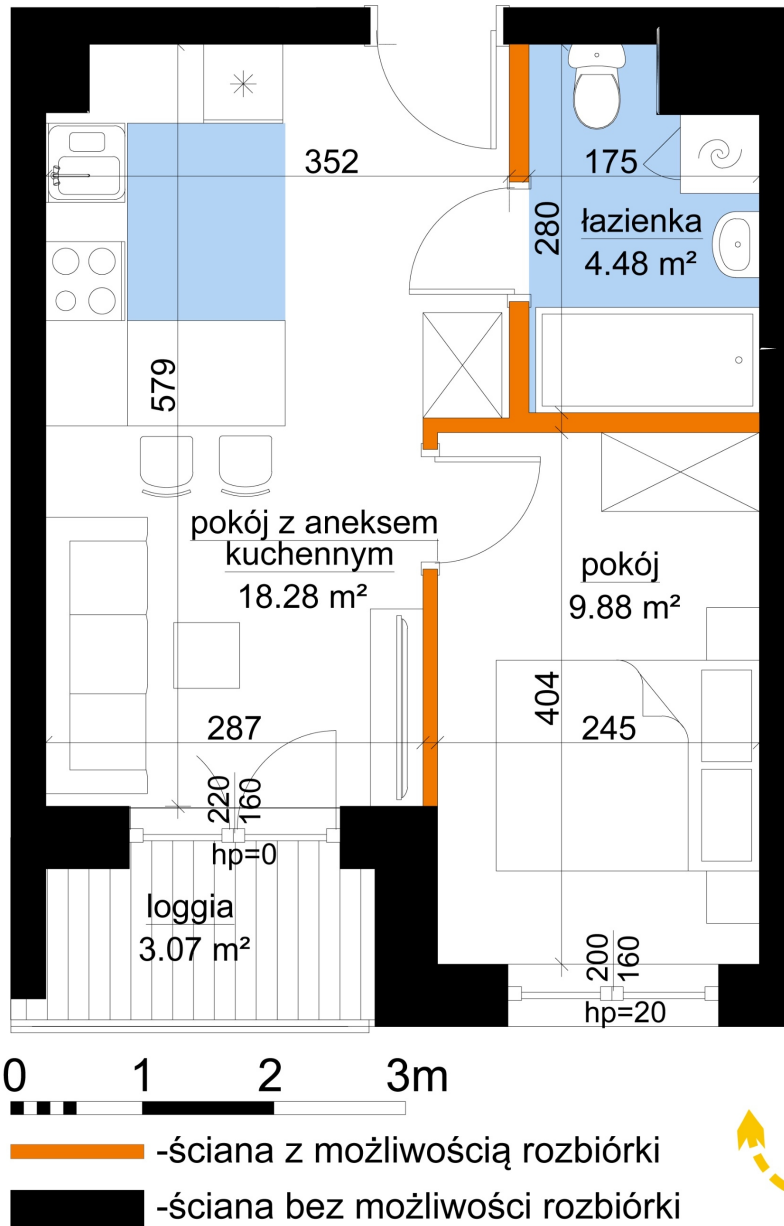

## Młynowa bud. 1 mieszkanie 280

Numer:	280
Klatka:	3
Piętro:	Piętro VI
Metraż:	32,64 m <sup>2</sup>
Pokoje:	1
Cena brutto / m <sup>2</sup> :	13 650 zł
Cena brutto:	445 536 zł