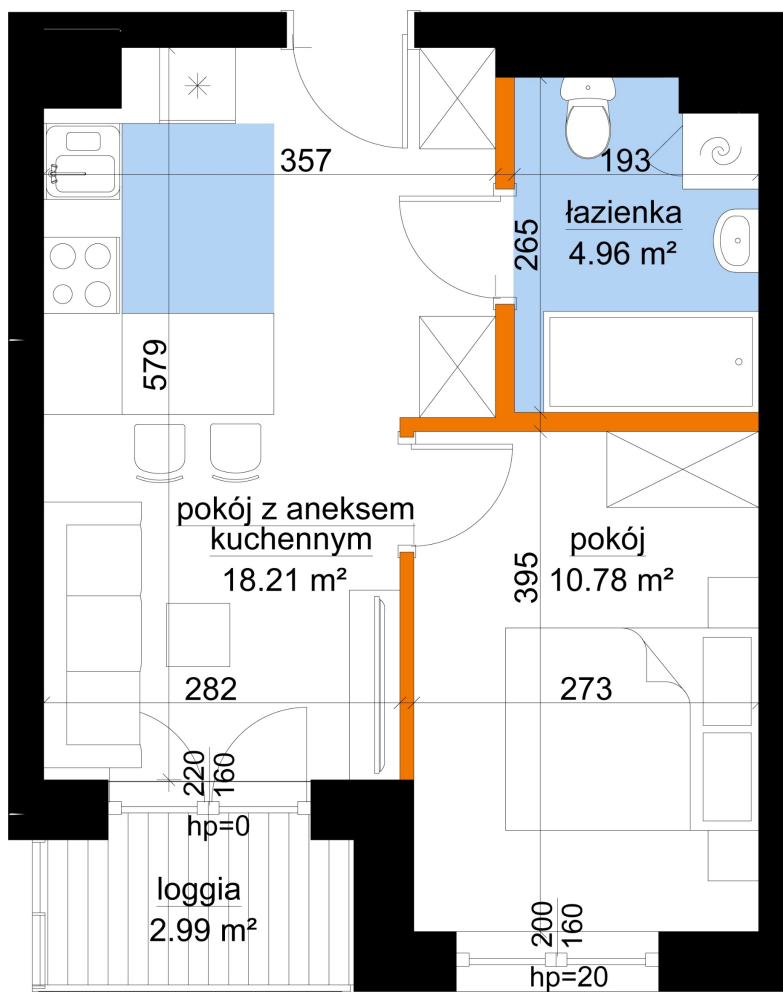

## Młynowa bud. 1 mieszkanie 286

- ściana z możliwością rozbiórki
- ściana bez możliwości rozbiórki

Numer:	286
Klatka:	3
Piętro:	Piętro VII
Metraż:	34,95 m <sup>2</sup>
Pokoje:	1
Cena brutto / m <sup>2</sup> :	13 750 zł
Cena brutto:	480 563 zł