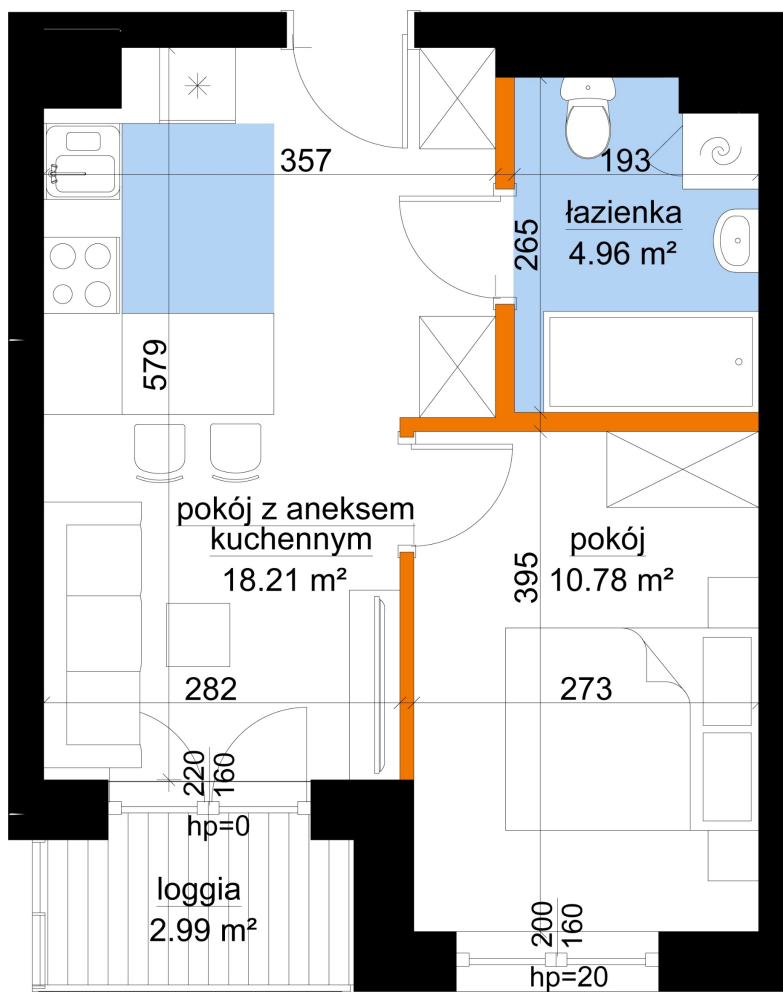

Młynowa bud. 1 mieszkanie 286

- ściana z możliwością rozbiórki
- ściana bez możliwości rozbiórki

Numer:	286
Klatka:	3
Piętro:	Piętro VII
Metraż:	34,95 m ²
Pokoje:	1
Cena brutto / m ² :	13 750 zł
Cena brutto:	480 563 zł