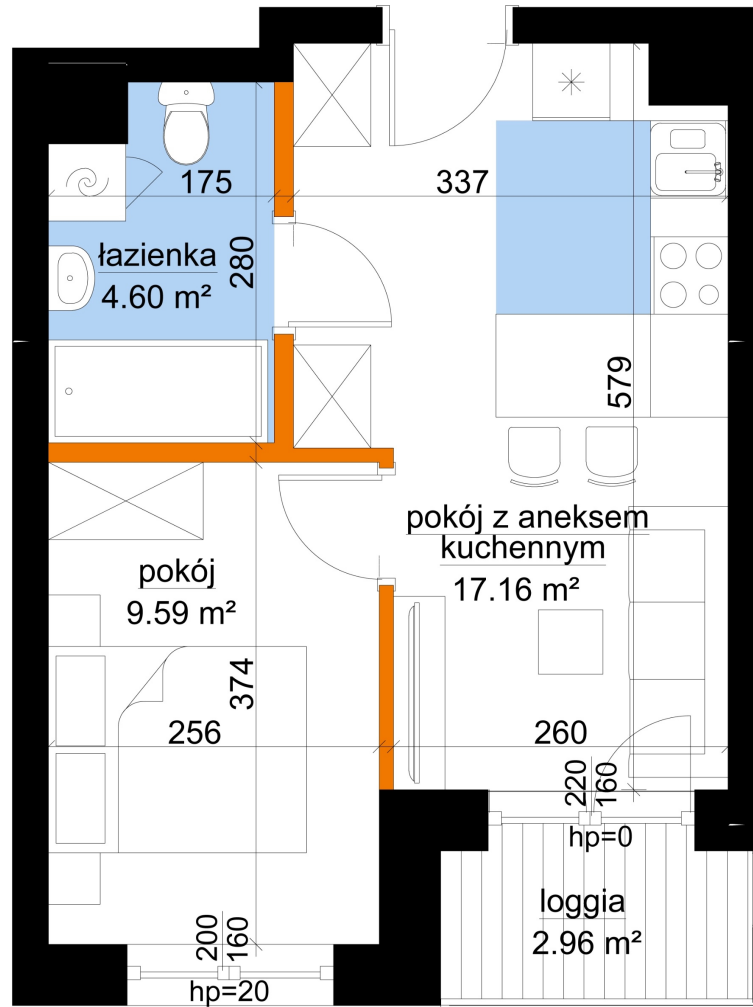

## Młynowa bud. 1 mieszkanie 287

0 1 2 3m

- ściana z możliwością rozbiórki
- ściana bez możliwości rozbiórki

Numer:	287
Klatka:	3
Piętro:	Piętro VII
Metraż:	31,36 m <sup>2</sup>
Pokoje:	1
Cena brutto / m <sup>2</sup> :	13 650 zł
Cena brutto:	428 064 zł