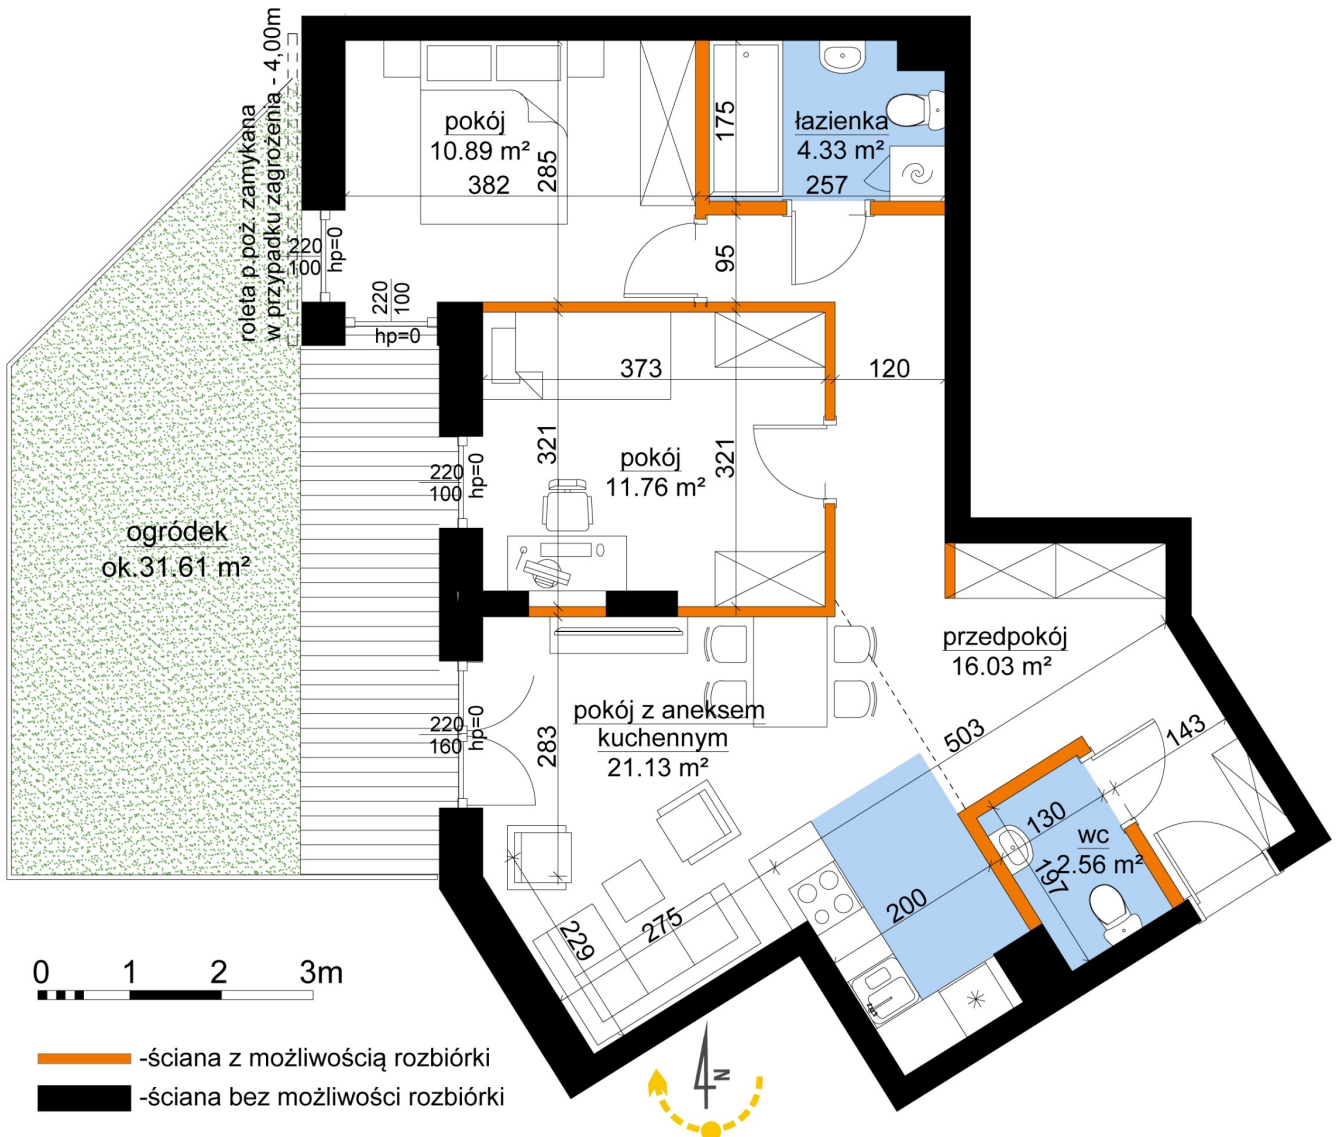

Młynowa bud. 1 mieszkanie 293

Numer:	293
Klatka:	4
Piętro:	Piętro I
Metraż:	66,70 m ²
Pokoje:	3
Cena brutto / m ² :	11 150 zł
Cena brutto:	743 705 zł

Dane zawarte w powyższej karcie mieszkania są wyłącznie informacją handlową i nie stanowią oferty w rozumieniu Kodeksu Cywilnego. Karta została sporządzona w oparciu o projekt budowlany, mogą wystąpić niewielkie różnice w powierzchniach związane z koordynacją branżową. Powierzchnie podano z uwzględnieniem wypraw tynkarskich i wykończeń. Przedstawiona aranżacja mieszkania ma charakter poglądowy.