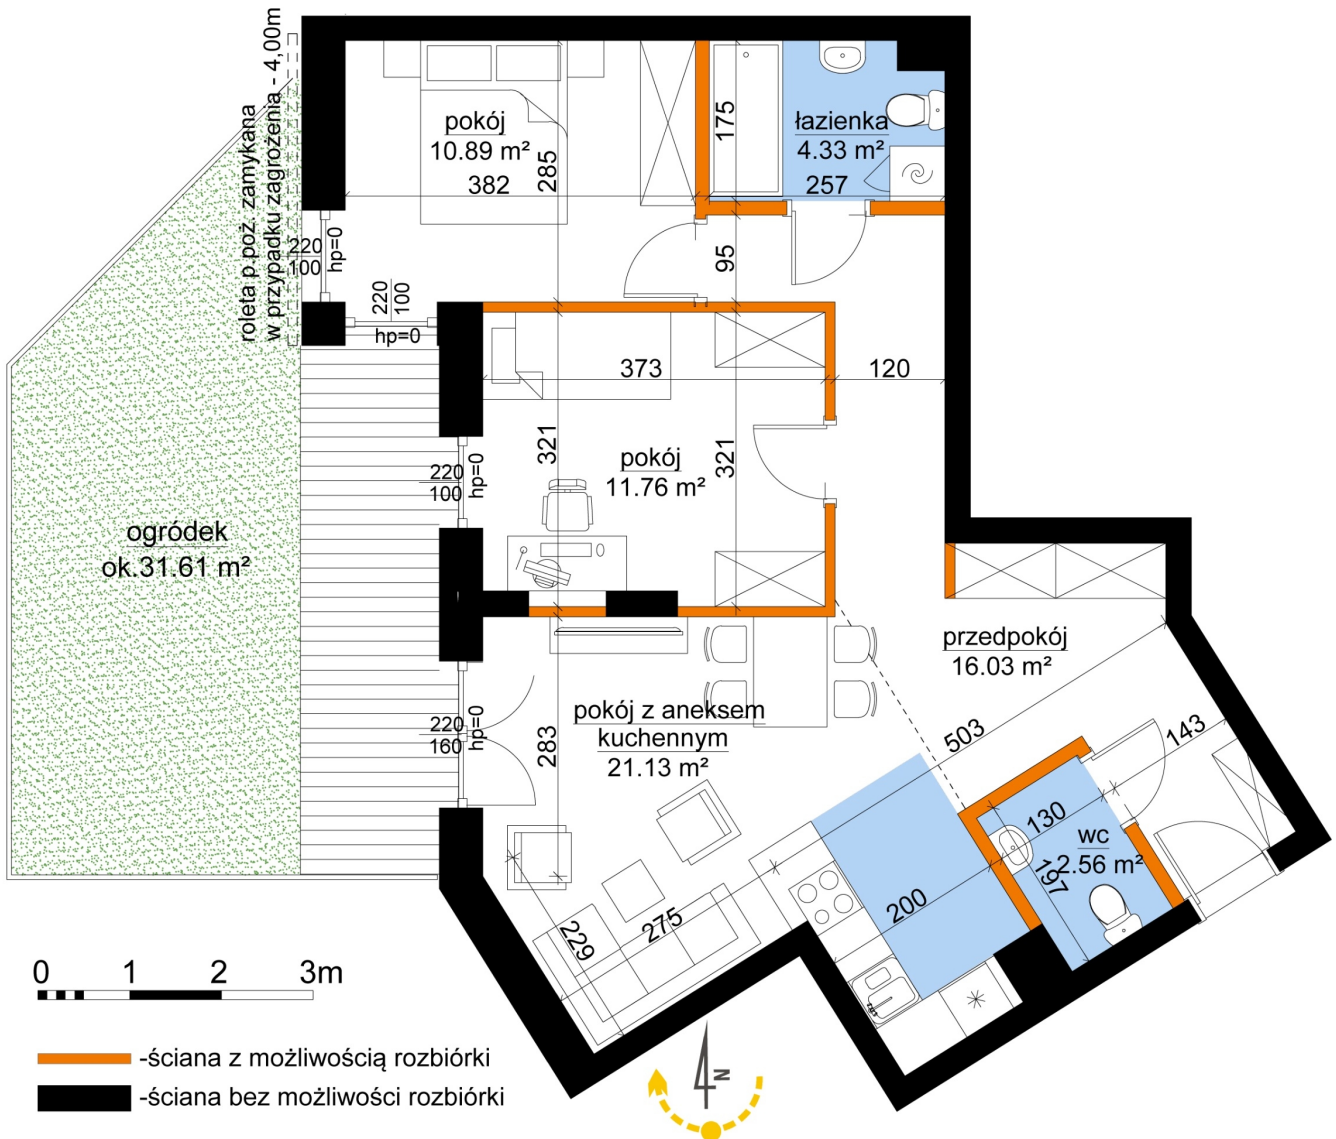

Młynowa bud. 1 mieszkanie 293

Numer:	293
Klatka:	4
Piętro:	Piętro I
Metraż:	66,70 m ²
Pokoje:	3
Cena brutto / m ² :	11 150 zł
Cena brutto:	743 705 zł

Dane zawarte w powyższej karcie mieszkania są wyłącznie informacją handlową i nie stanowią oferty w rozumieniu Kodeksu Cywilnego. Karta została sporządzona w oparciu o projekt budowlany, mogą wystąpić niewielkie różnice w powierzchniach związane z koordynacją branżową. Powierzchnie podano z uwzględnieniem wypraw tynkarskich i wykończeń. Przedstawiona aranżacja mieszkania ma charakter poglądowy.