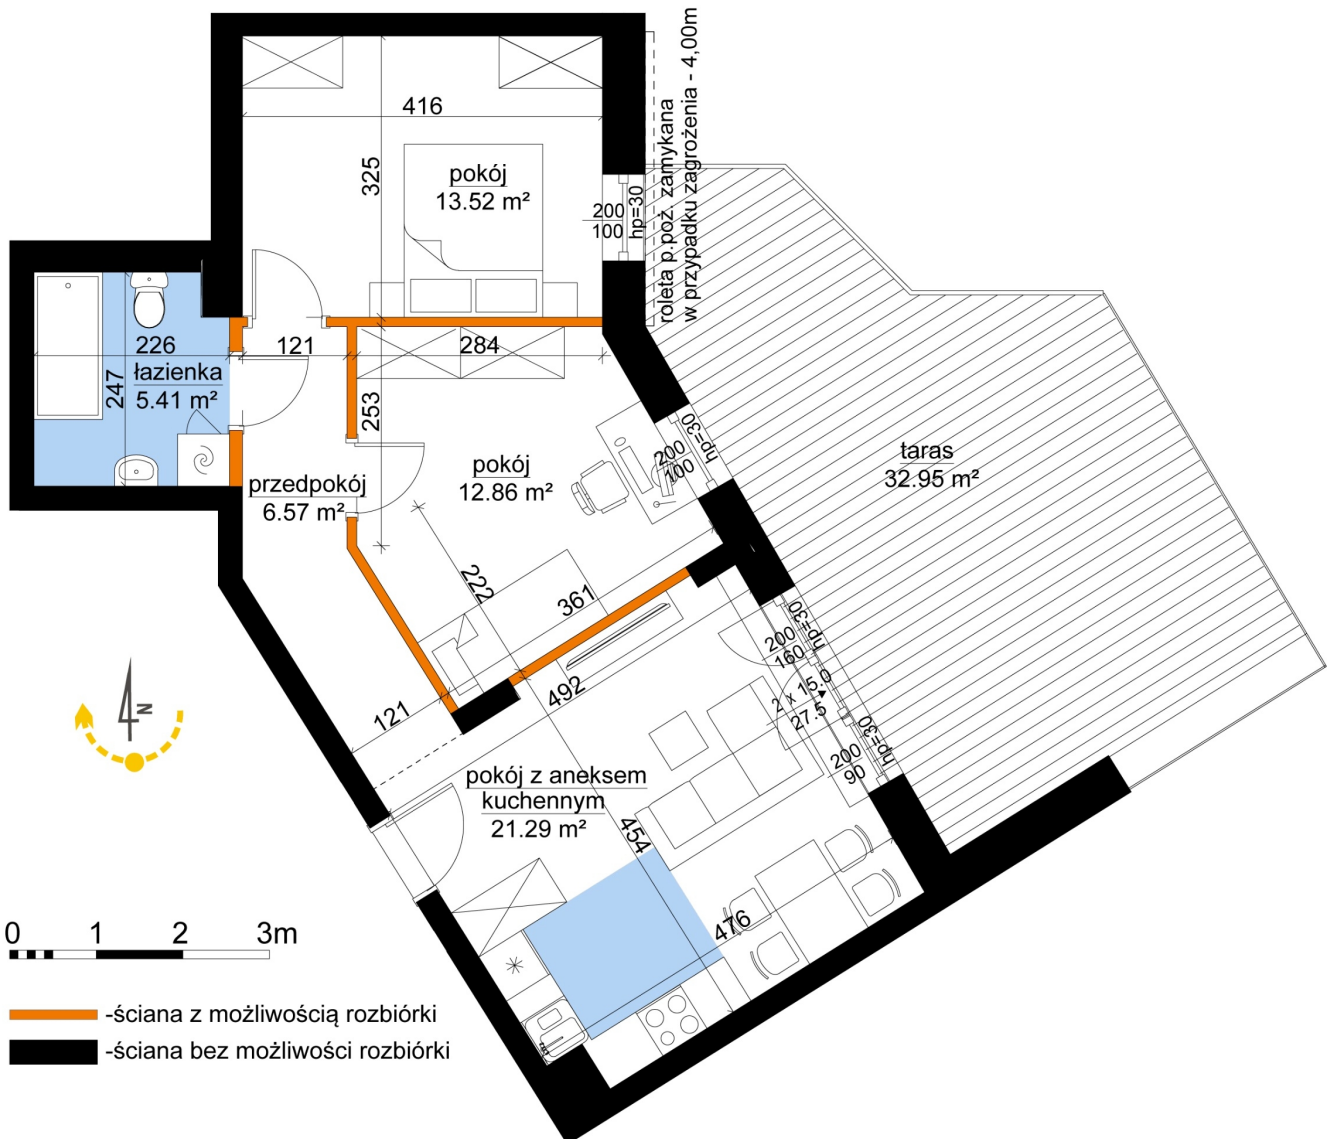

## Młynowa bud. 1 mieszkanie 294

Numer:	294
Klatka:	4
Piętro:	Piętro I
Metraż:	59,65 m <sup>2</sup>
Pokoje:	3
Cena brutto / m <sup>2</sup> :	11 150 zł
Cena brutto:	665 098 zł

Dane zawarte w powyższej karcie mieszkania są wyłącznie informacją handlową i nie stanowią oferty w rozumieniu Kodeksu Cywilnego. Karta została sporządzona w oparciu o projekt budowlany, mogą wystąpić niewielkie różnice w powierzchniach związane z koordynacją branżową. Powierzchnie podano z uwzględnieniem wypraw tynkarskich i wykończeń. Przedstawiona aranżacja mieszkania ma charakter poglądowy.