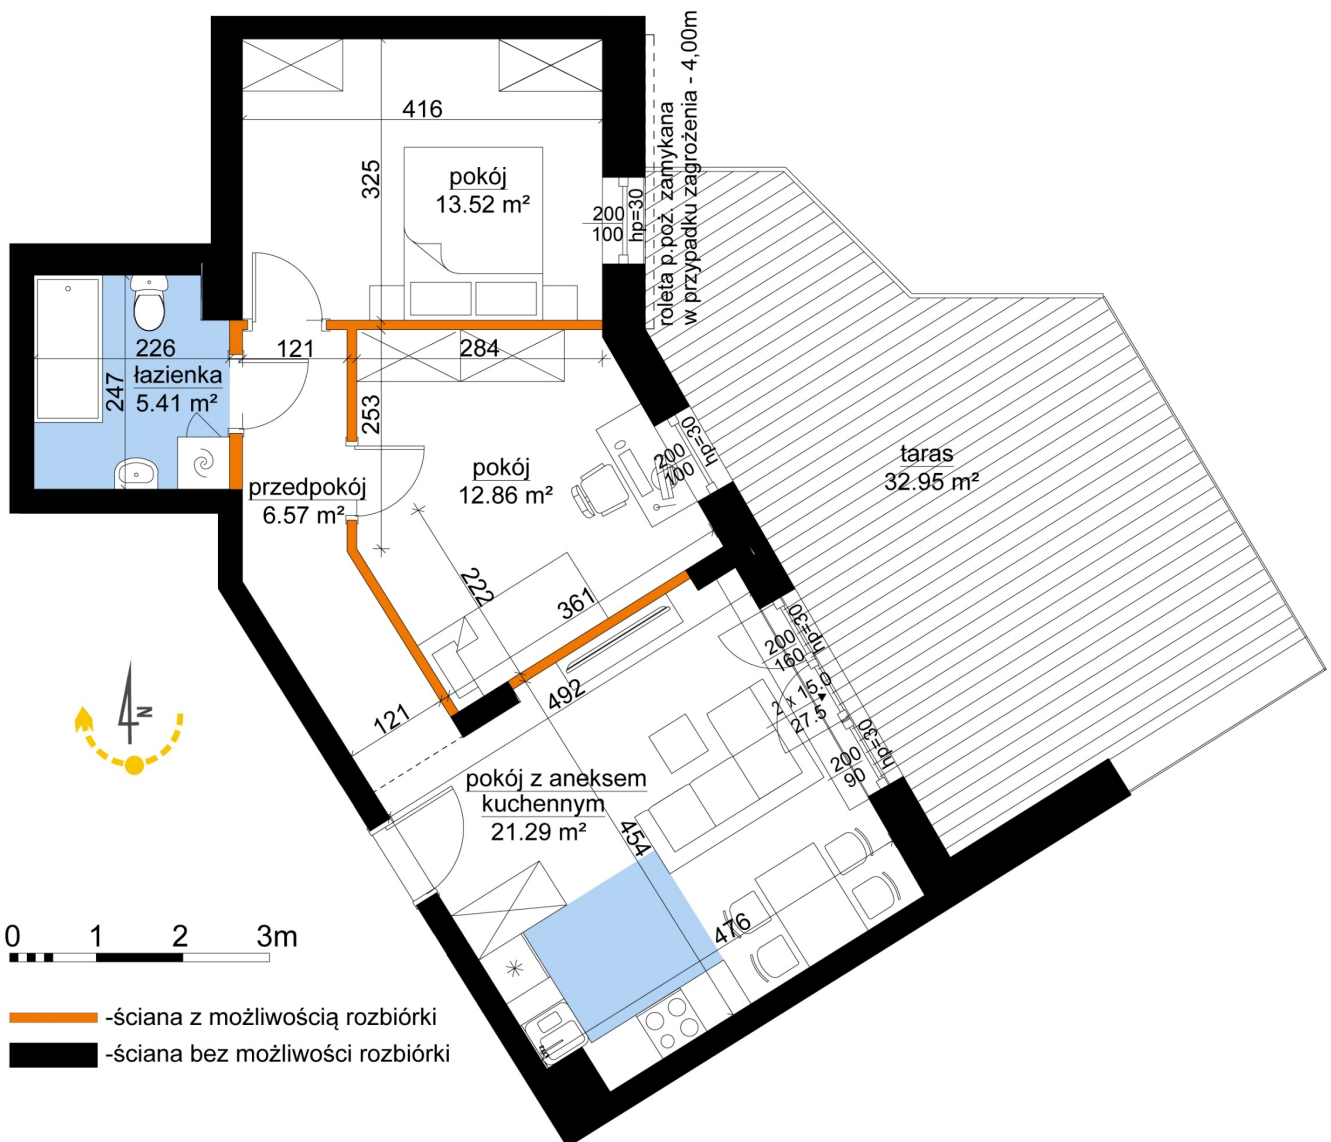

Młynowa bud. 1 mieszkanie 294

Numer:	294
Klatka:	4
Piętro:	Piętro I
Metraż:	59,65 m ²
Pokoje:	3
Cena brutto / m ² :	11 150 zł
Cena brutto:	665 098 zł

Dane zawarte w powyższej karcie mieszkania są wyłącznie informacją handlową i nie stanowią oferty w rozumieniu Kodeksu Cywilnego. Karta została sporządzona w oparciu o projekt budowlany, mogą wystąpić niewielkie różnice w powierzchniach związane z koordynacją branżową. Powierzchnie podano z uwzględnieniem wypraw tynkarskich i wykończeń. Przedstawiona aranżacja mieszkania ma charakter poglądowy.