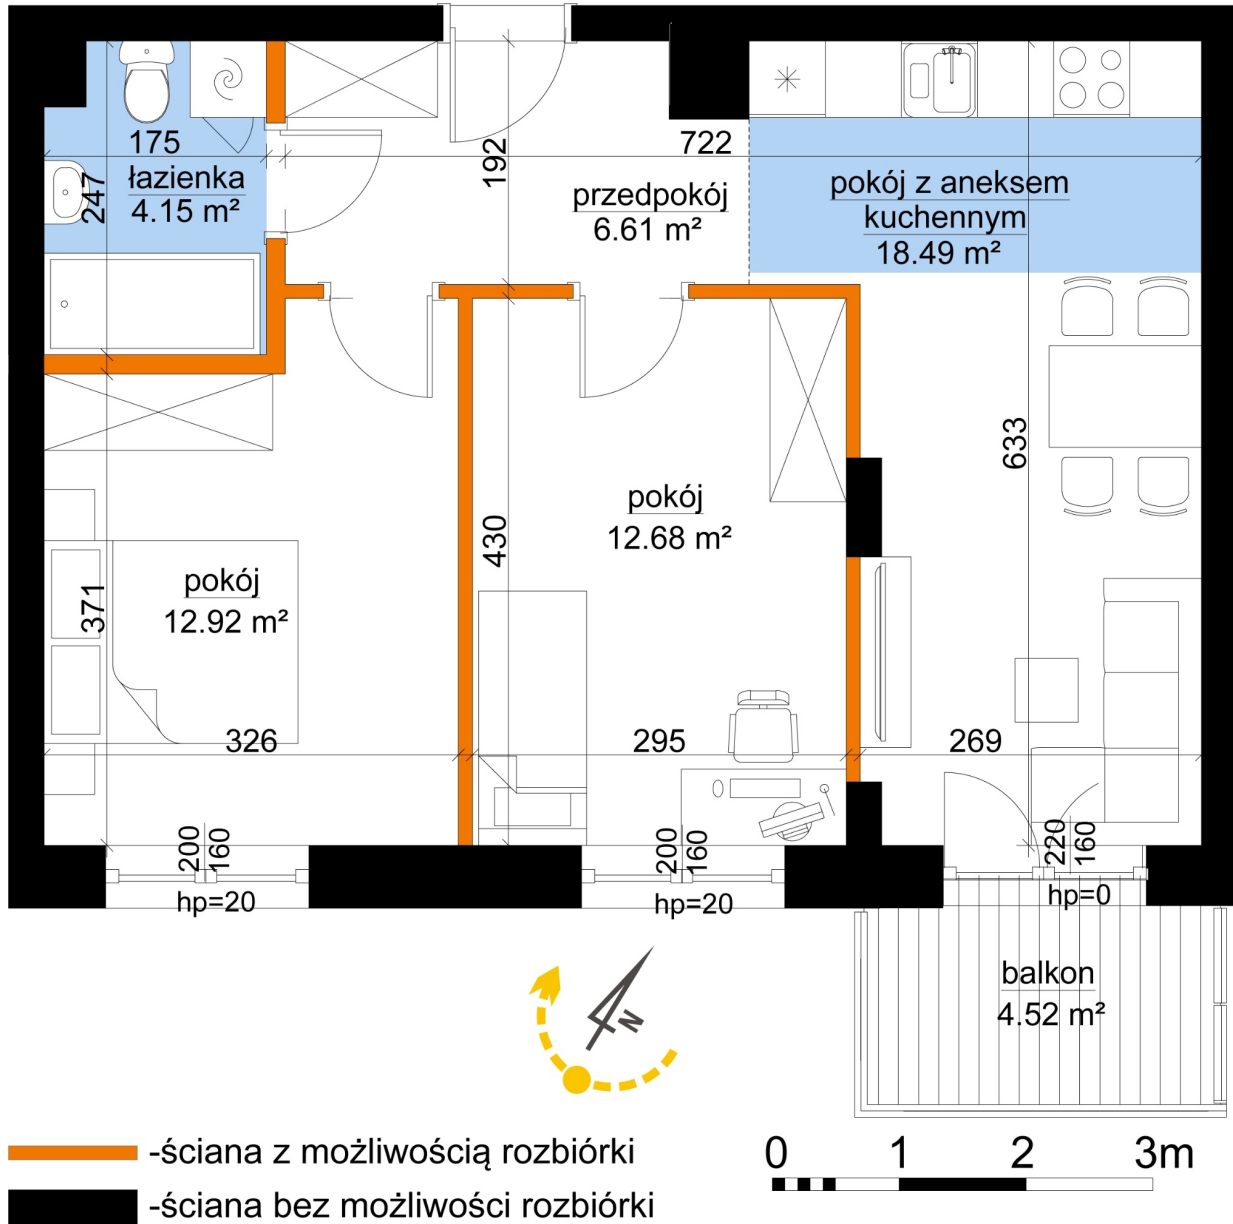

Młynowa bud. 1 mieszkanie 297

Numer:	297
Klatka:	4
Piętro:	Piętro I
Metraż:	54,85 m ²
Pokoje:	3
Cena brutto / m ² :	11 550 zł
Cena brutto:	633 518 zł

Dane zawarte w powyższej karcie mieszkania są wyłącznie informacją handlową i nie stanowią oferty w rozumieniu Kodeksu Cywilnego. Karta została sporządzona w oparciu o projekt budowlany, mogą wystąpić niewielkie różnice w powierzchniach związane z koordynacją branżową. Powierzchnie podano z uwzględnieniem wypraw tynkarskich i wykończeń. Przedstawiona aranżacja mieszkania ma charakter poglądowy.