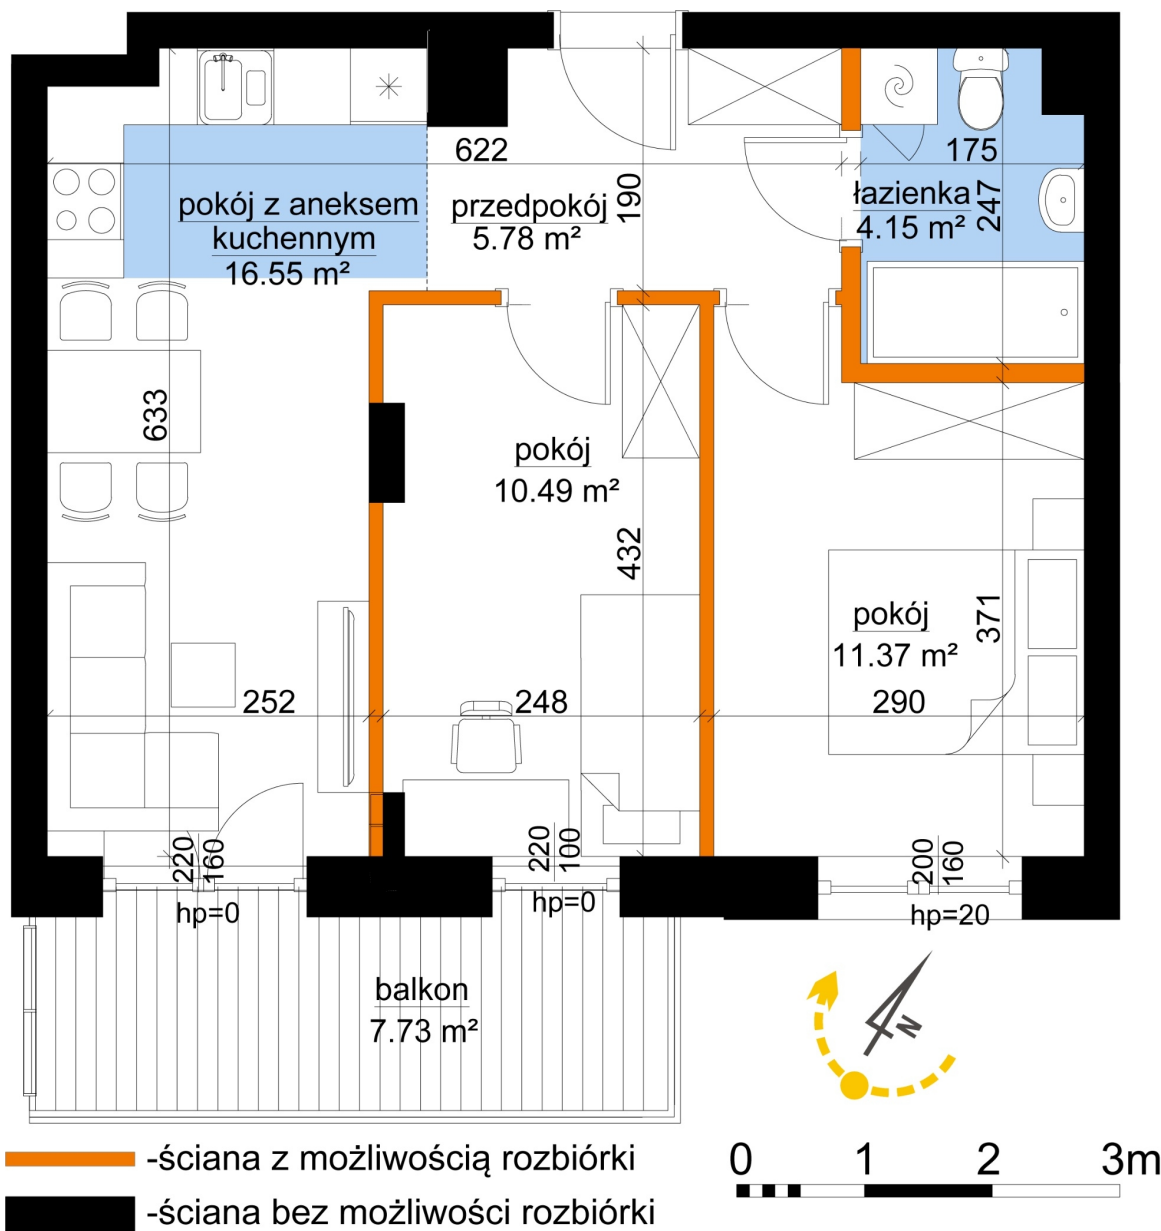

## Młynowa bud. 1 mieszkanie 298

Numer:	298
Klatka:	4
Piętro:	Piętro I
Metraż:	48,34 m <sup>2</sup>
Pokoje:	3
Cena brutto / m <sup>2</sup> :	12 100 zł
Cena brutto:	584 914 zł