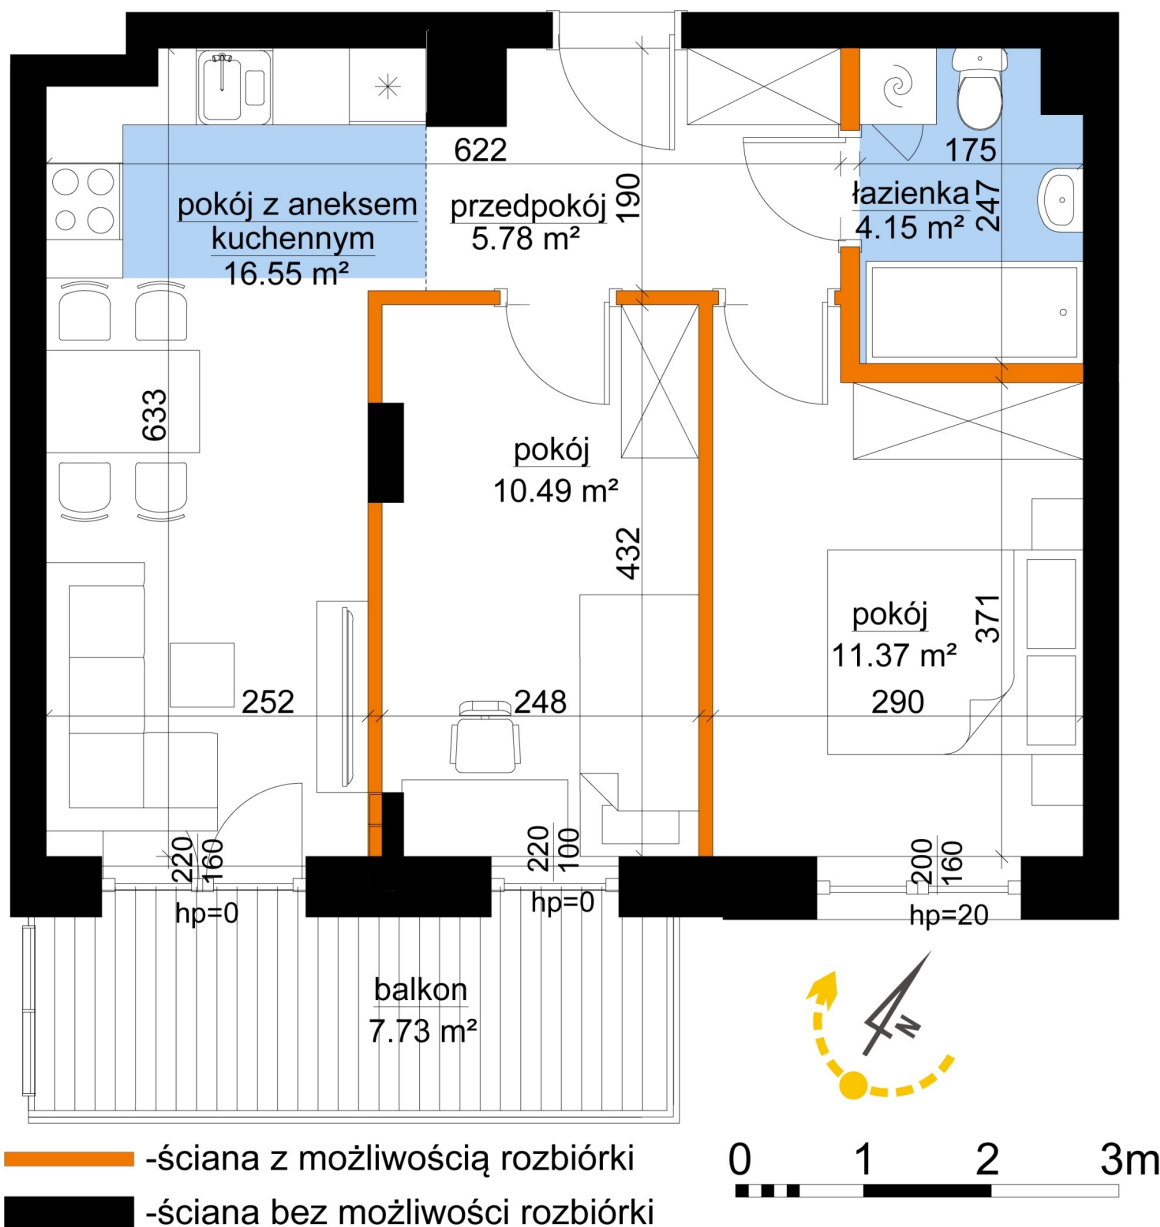

Młynowa bud. 1 mieszkanie 298

Numer:	298
Klatka:	4
Piętro:	Piętro I
Metraż:	48,34 m ²
Pokoje:	3
Cena brutto / m ² :	12 100 zł
Cena brutto:	584 914 zł