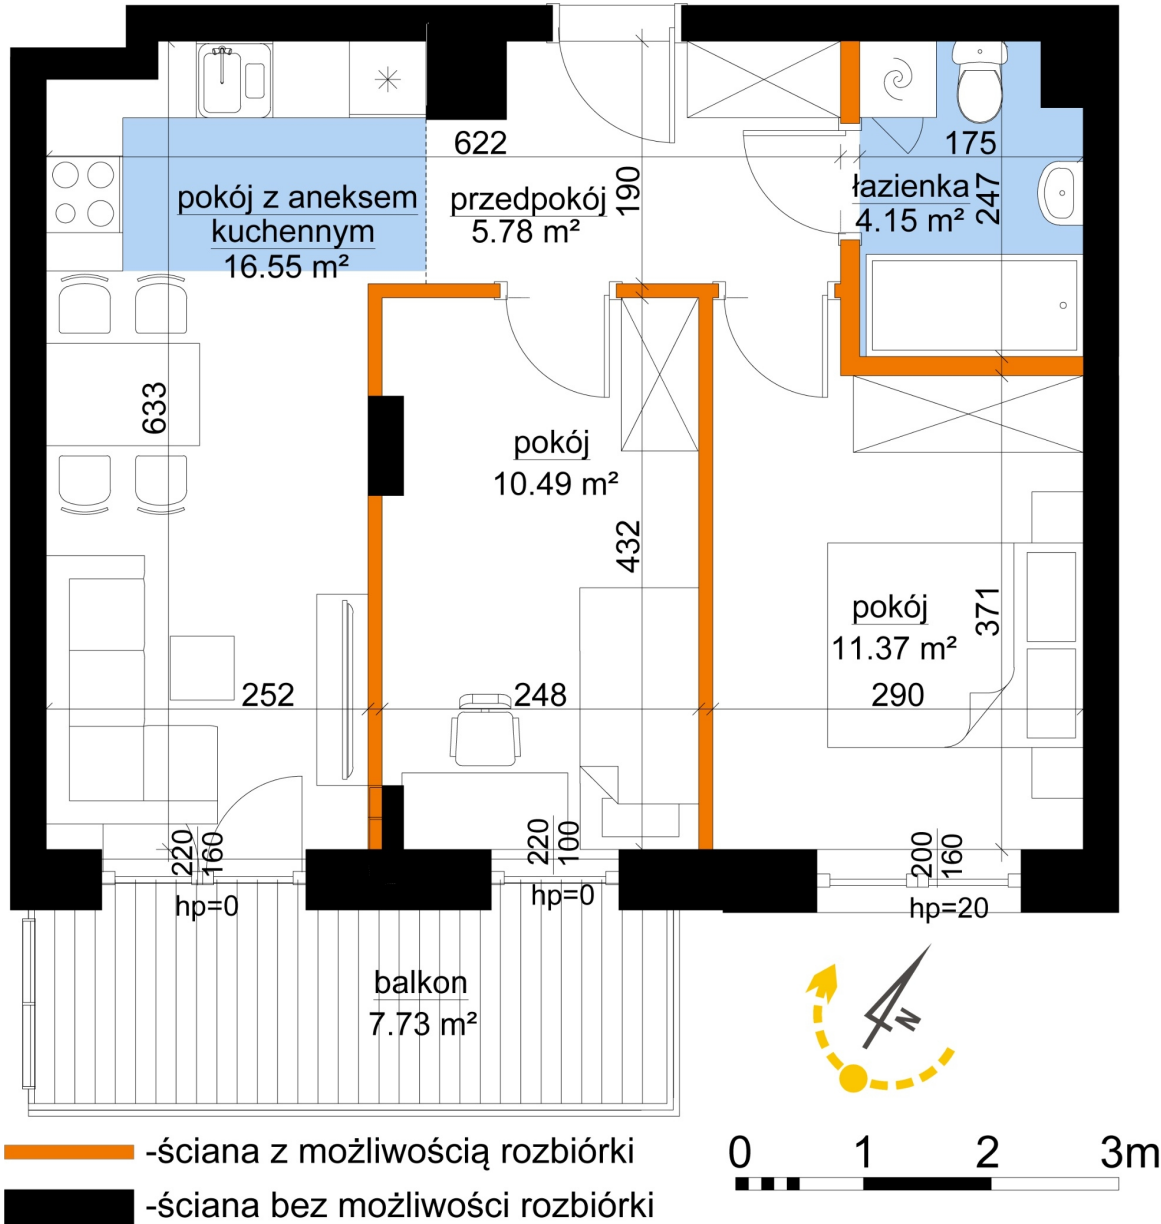

Młynowa bud. 1 mieszkanie 298

Numer:	298
Klatka:	4
Piętro:	Piętro I
Metraż:	48,34 m ²
Pokoje:	3
Cena brutto / m ² :	11 850 zł
Cena brutto:	572 829 zł