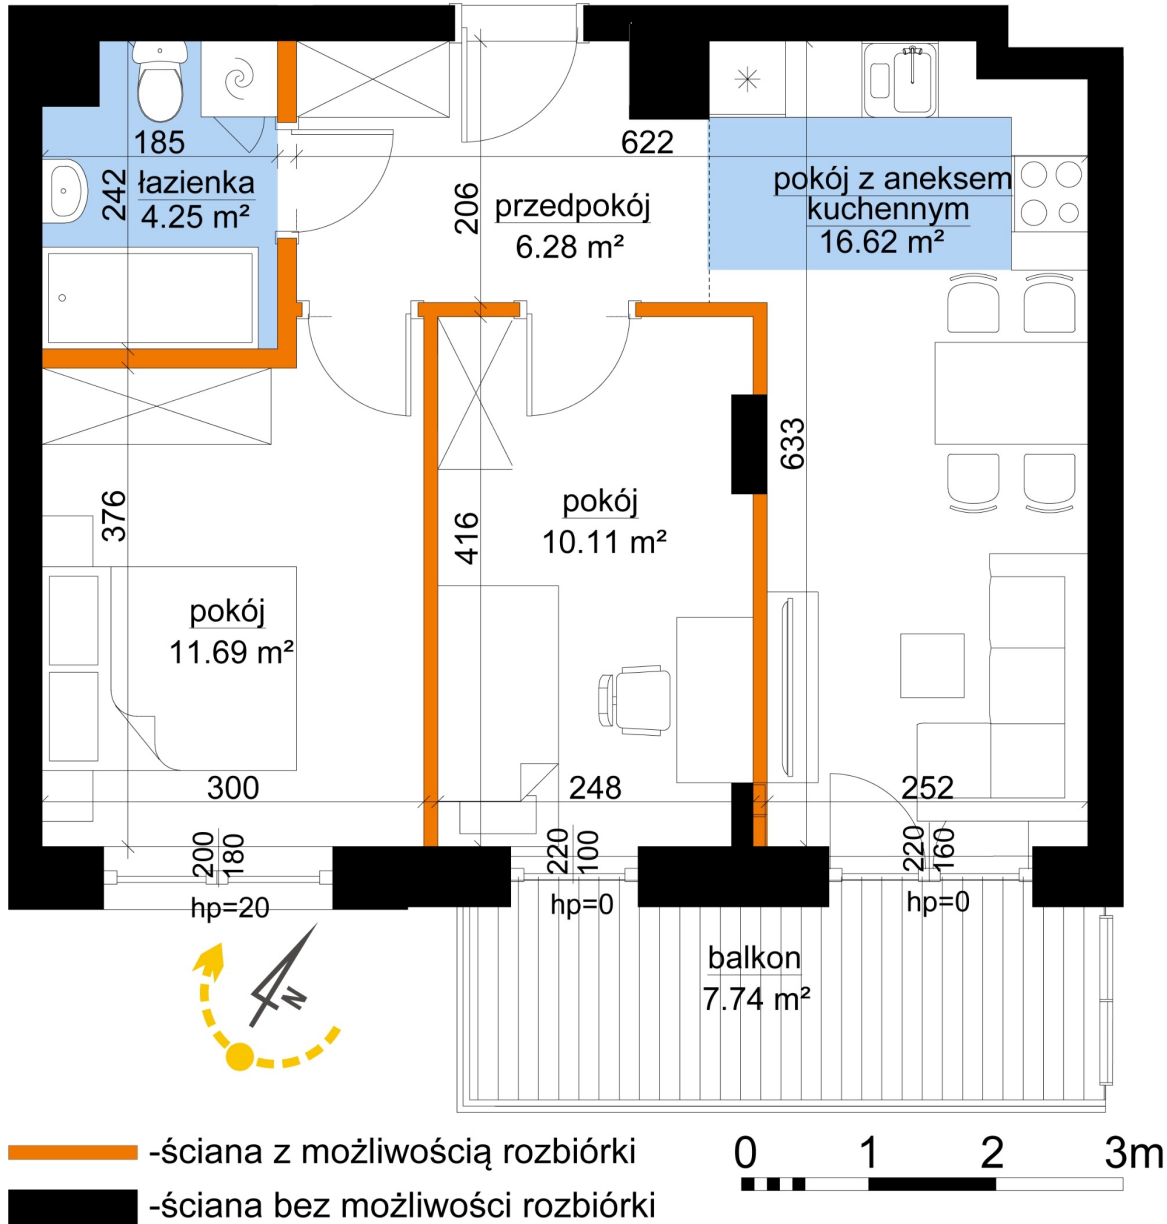

Młynowa bud. 1 mieszkanie 299

Numer:	299
Klatka:	4
Piętro:	Piętro I
Metraż:	48,95 m ²
Pokoje:	3
Cena brutto / m ² :	11 850 zł
Cena brutto:	580 058 zł

Dane zawarte w powyższej karcie mieszkania są wyłącznie informacją handlową i nie stanowią oferty w rozumieniu Kodeksu Cywilnego. Karta została sporządzona w oparciu o projekt budowlany, mogą wystąpić niewielkie różnice w powierzchniach związane z koordynacją branżową. Powierzchnie podano z uwzględnieniem wypraw tynkarskich i wykończeń. Przedstawiona aranżacja mieszkania ma charakter poglądowy.