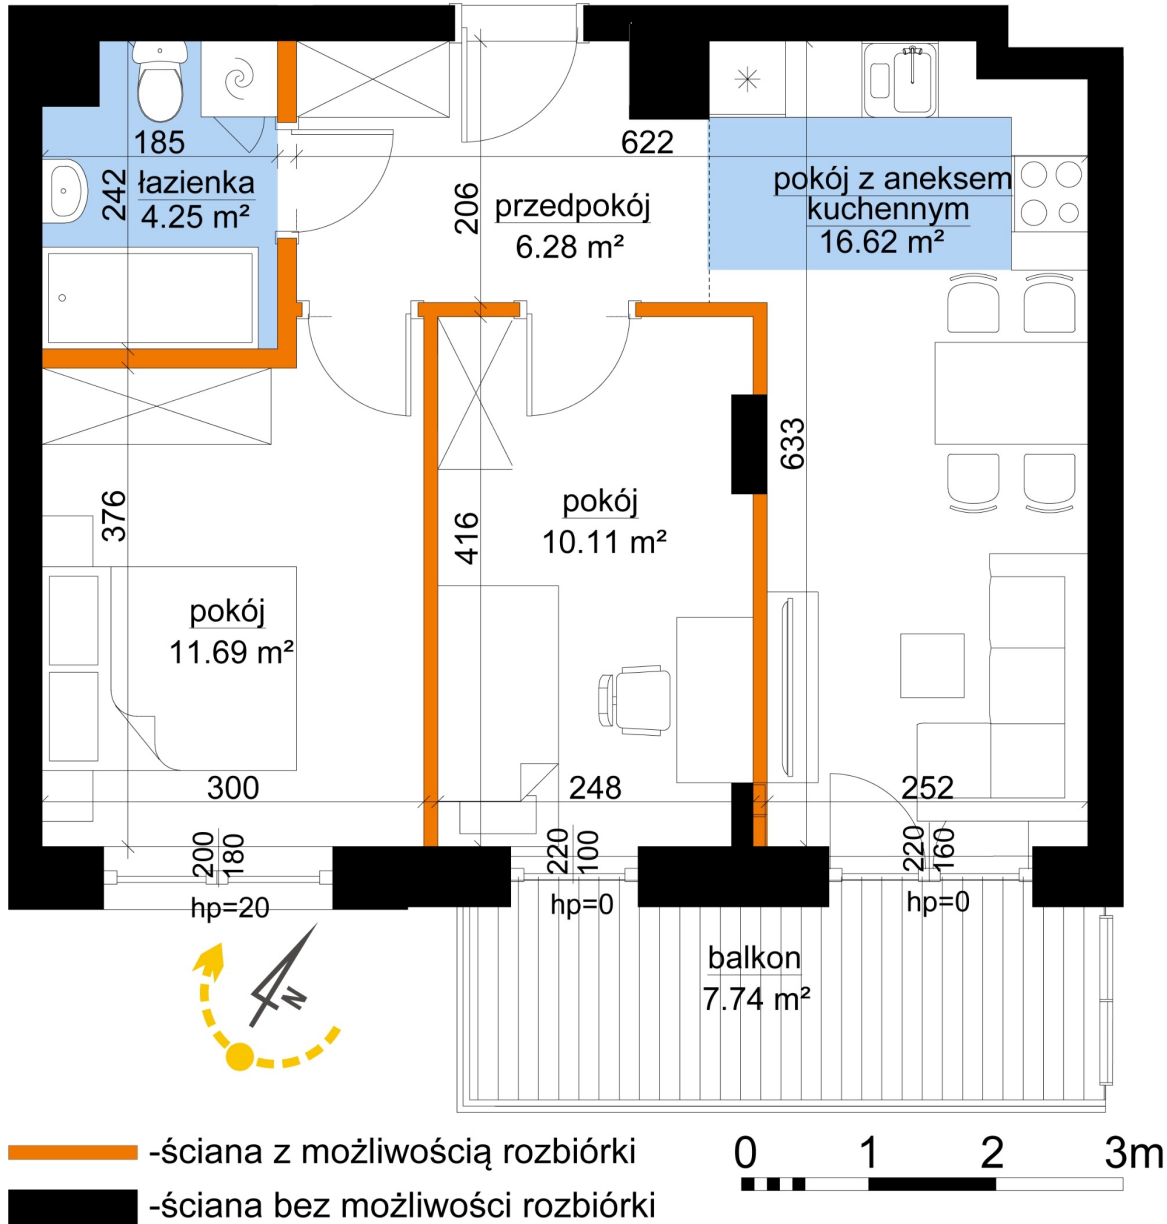

Młynowa bud. 1 mieszkanie 299

Numer:	299
Klatka:	4
Piętro:	Piętro I
Metraż:	48,95 m ²
Pokoje:	3
Cena brutto / m ² :	12 100 zł
Cena brutto:	592 295 zł

Dane zawarte w powyższej karcie mieszkania są wyłącznie informacją handlową i nie stanowią oferty w rozumieniu Kodeksu Cywilnego. Karta została sporządzona w oparciu o projekt budowlany, mogą wystąpić niewielkie różnice w powierzchniach związane z koordynacją branżową. Powierzchnie podano z uwzględnieniem wypraw tynkarskich i wykończeń. Przedstawiona aranżacja mieszkania ma charakter poglądowy.