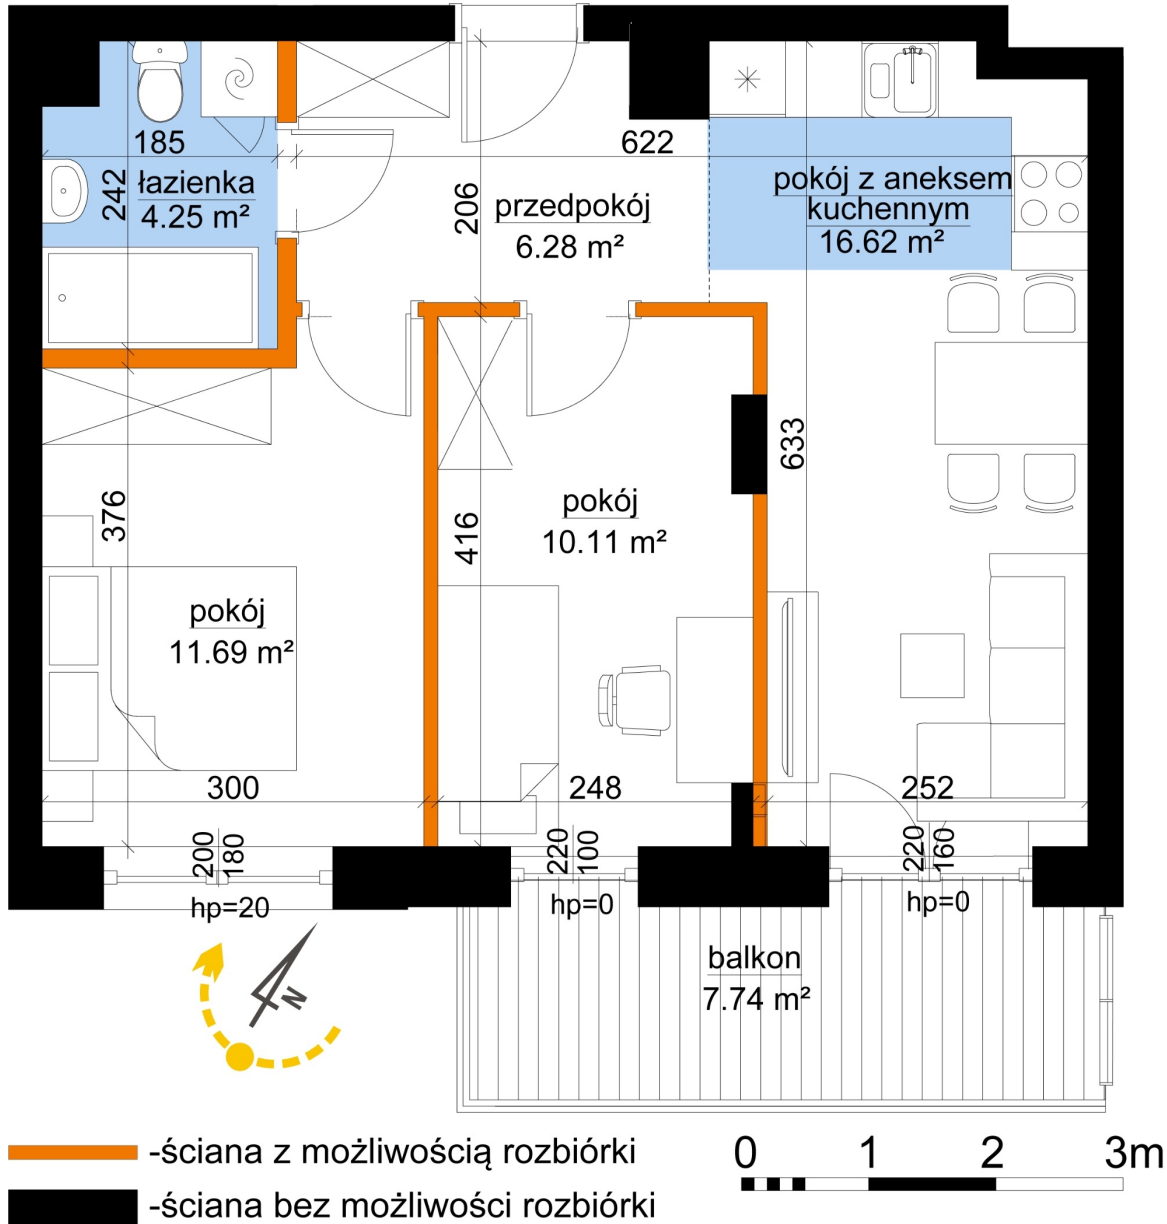

## Młynowa bud. 1 mieszkanie 299

Numer:	299
Klatka:	4
Piętro:	Piętro I
Metraż:	48,95 m <sup>2</sup>
Pokoje:	3
Cena brutto / m <sup>2</sup> :	12 100 zł
Cena brutto:	592 295 zł