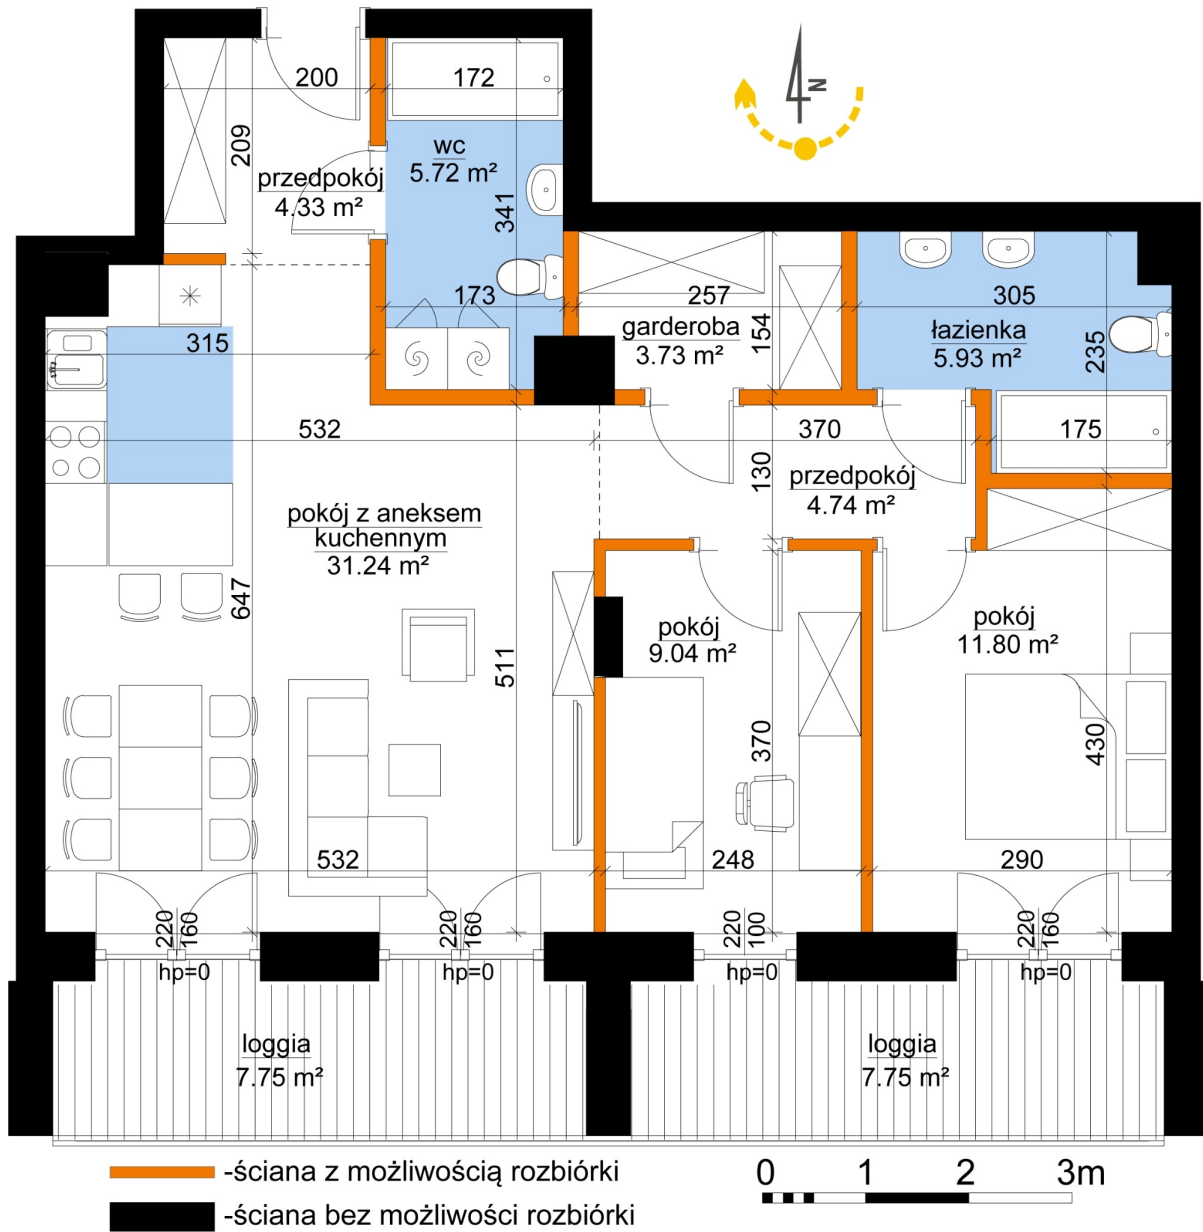

Młynowa bud. 1 mieszkanie 30

Numer:	30
Klatka:	1
Piętro:	Piętro II
Metraż:	76,54 m ²
Pokoje:	3
Cena brutto / m ² :	11 750 zł
Cena brutto:	899 345 zł

Dane zawarte w powyższej karcie mieszkania są wyłącznie informacją handlową i nie stanowią oferty w rozumieniu Kodeksu Cywilnego. Karta została sporządzona w oparciu o projekt budowlany, mogą wystąpić niewielkie różnice w powierzchniach związane z koordynacją branżową. Powierzchnie podano z uwzględnieniem wypraw tynkarskich i wykończeń. Przedstawiona aranżacja mieszkania ma charakter poglądowy.