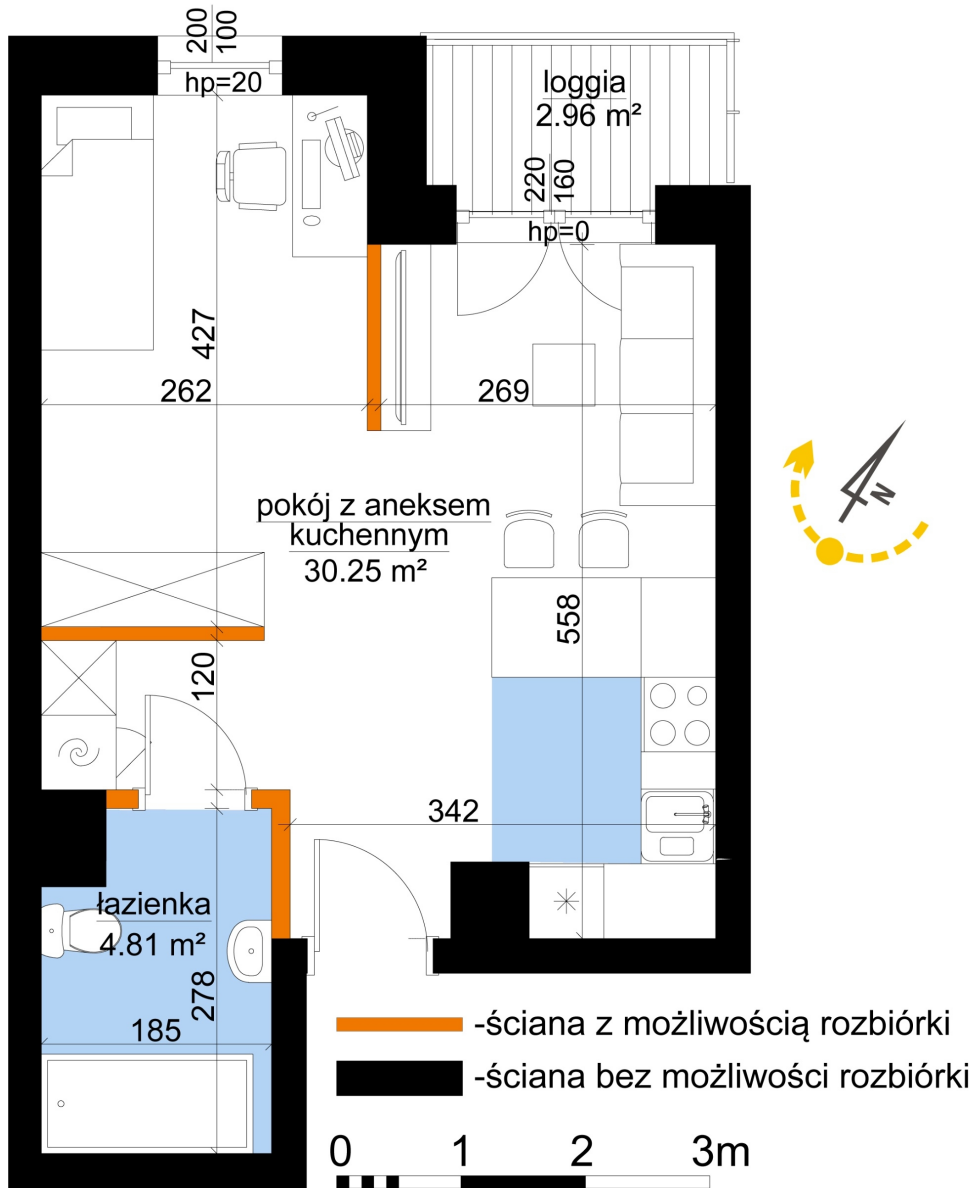

Młynowa bud. 1 mieszkanie 300

Numer:	300
Klatka:	4
Piętro:	Piętro II
Metraż:	35,06 m ²
Pokoje:	1
Cena brutto / m ² :	12 650 zł
Cena brutto:	443 509 zł