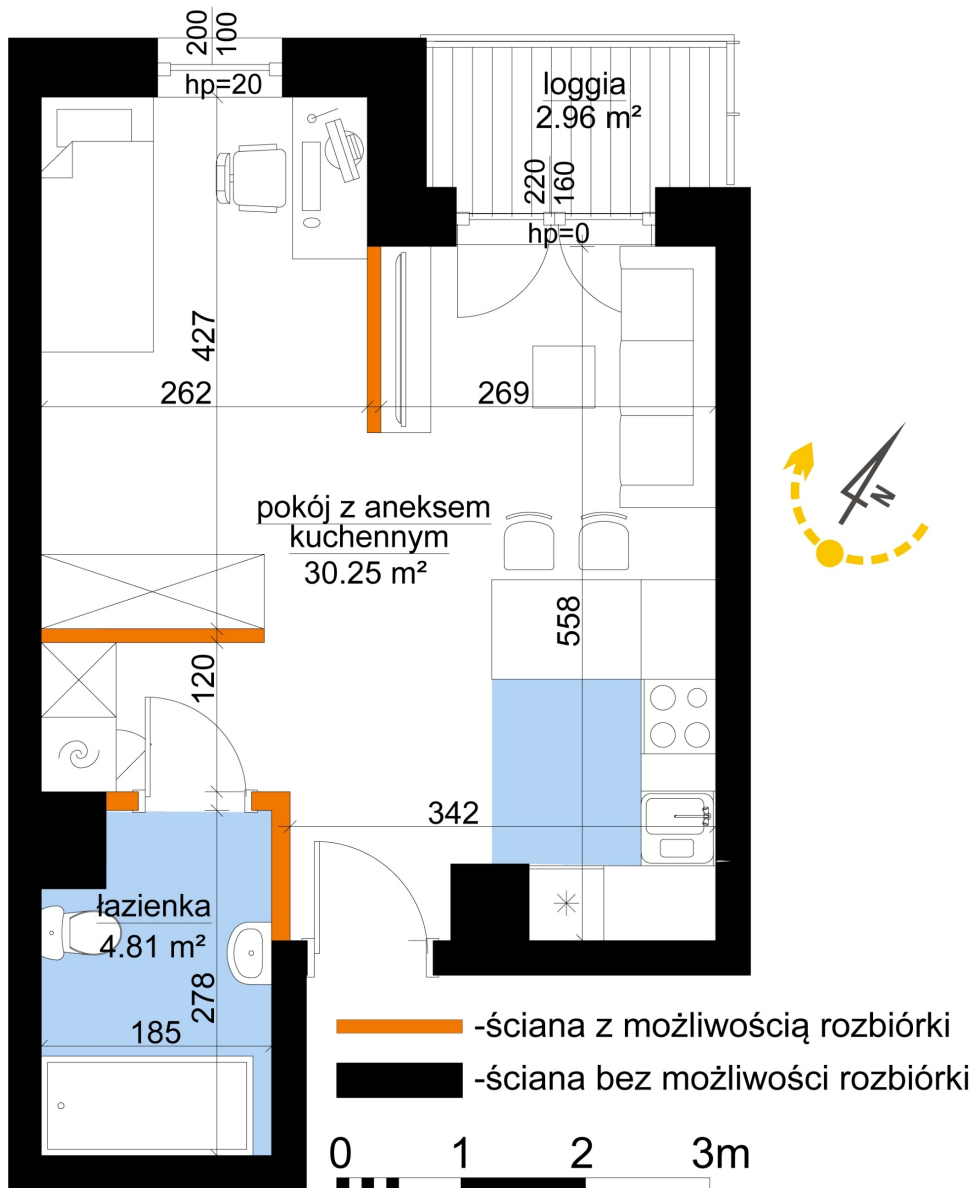

Młynowa bud. 1 mieszkanie 300

Numer:	300
Klatka:	4
Piętro:	Piętro II
Metraż:	35,06 m ²
Pokoje:	1
Cena brutto / m ² :	12 650 zł
Cena brutto:	443 509 zł