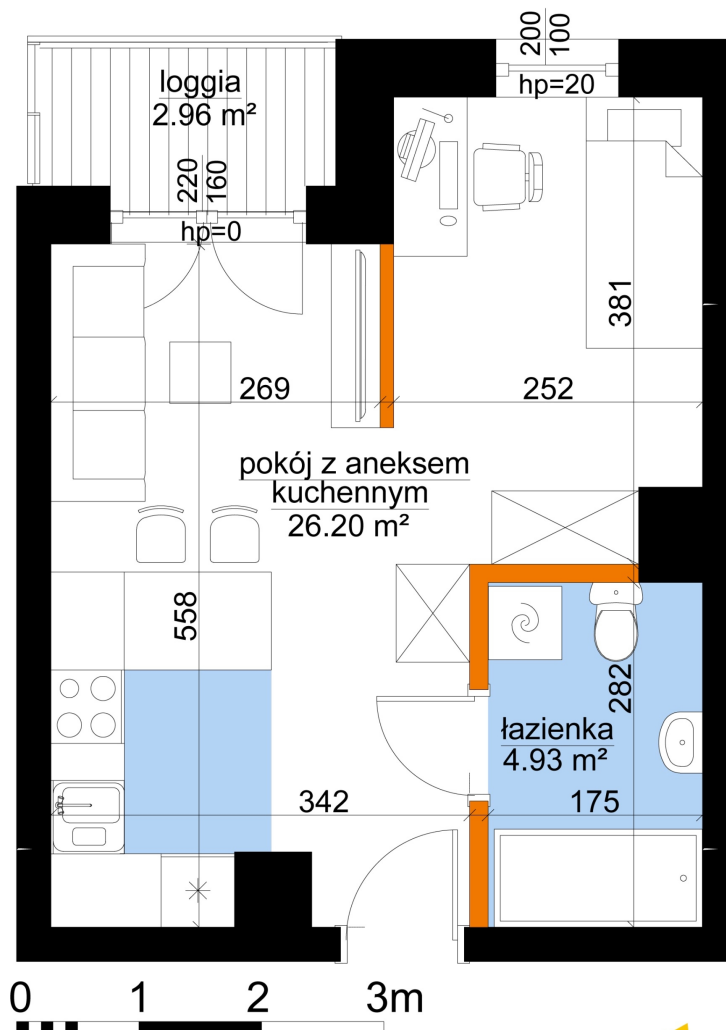

Młynowa bud. 1 mieszkanie 301

- ściana z możliwością rozbiórki
- ściana bez możliwości rozbiórki

Numer:	301
Klatka:	4
Piętro:	Piętro II
Metraż:	31,12 m ²
Pokoje:	1
Cena brutto / m ² :	13 050 zł
Cena brutto:	406 116 zł