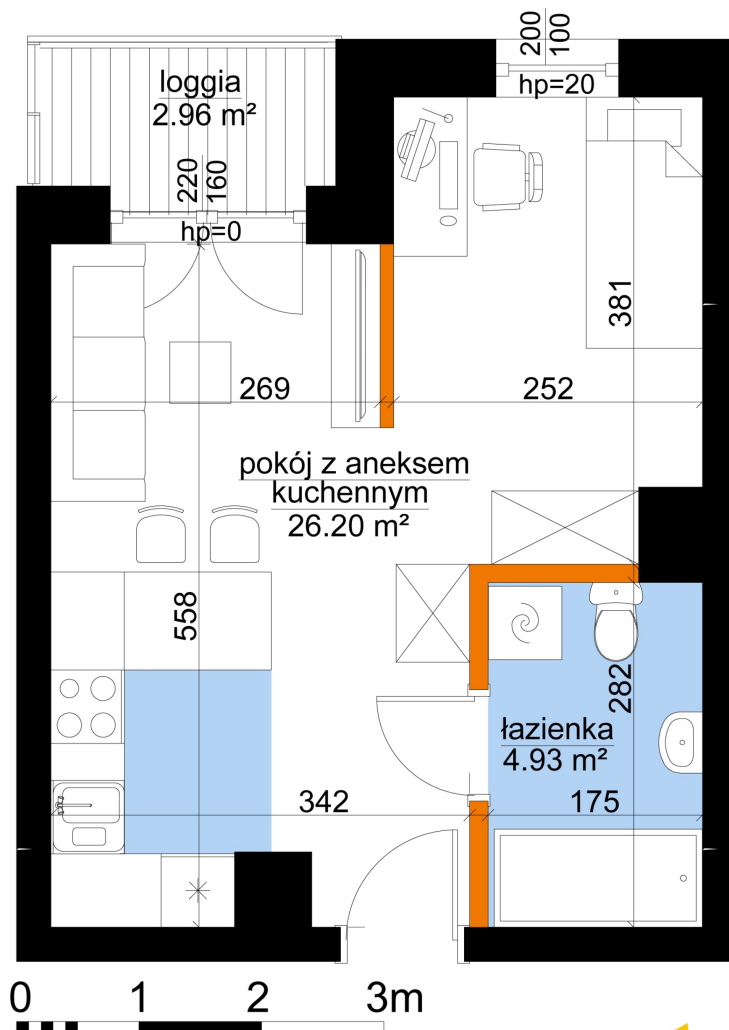

## Młynowa bud. 1 mieszkanie 301

- ściana z możliwością rozbiórki
- ściana bez możliwości rozbiórki

Numer:	301
Klatka:	4
Piętro:	Piętro II
Metraż:	31,12 m <sup>2</sup>
Pokoje:	1
Cena brutto / m <sup>2</sup> :	13 050 zł
Cena brutto:	406 116 zł