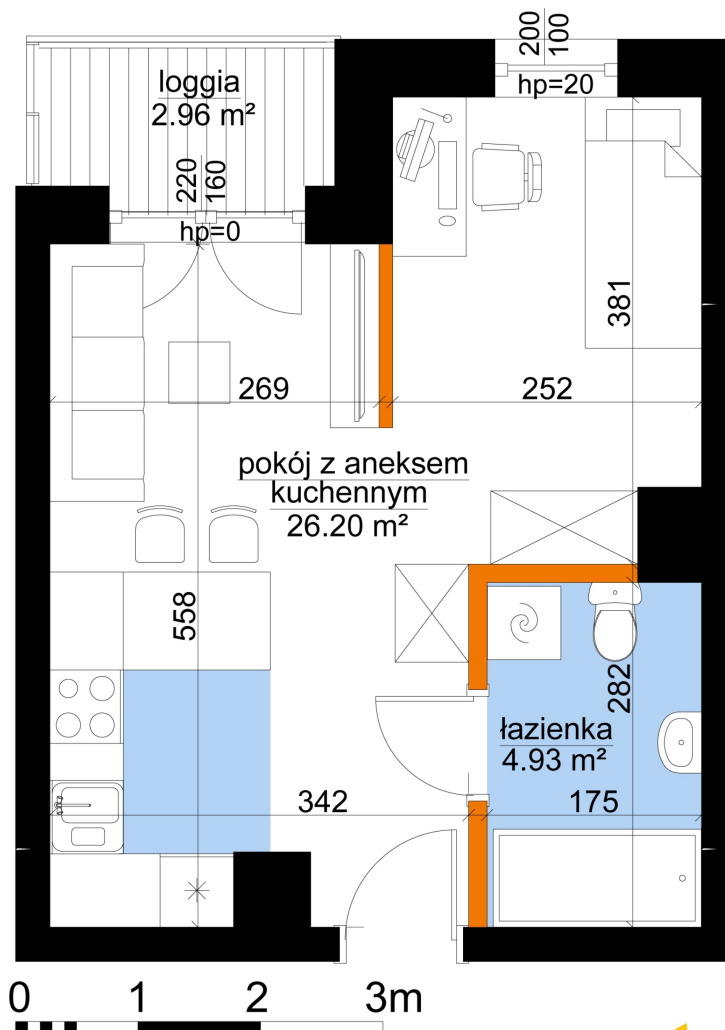

Młynowa bud. 1 mieszkanie 301

- ściana z możliwością rozbiórki
- ściana bez możliwości rozbiórki

Numer:	301
Klatka:	4
Piętro:	Piętro II
Metraż:	31,12 m ²
Pokoje:	1
Cena brutto / m ² :	13 050 zł
Cena brutto:	406 116 zł