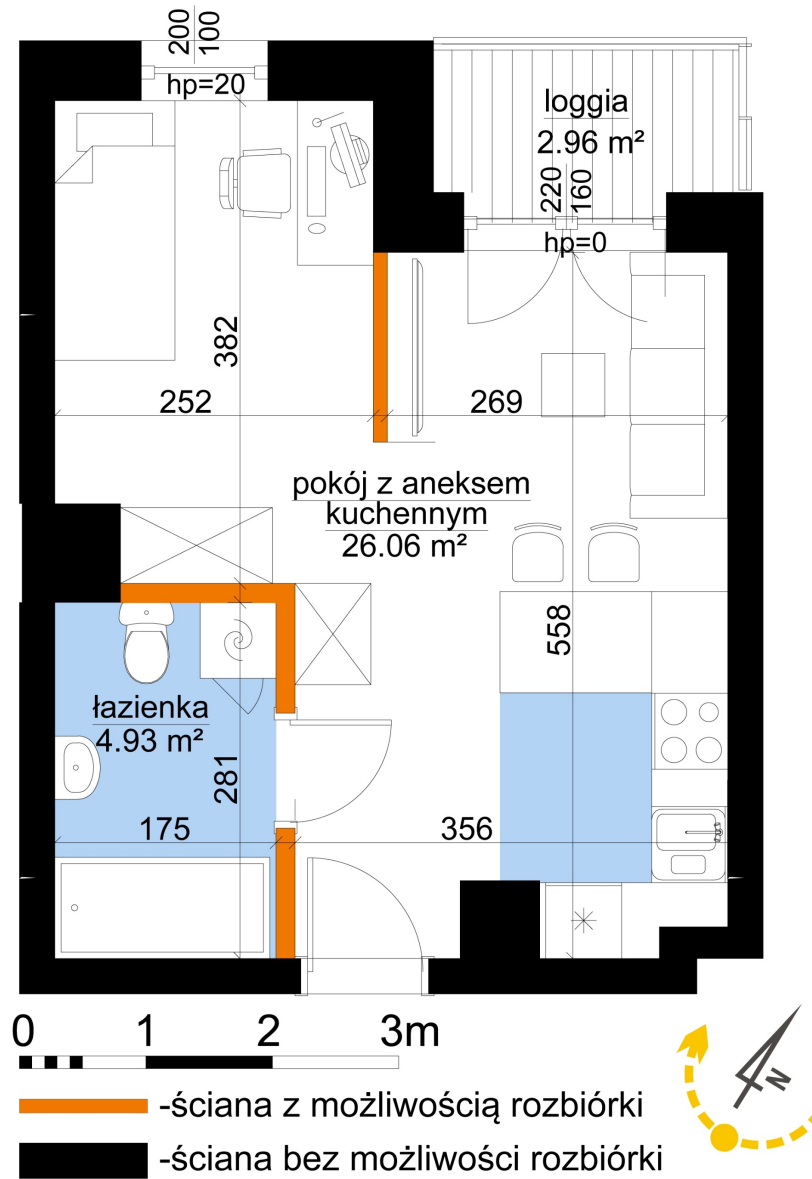

## Młynowa bud. 1 mieszkanie 302

Numer:	302
Klatka:	4
Piętro:	Piętro II
Metraż:	30,99 m <sup>2</sup>
Pokoje:	1
Cena brutto / m <sup>2</sup> :	13 050 zł
Cena brutto:	404 420 zł