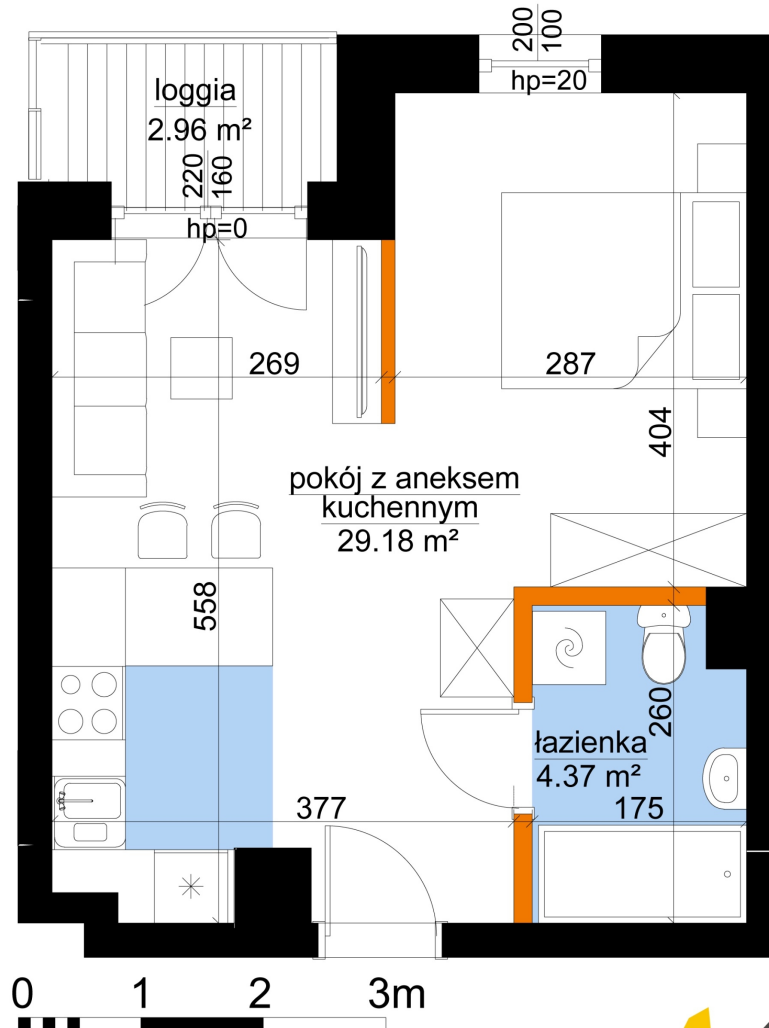

Młynowa bud. 1 mieszkanie 303

- ściana z możliwością rozbiórki
- ściana bez możliwości rozbiórki

Numer:	303
Klatka:	4
Piętro:	Piętro II
Metraż:	33,55 m ²
Pokoje:	1
Cena brutto / m ² :	12 850 zł
Cena brutto:	431 117 zł

Dane zawarte w powyższej karcie mieszkania są wyłącznie informacją handlową i nie stanowią oferty w rozumieniu Kodeksu Cywilnego. Karta została sporządzona w oparciu o projekt budowlany, mogą wystąpić niewielkie różnice w powierzchniach związane z koordynacją branżową. Powierzchnie podano z uwzględnieniem wypraw tynkarskich i wykończeń. Przedstawiona aranżacja mieszkania ma charakter poglądowy.