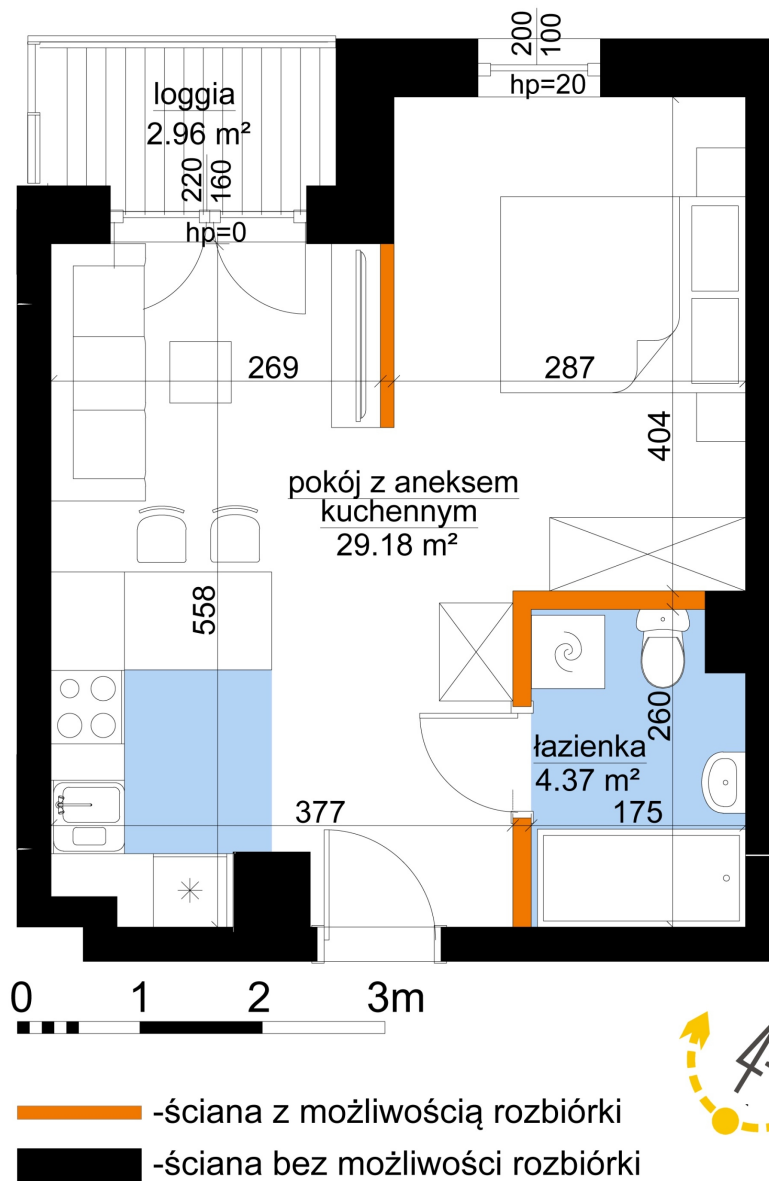

Młynowa bud. 1 mieszkanie 303

Numer:	303
Klatka:	4
Piętro:	Piętro II
Metraż:	33,55 m ²
Pokoje:	1
Cena brutto / m ² :	12 850 zł
Cena brutto:	431 117 zł