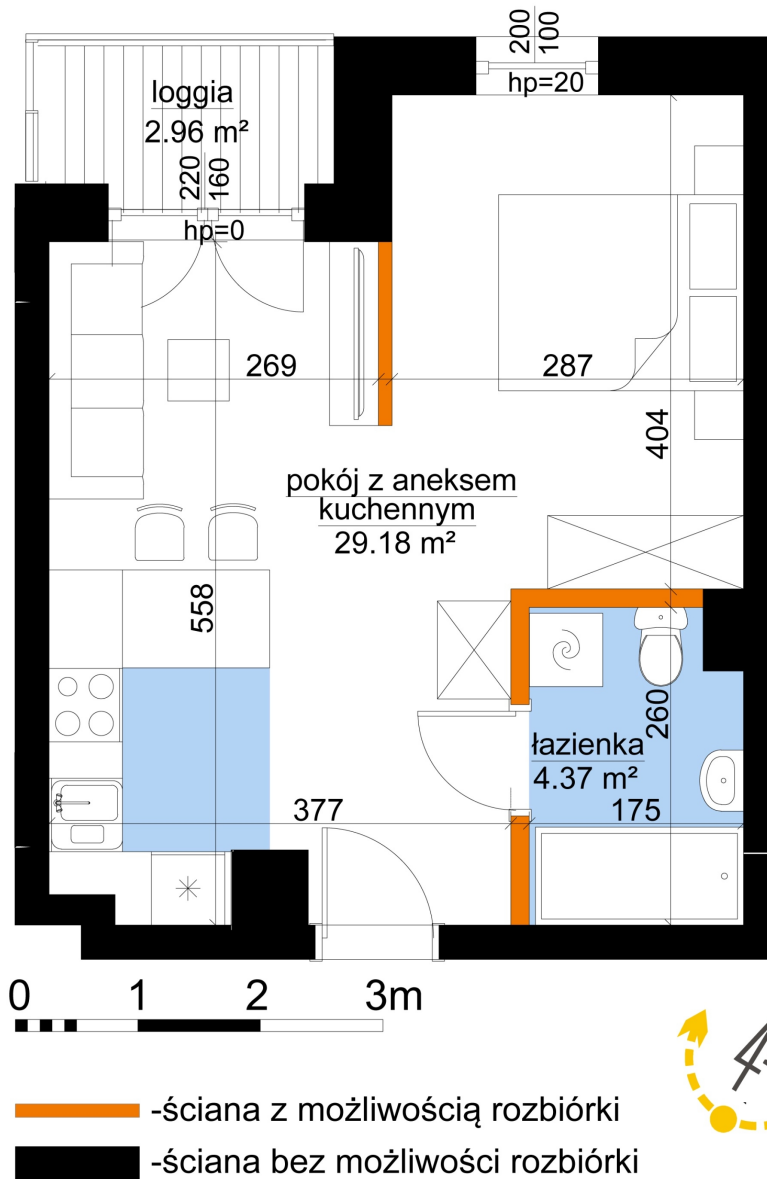

Młynowa bud. 1 mieszkanie 303

Numer:	303
Klatka:	4
Piętro:	Piętro II
Metraż:	33,55 m ²
Pokoje:	1
Cena brutto / m ² :	12 850 zł
Cena brutto:	431 117 zł