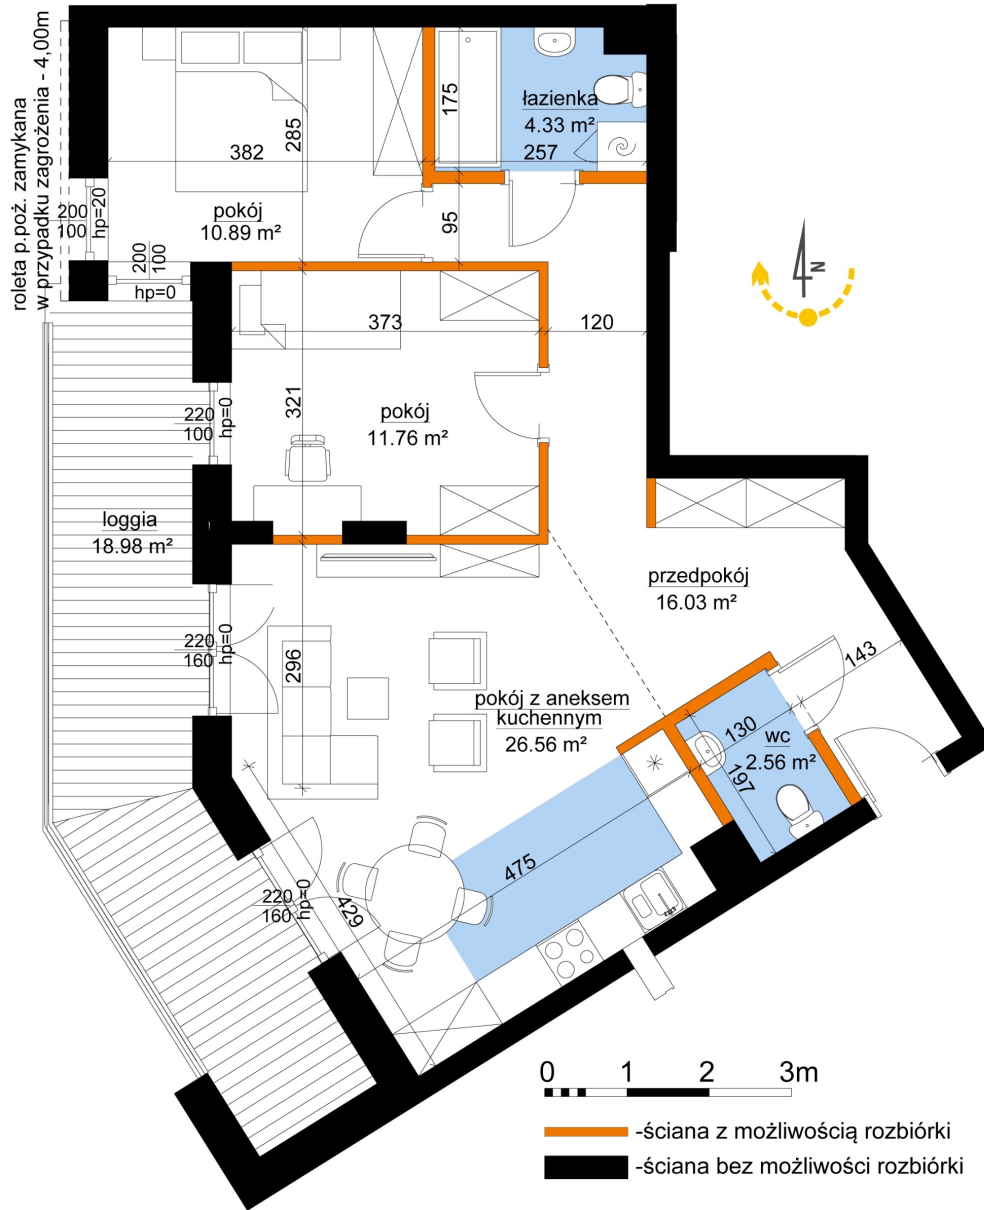

Młynowa bud. 1 mieszkanie 304

Numer:	304
Klatka:	4
Piętro:	Piętro II
Metraż:	72,13 m ²
Pokoje:	3
Cena brutto / m ² :	11 250 zł
Cena brutto:	811 463 zł

Dane zawarte w powyższej karcie mieszkania są wyłącznie informacją handlową i nie stanowią oferty w rozumieniu Kodeksu Cywilnego. Karta została sporządzona w oparciu o projekt budowlany, mogą wystąpić niewielkie różnice w powierzchniach związane z koordynacją branżową. Powierzchnie podano z uwzględnieniem wypraw tynkarskich i wykończeń. Przedstawiona aranżacja mieszkania ma charakter poglądowy.