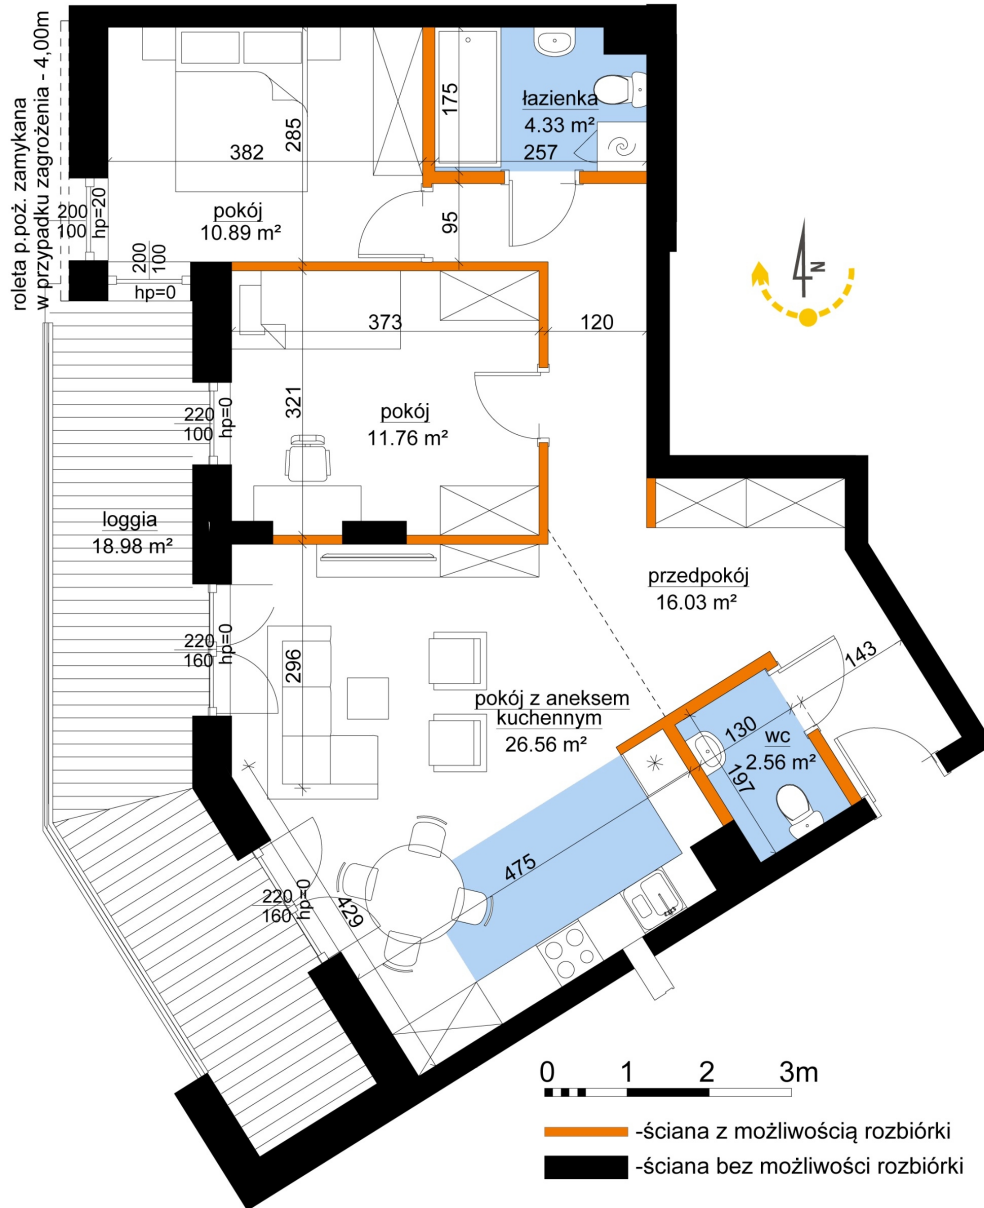

Młynowa bud. 1 mieszkanie 304

Numer:	304
Klatka:	4
Piętro:	Piętro II
Metraż:	72,13 m ²
Pokoje:	3
Cena brutto / m ² :	11 250 zł
Cena brutto:	811 463 zł