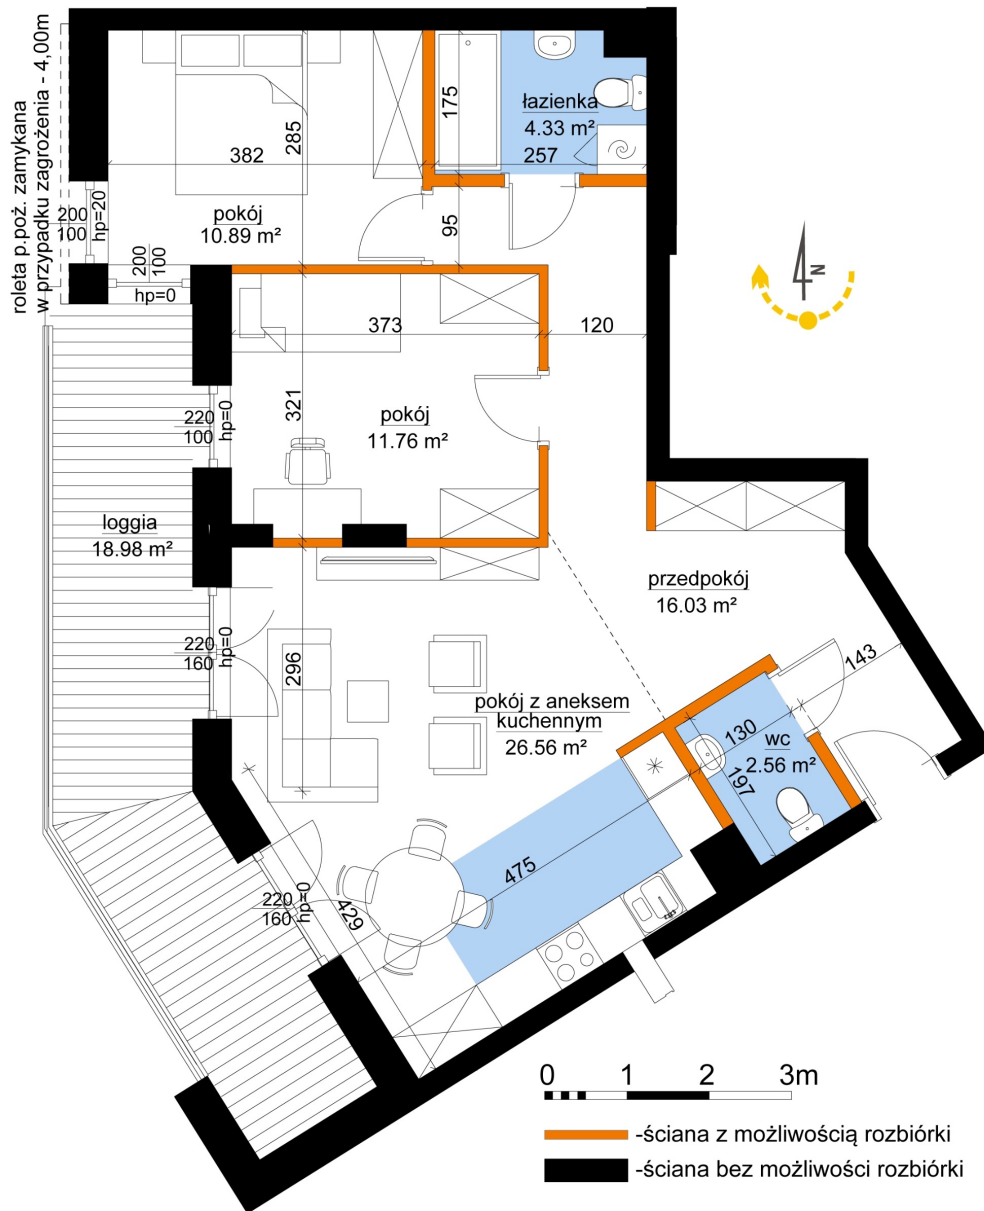

Młynowa bud. 1 mieszkanie 304

Numer:	304
Klatka:	4
Piętro:	Piętro II
Metraż:	72,13 m ²
Pokoje:	3
Cena brutto / m ² :	11 250 zł
Cena brutto:	811 463 zł

Dane zawarte w powyższej karcie mieszkania są wyłącznie informacją handlową i nie stanowią oferty w rozumieniu Kodeksu Cywilnego. Karta została sporządzona w oparciu o projekt budowlany, mogą wystąpić niewielkie różnice w powierzchniach związane z koordynacją branżową. Powierzchnie podano z uwzględnieniem wypraw tynkarskich i wykończeń. Przedstawiona aranżacja mieszkania ma charakter poglądowy.