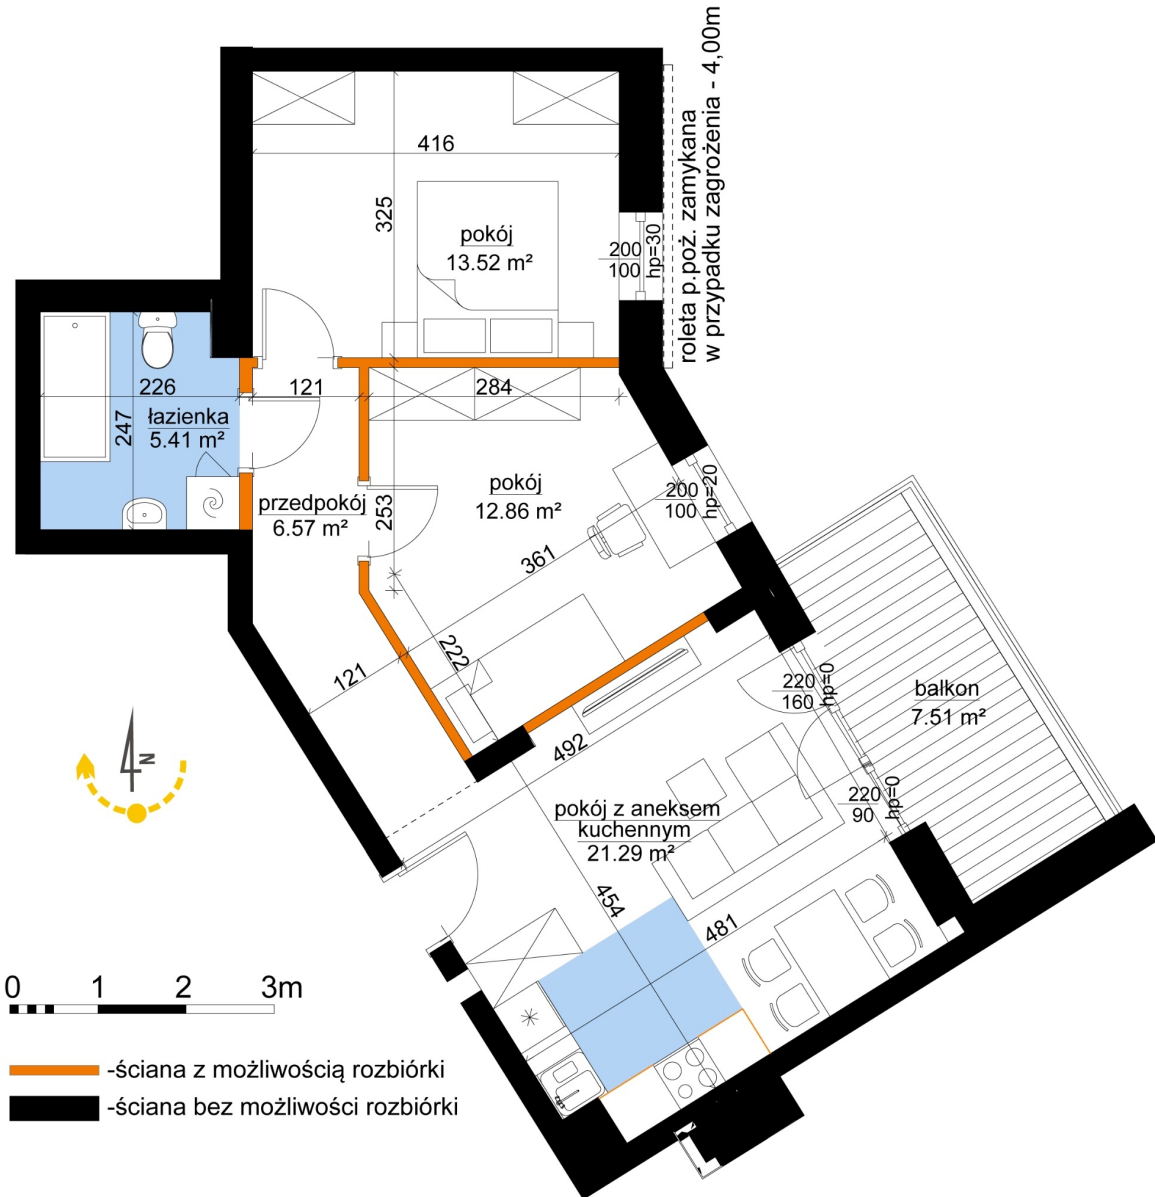

Młynowa bud. 1 mieszkanie 305

Numer:	305
Klatka:	4
Piętro:	Piętro II
Metraż:	59,65 m ²
Pokoje:	3
Cena brutto / m ² :	11 250 zł
Cena brutto:	671 063 zł