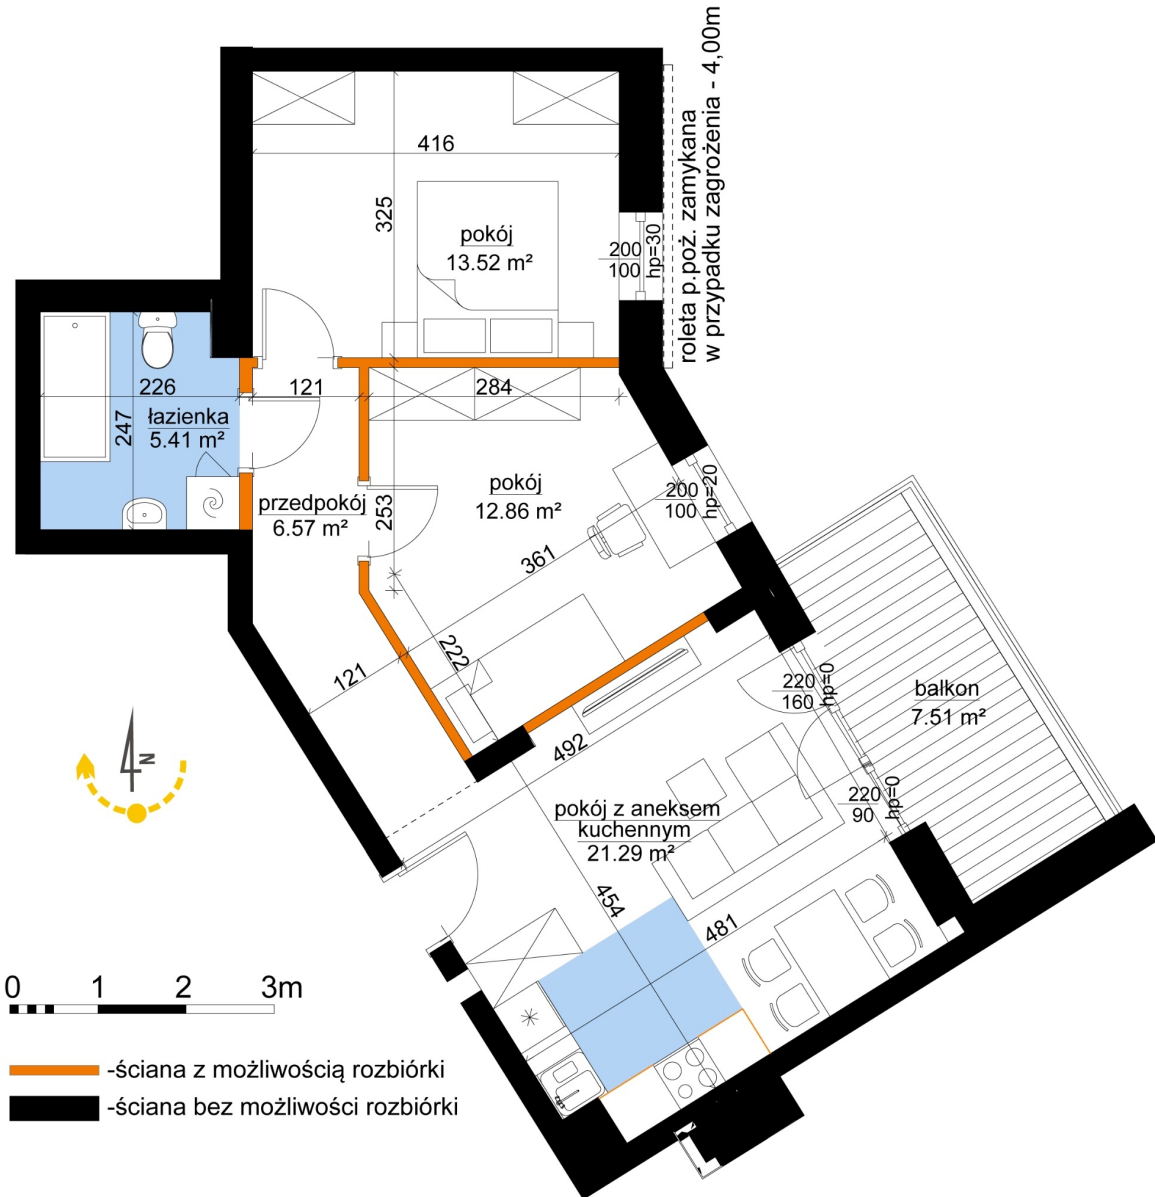

## Młynowa bud. 1 mieszkanie 305

Numer:	305
Klatka:	4
Piętro:	Piętro II
Metraż:	59,65 m²
Pokoje:	3
Cena brutto / m²:	11 250 zł
Cena brutto:	671 063 zł