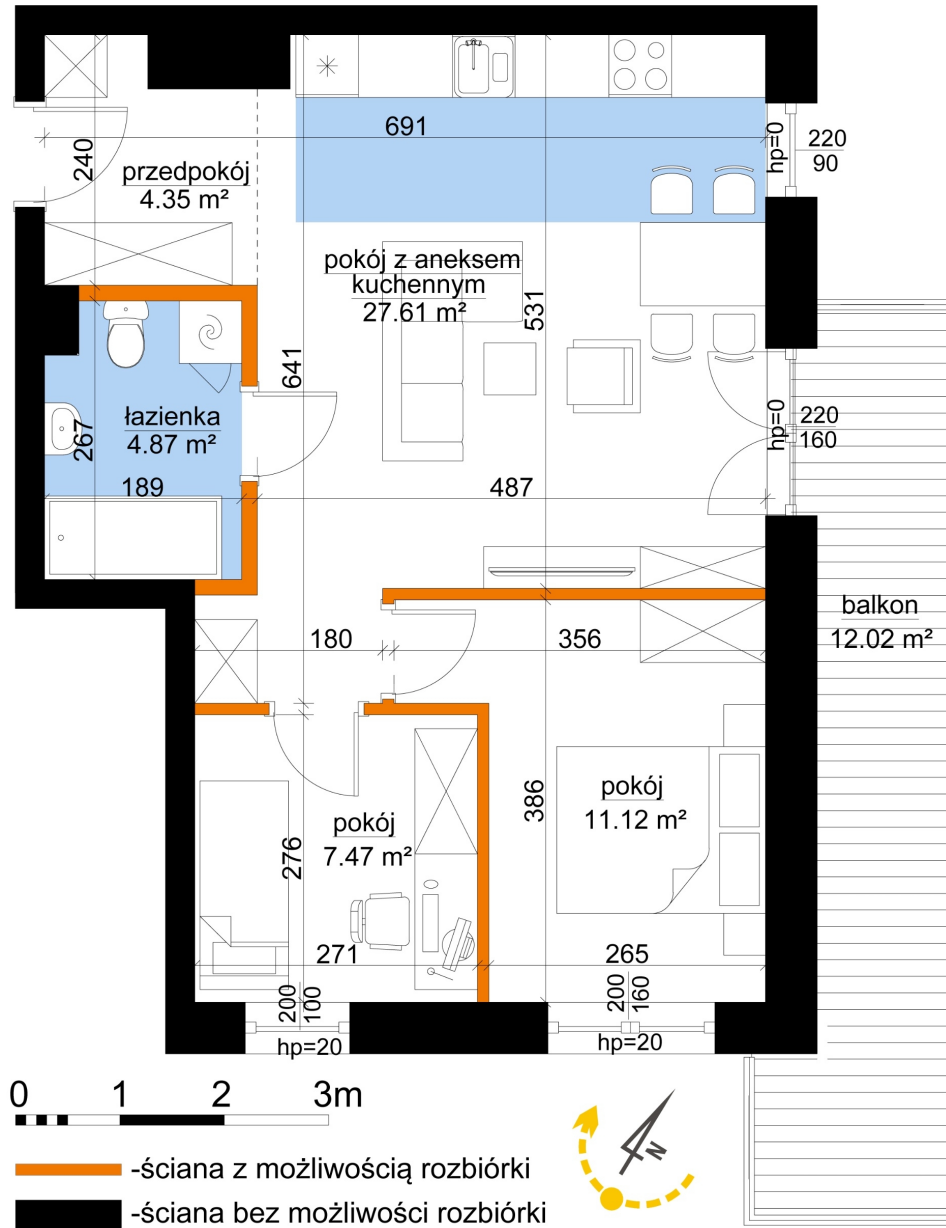

Młynowa bud. 1 mieszkanie 306

Numer:	306
Klatka:	4
Piętro:	Piętro II
Metraż:	55,42 m ²
Pokoje:	3
Cena brutto / m ² :	12 450 zł
Cena brutto:	689 979 zł