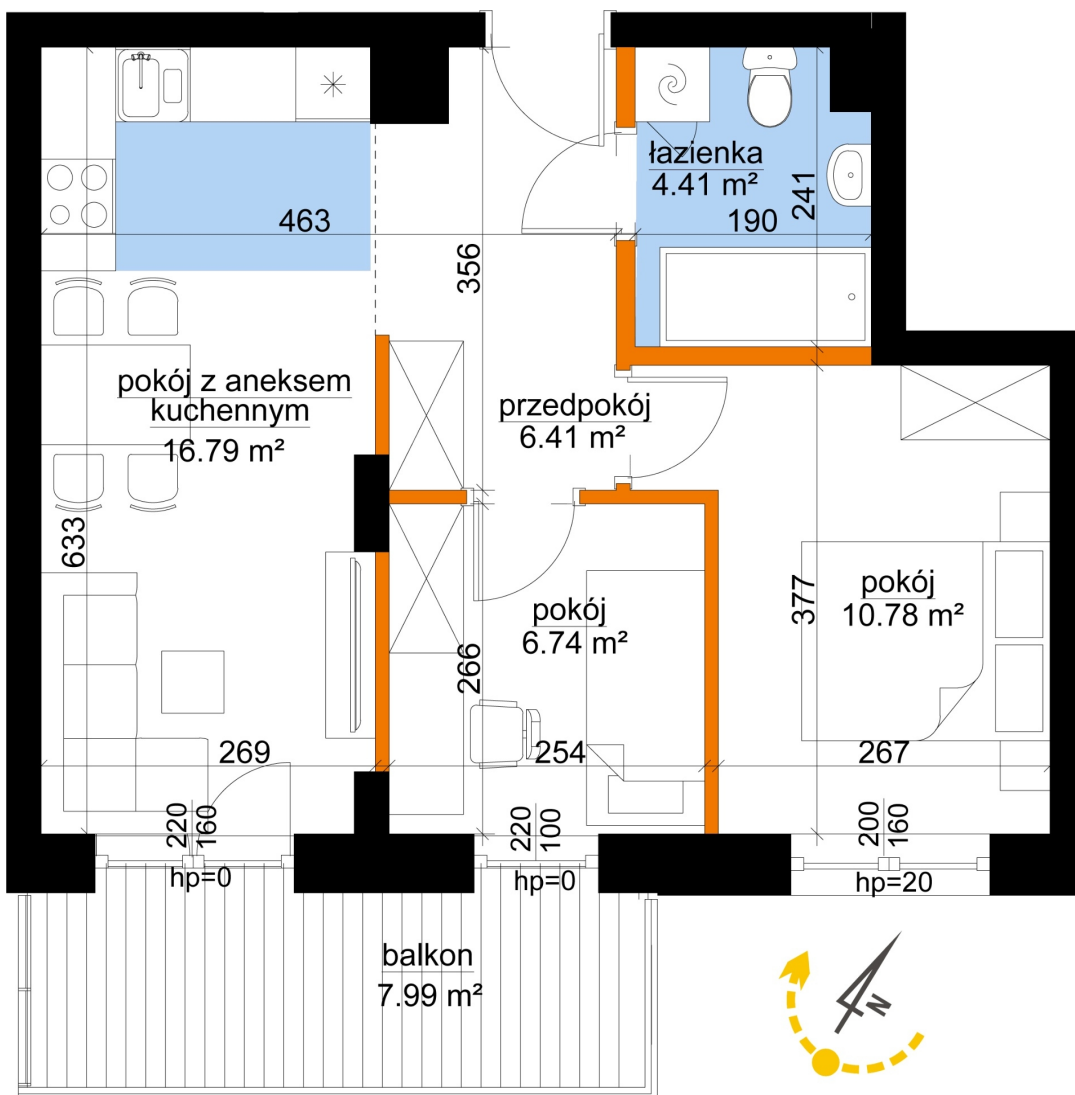

## Młynowa bud. 1 mieszkanie 307

- ściana z możliwością rozbiórki
- ściana bez możliwości rozbiórki

Numer:	307
Klatka:	4
Piętro:	Piętro II
Metraż:	45,13 m <sup>2</sup>
Pokoje:	3
Cena brutto / m <sup>2</sup> :	13 000 zł
Cena brutto:	586 690 zł

Dane zawarte w powyższej karcie mieszkania są wyłącznie informacją handlową i nie stanowią oferty w rozumieniu Kodeksu Cywilnego. Karta została sporządzona w oparciu o projekt budowlany, mogą wystąpić niewielkie różnice w powierzchniach związane z koordynacją branżową. Powierzchnie podano z uwzględnieniem wypraw tynkarskich i wykończeń. Przedstawiona aranżacja mieszkania ma charakter poglądowy.