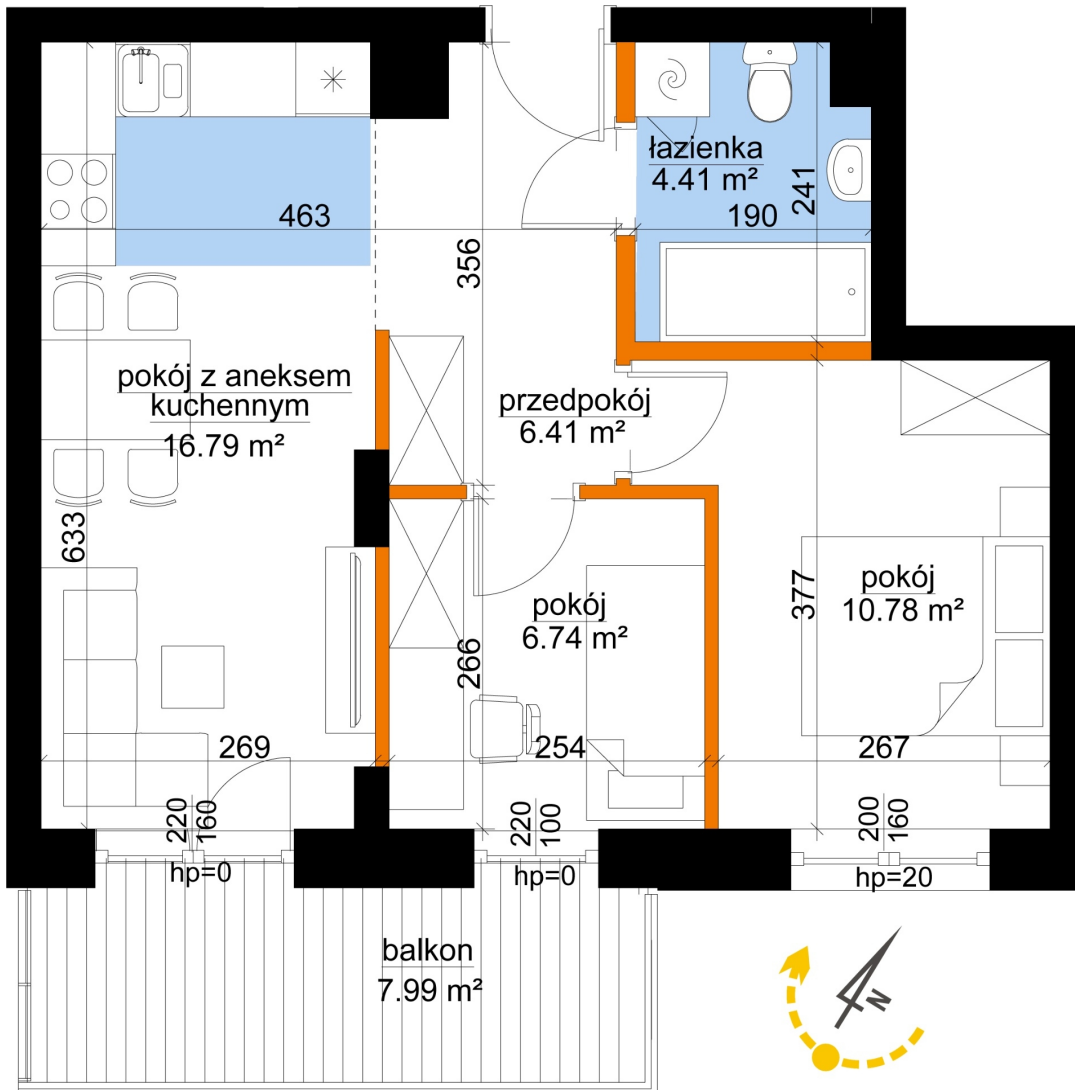

Młynowa bud. 1 mieszkanie 307

- ściana z możliwością rozbiórki
- ściana bez możliwości rozbiórki

Numer:	307
Klatka:	4
Piętro:	Piętro II
Metraż:	45,13 m²
Pokoje:	3
Cena brutto / m²:	12 850 zł
Cena brutto:	579 921 zł

Dane zawarte w powyższej karcie mieszkania są wyłącznie informacją handlową i nie stanowią oferty w rozumieniu Kodeksu Cywilnego. Karta została sporządzona w oparciu o projekt budowlany, mogą wystąpić niewielkie różnice w powierzchniach związane z koordynacją branżową. Powierzchnie podano z uwzględnieniem wypraw tynkarskich i wykończeń. Przedstawiona aranżacja mieszkania ma charakter poglądowy.