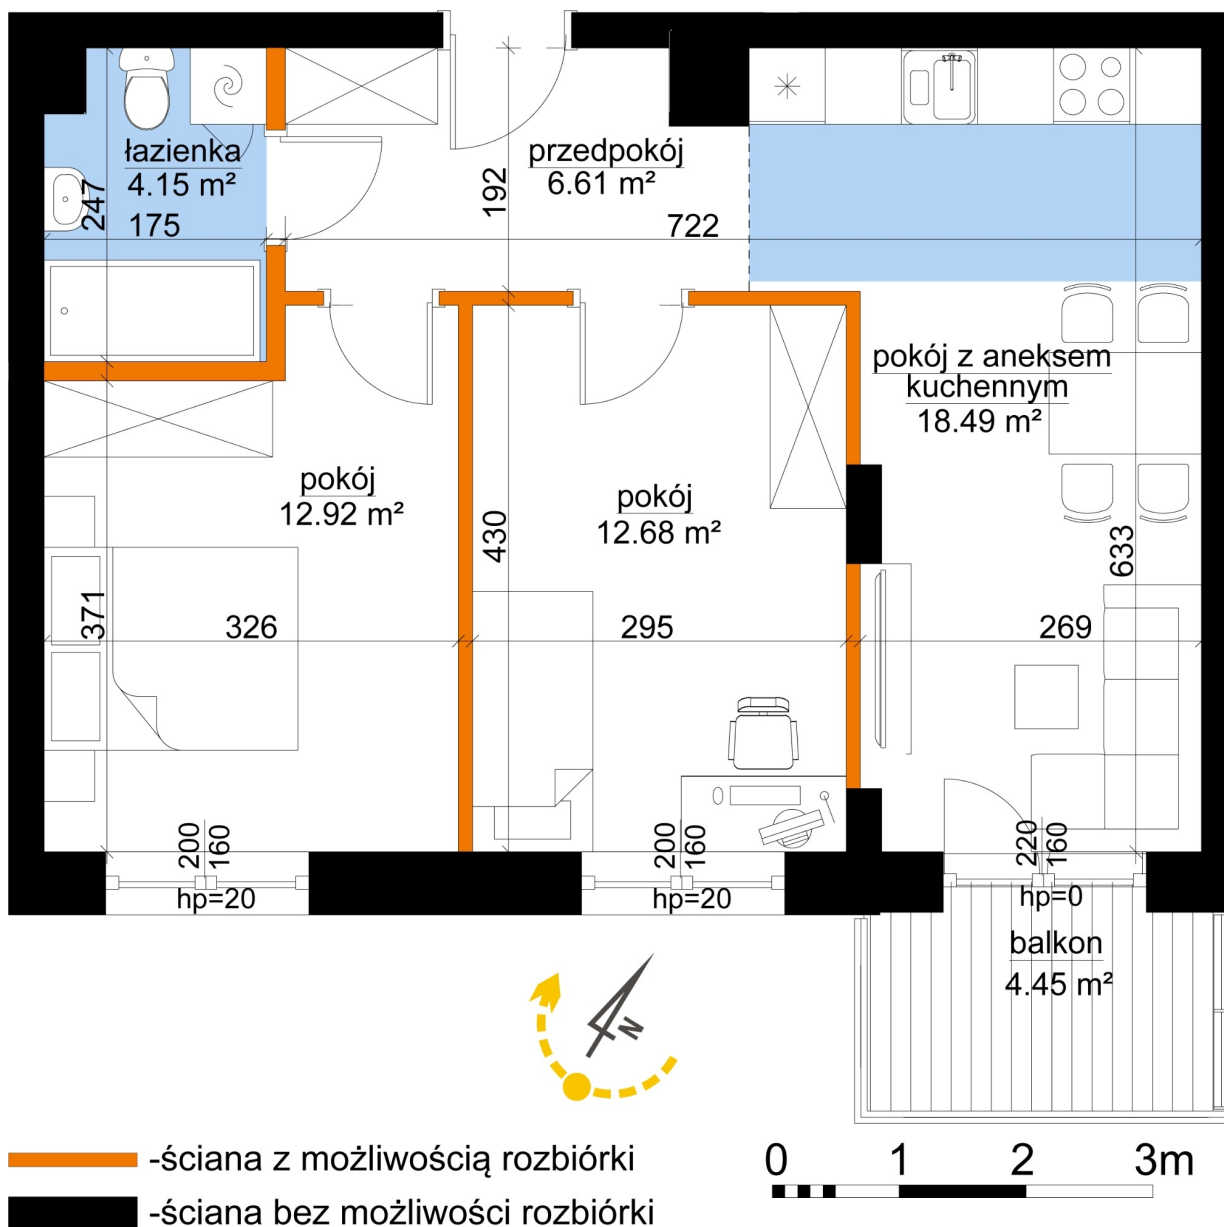

Młynowa bud. 1 mieszkanie 308

Numer:	308
Klatka:	4
Piętro:	Piętro II
Metraż:	54,85 m ²
Pokoje:	3
Cena brutto / m ² :	12 600 zł
Cena brutto:	691 110 zł