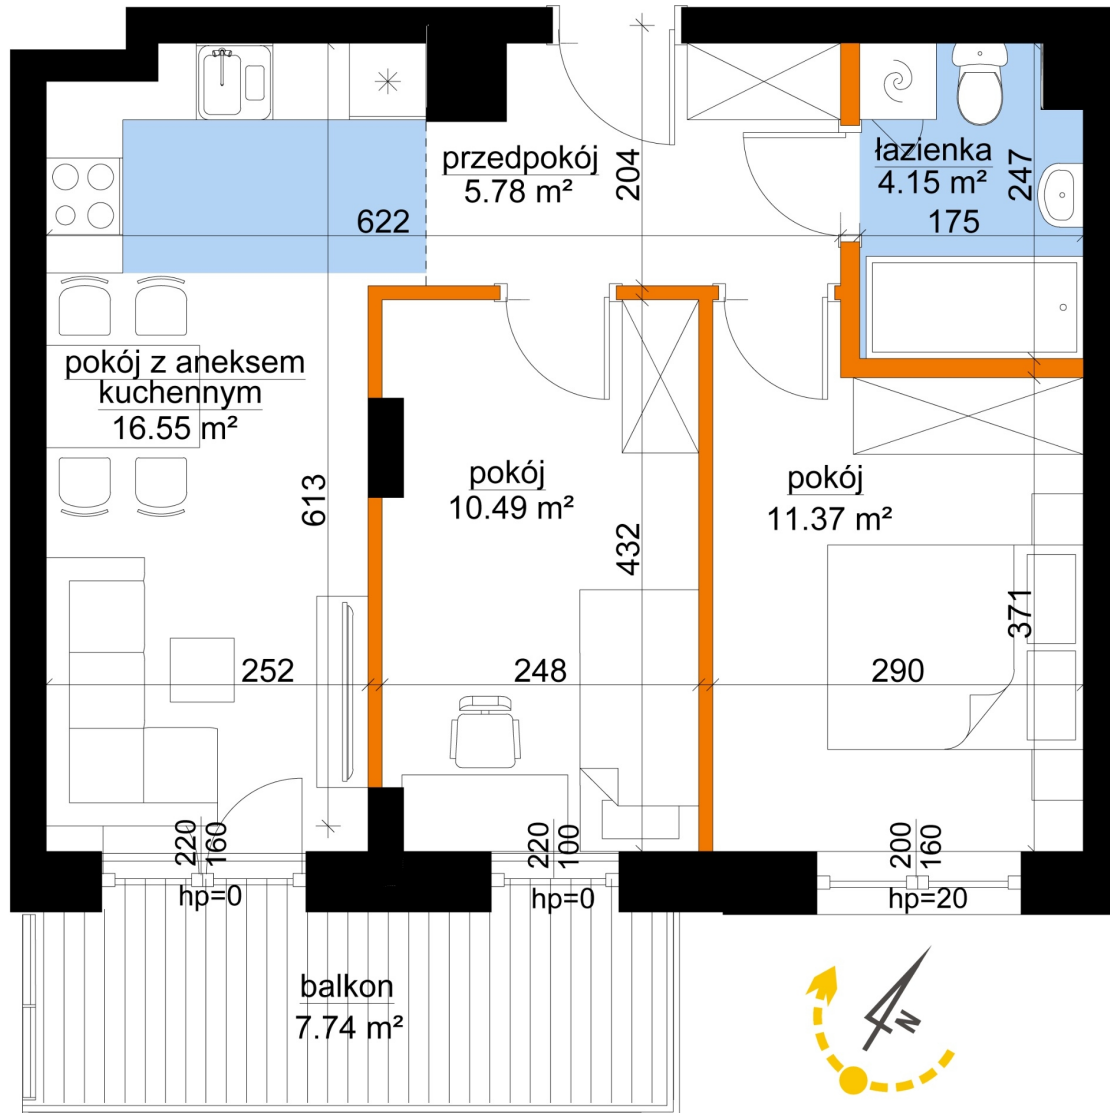

## Młynowa bud. 1 mieszkanie 309

- ściana z możliwością rozbiórki
- ściana bez możliwości rozbiórki

Numer:	309
Klatka:	4
Piętro:	Piętro II
Metraż:	48,34 m <sup>2</sup>
Pokoje:	3
Cena brutto / m <sup>2</sup> :	12 850 zł
Cena brutto:	621 169 zł