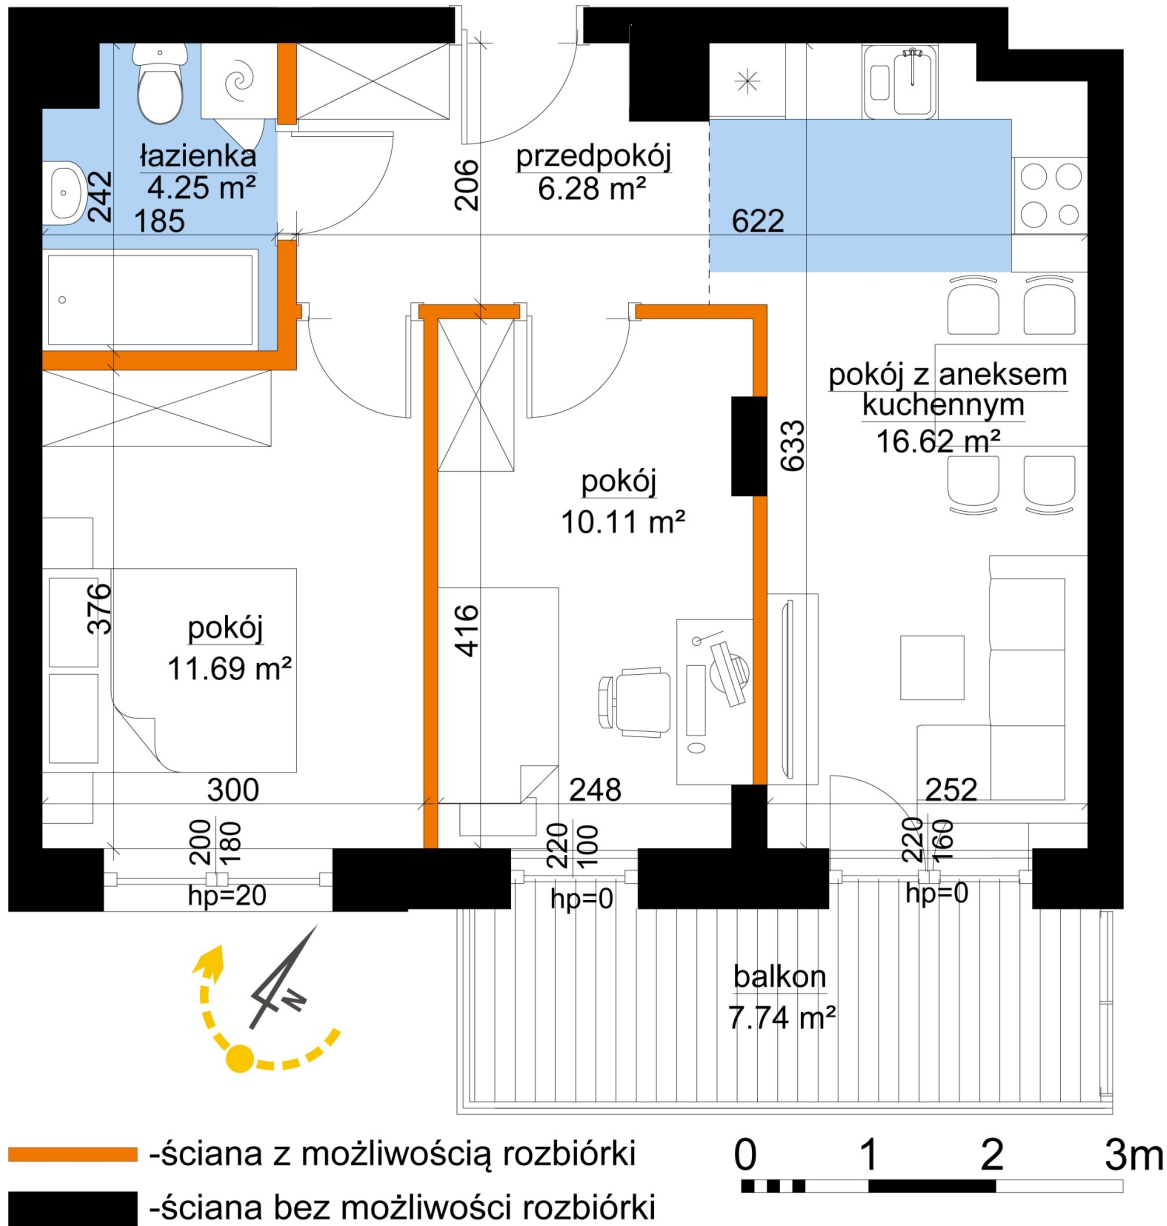

## Młynowa bud. 1 mieszkanie 310

Numer:	310
Klatka:	4
Piętro:	Piętro II
Metraż:	49,29 m <sup>2</sup>
Pokoje:	3
Cena brutto / m <sup>2</sup> :	12 850 zł
Cena brutto:	633 377 zł