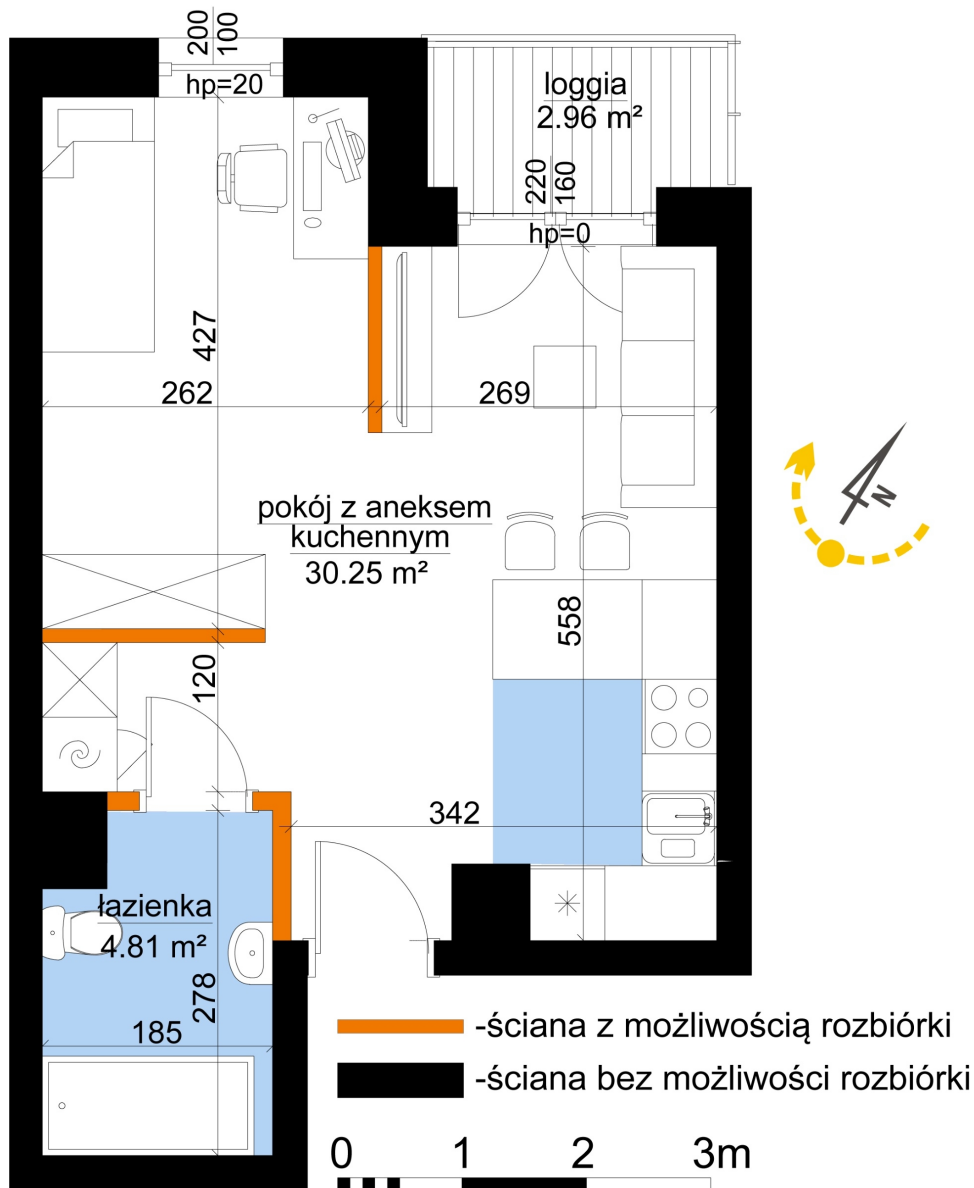

Młynowa bud. 1 mieszkanie 311

Numer:	311
Klatka:	4
Piętro:	Piętro III
Metraż:	35,06 m ²
Pokoje:	1
Cena brutto / m ² :	12 750 zł
Cena brutto:	447 015 zł