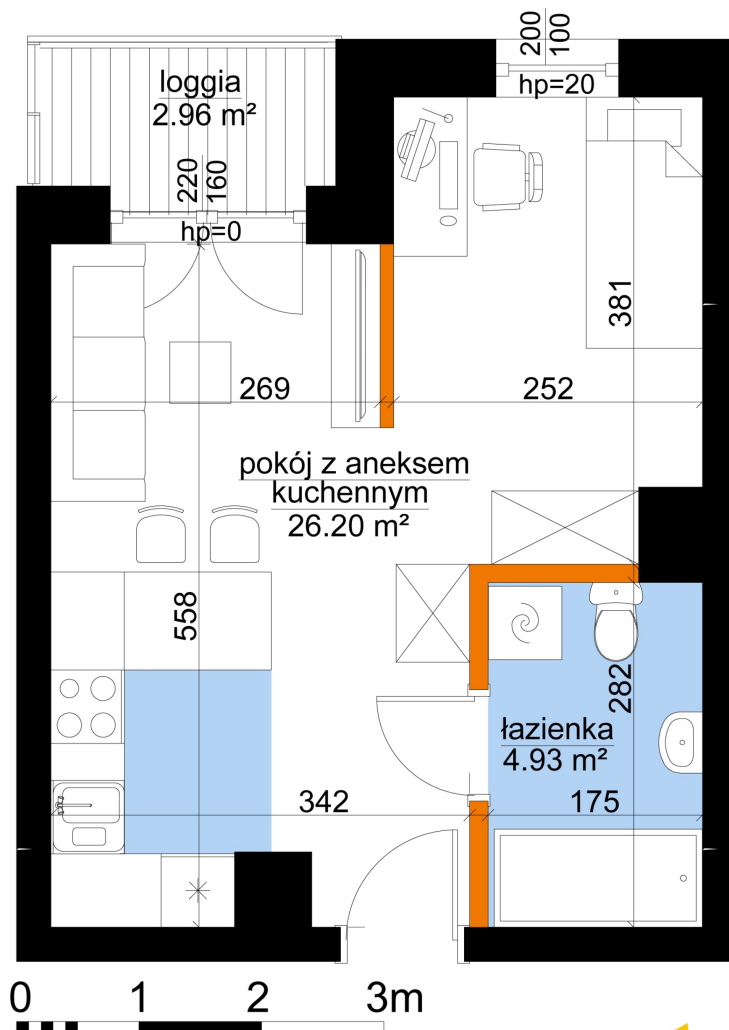

Młynowa bud. 1 mieszkanie 312

- ściana z możliwością rozbiórki
- ściana bez możliwości rozbiórki

Numer:	312
Klatka:	4
Piętro:	Piętro III
Metraż:	31,13 m ²
Pokoje:	1
Cena brutto / m ² :	13 150 zł
Cena brutto:	409 360 zł