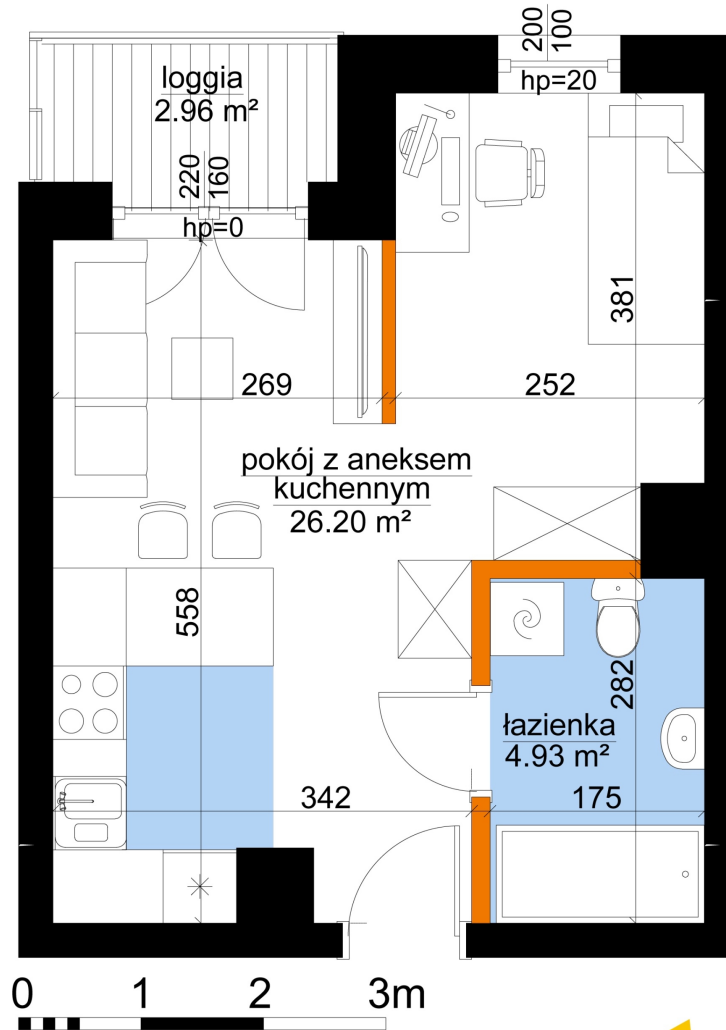

## Młynowa bud. 1 mieszkanie 312

- ściana z możliwością rozbiórki
- ściana bez możliwości rozbiórki

Numer:	312
Klatka:	4
Piętro:	Piętro III
Metraż:	31,13 m <sup>2</sup>
Pokoje:	1
Cena brutto / m <sup>2</sup> :	13 150 zł
Cena brutto:	409 360 zł