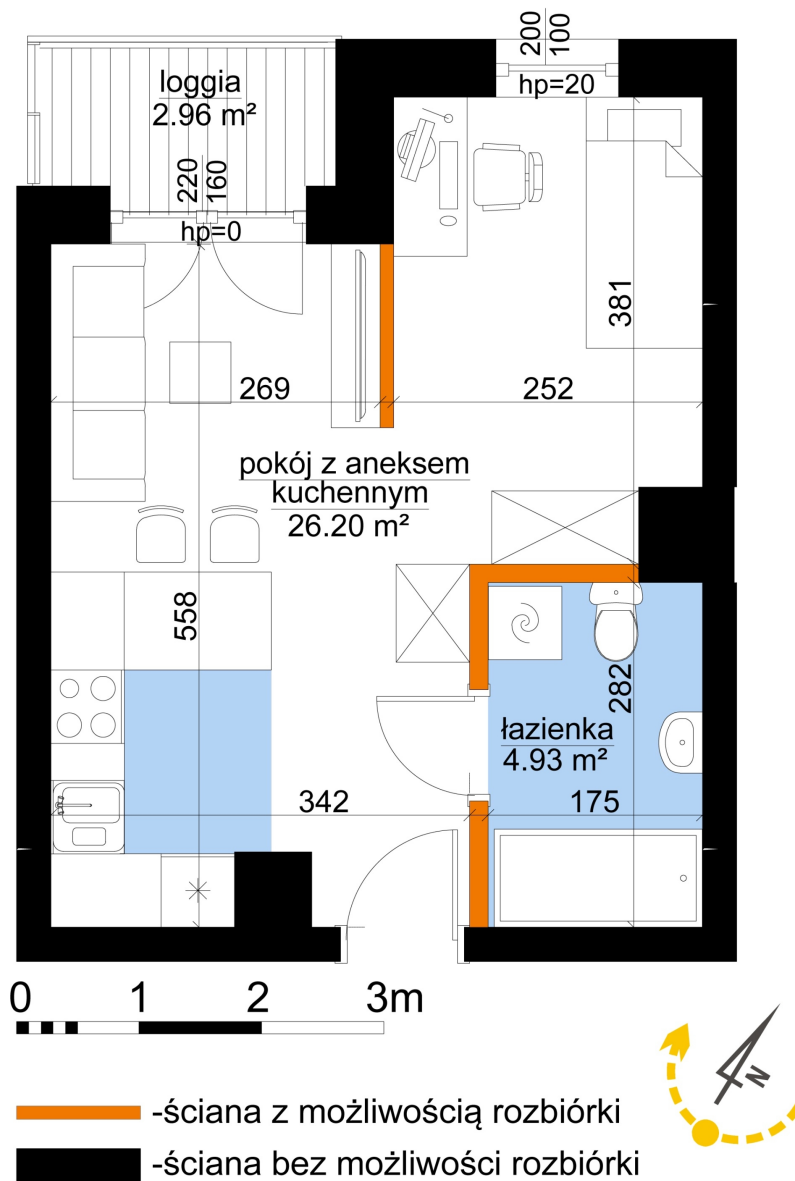

Młynowa bud. 1 mieszkanie 312

Numer:	312
Klatka:	4
Piętro:	Piętro III
Metraż:	31,13 m ²
Pokoje:	1
Cena brutto / m ² :	13 150 zł
Cena brutto:	409 360 zł