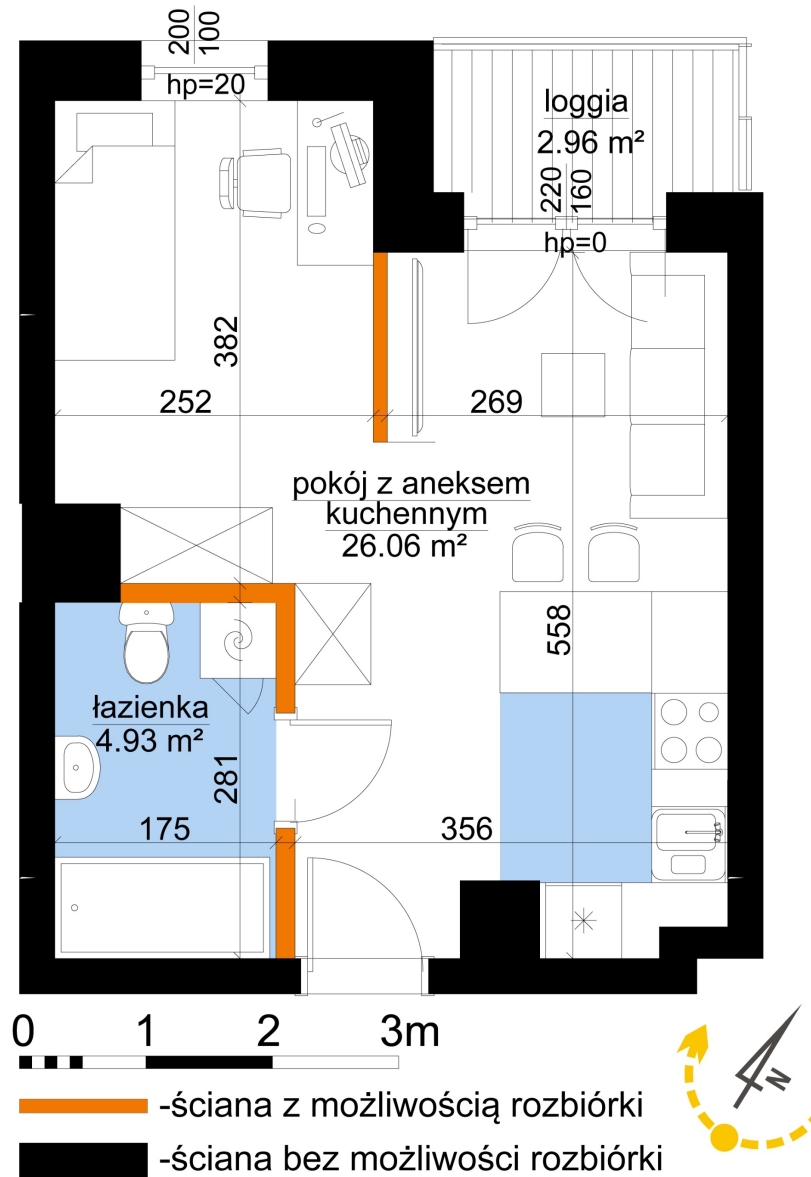

## Młynowa bud. 1 mieszkanie 313

Numer:	313
Klatka:	4
Piętro:	Piętro III
Metraż:	30,99 m <sup>2</sup>
Pokoje:	1
Cena brutto / m <sup>2</sup> :	13 150 zł
Cena brutto:	407 519 zł