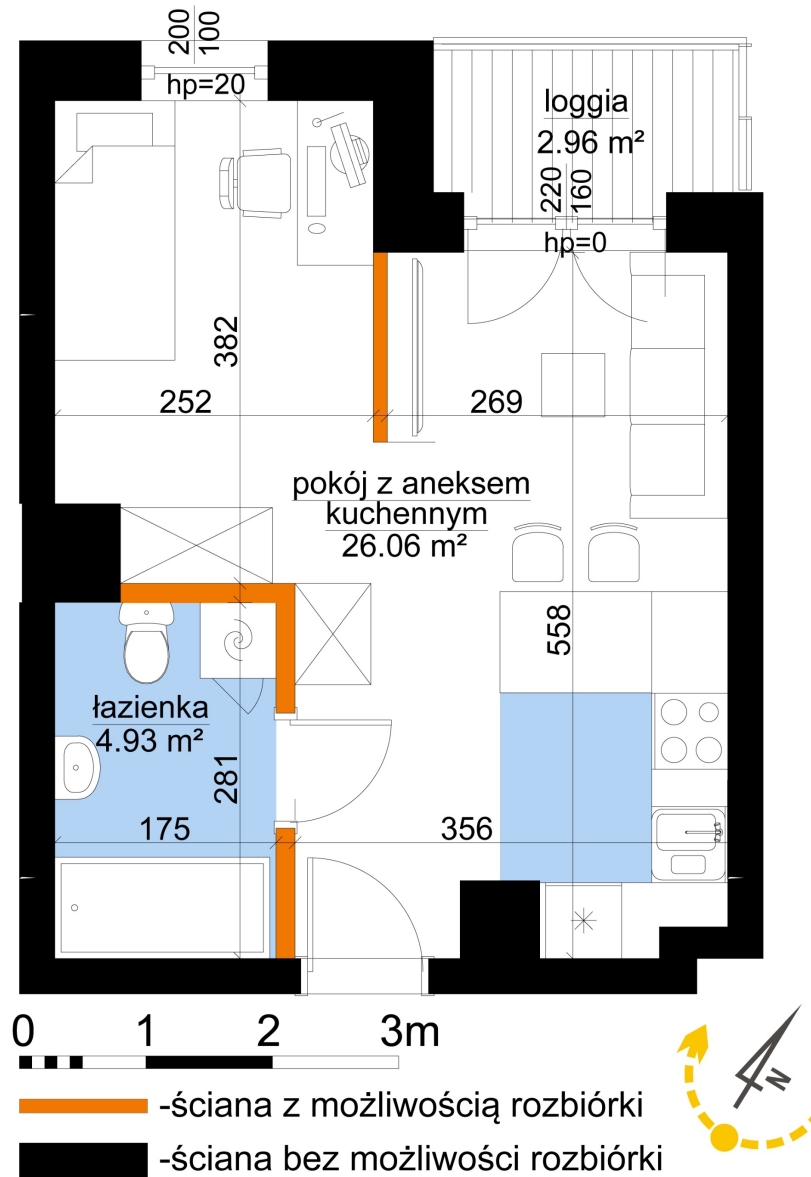

Młynowa bud. 1 mieszkanie 313

Numer:	313
Klatka:	4
Piętro:	Piętro III
Metraż:	30,99 m ²
Pokoje:	1
Cena brutto / m ² :	13 150 zł
Cena brutto:	407 519 zł