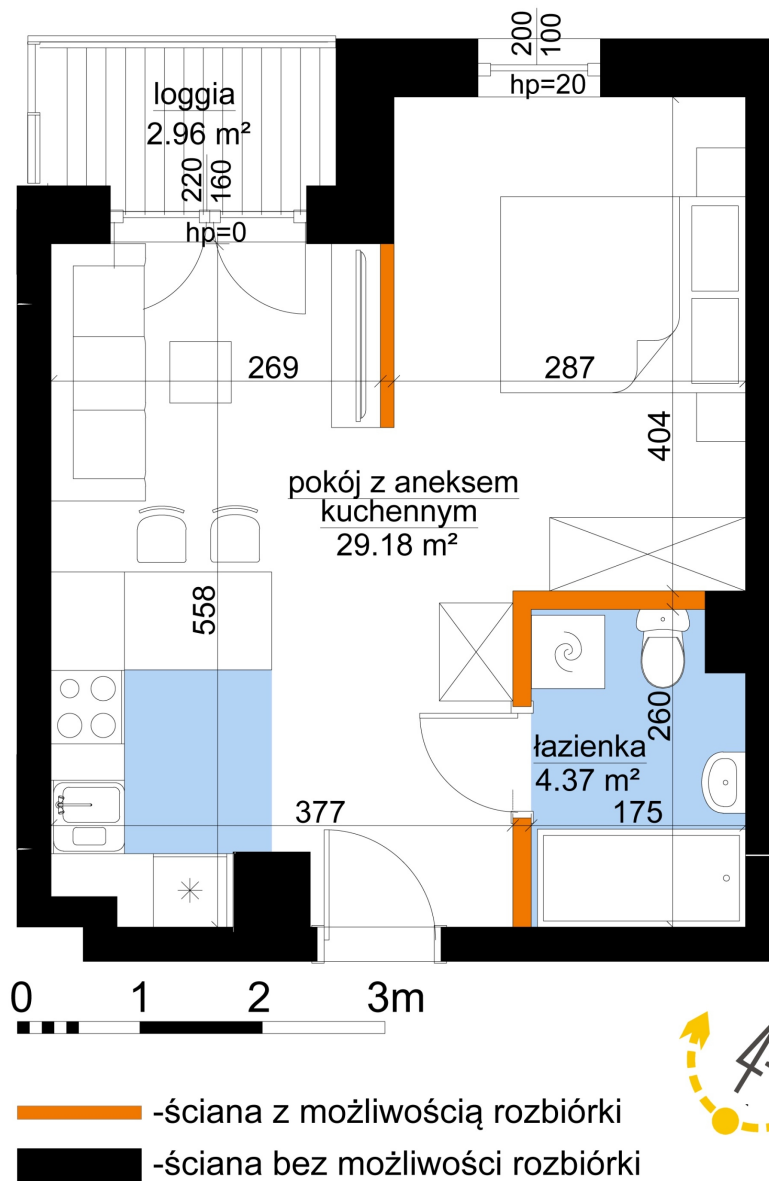

Młynowa bud. 1 mieszkanie 314

Numer:	314
Klatka:	4
Piętro:	Piętro III
Metraż:	33,55 m ²
Pokoje:	1
Cena brutto / m ² :	12 950 zł
Cena brutto:	434 472 zł