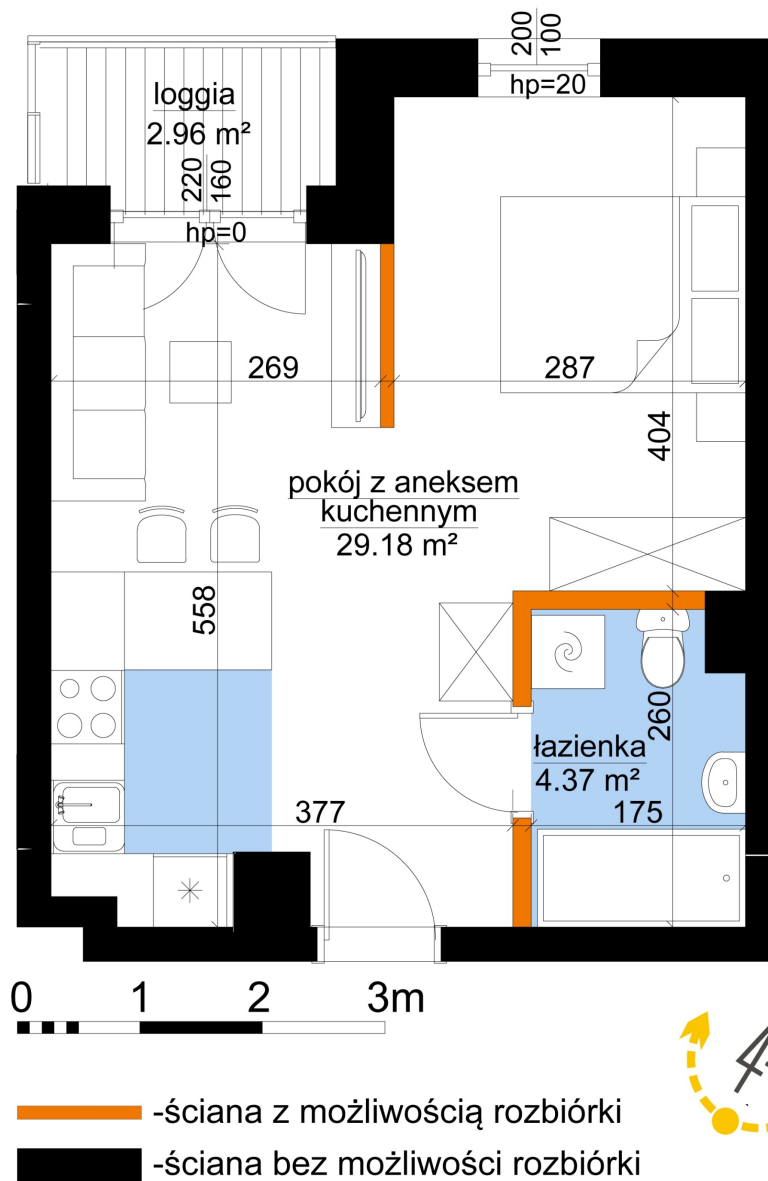

Młynowa bud. 1 mieszkanie 314

Numer:	314
Klatka:	4
Piętro:	Piętro III
Metraż:	33,55 m ²
Pokoje:	1
Cena brutto / m ² :	12 950 zł
Cena brutto:	434 472 zł