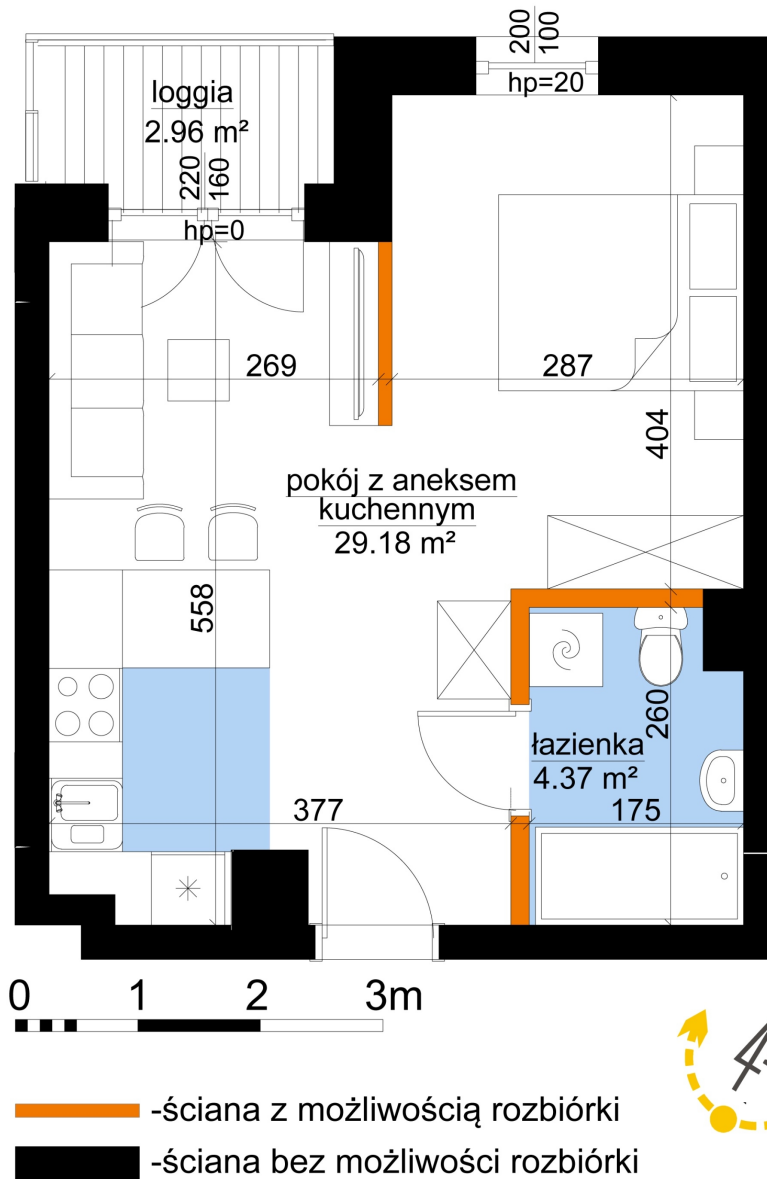

## Młynowa bud. 1 mieszkanie 314

Numer:	314
Klatka:	4
Piętro:	Piętro III
Metraż:	33,55 m <sup>2</sup>
Pokoje:	1
Cena brutto / m <sup>2</sup> :	12 950 zł
Cena brutto:	434 472 zł