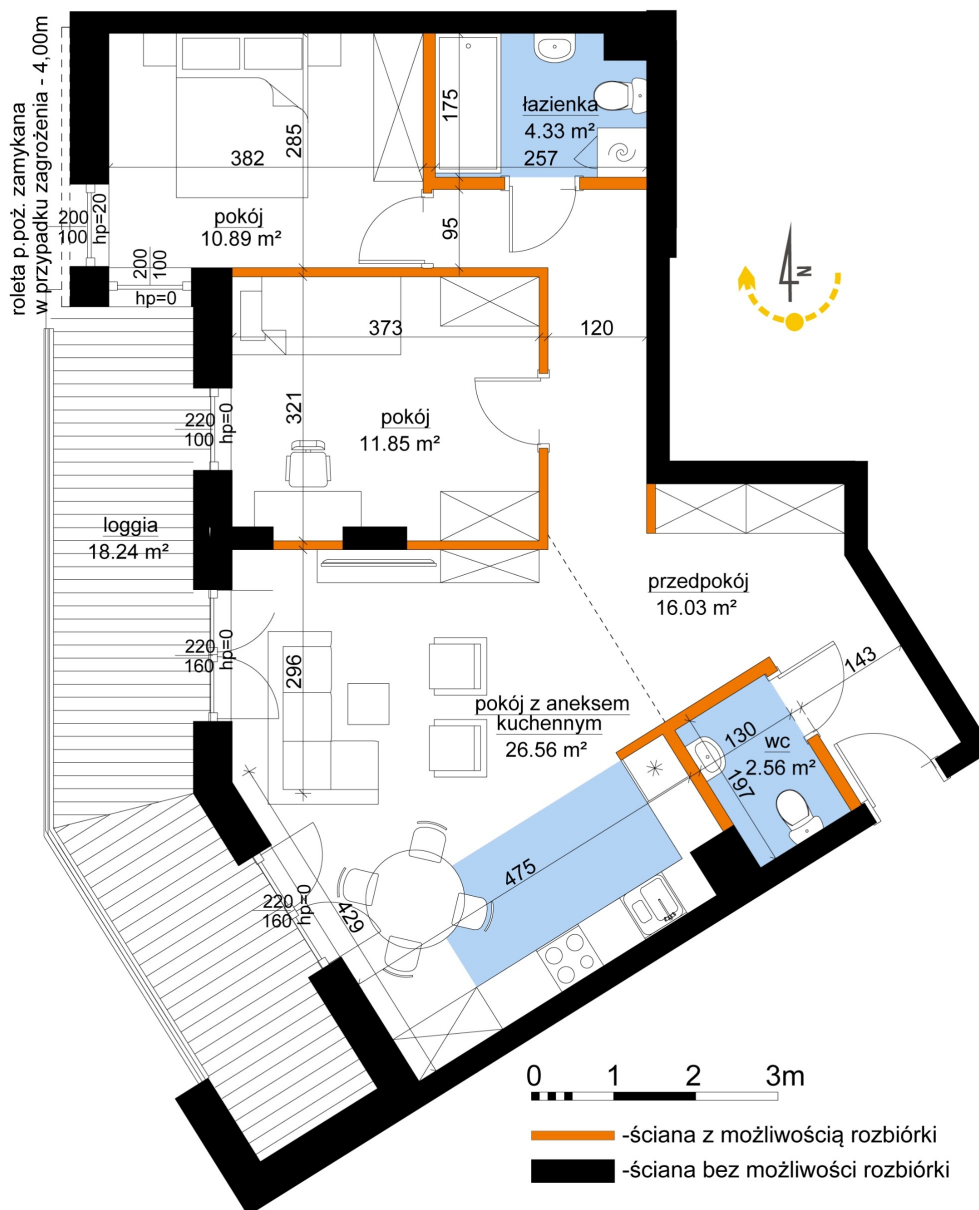

Młynowa bud. 1 mieszkanie 315

Numer:	315
Klatka:	4
Piętro:	Piętro III
Metraż:	72,21 m ²
Pokoje:	3
Cena brutto / m²:	11 350 zł
Cena brutto:	819 583 zł