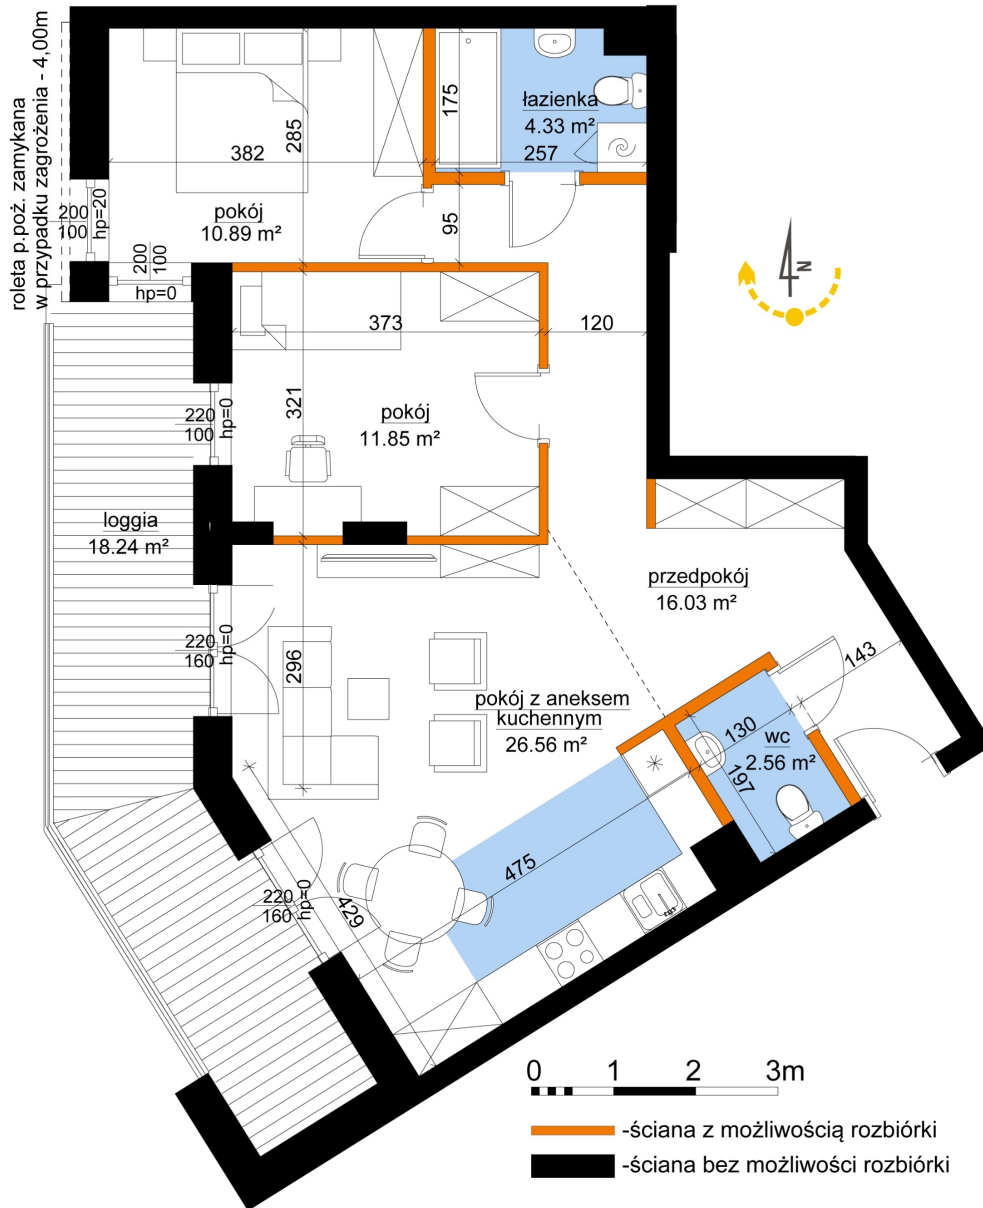

Młynowa bud. 1 mieszkanie 315

Numer:	315
Klatka:	4
Piętro:	Piętro III
Metraż:	72,21 m ²
Pokoje:	3
Cena brutto / m ² :	11 350 zł
Cena brutto:	819 583 zł

Dane zawarte w powyższej karcie mieszkania są wyłącznie informacją handlową i nie stanowią oferty w rozumieniu Kodeksu Cywilnego. Karta została sporządzona w oparciu o projekt budowlany, mogą wystąpić niewielkie różnice w powierzchniach związane z koordynacją branżową. Powierzchnie podano z uwzględnieniem wypraw tynkarskich i wykończeń. Przedstawiona aranżacja mieszkania ma charakter poglądowy.