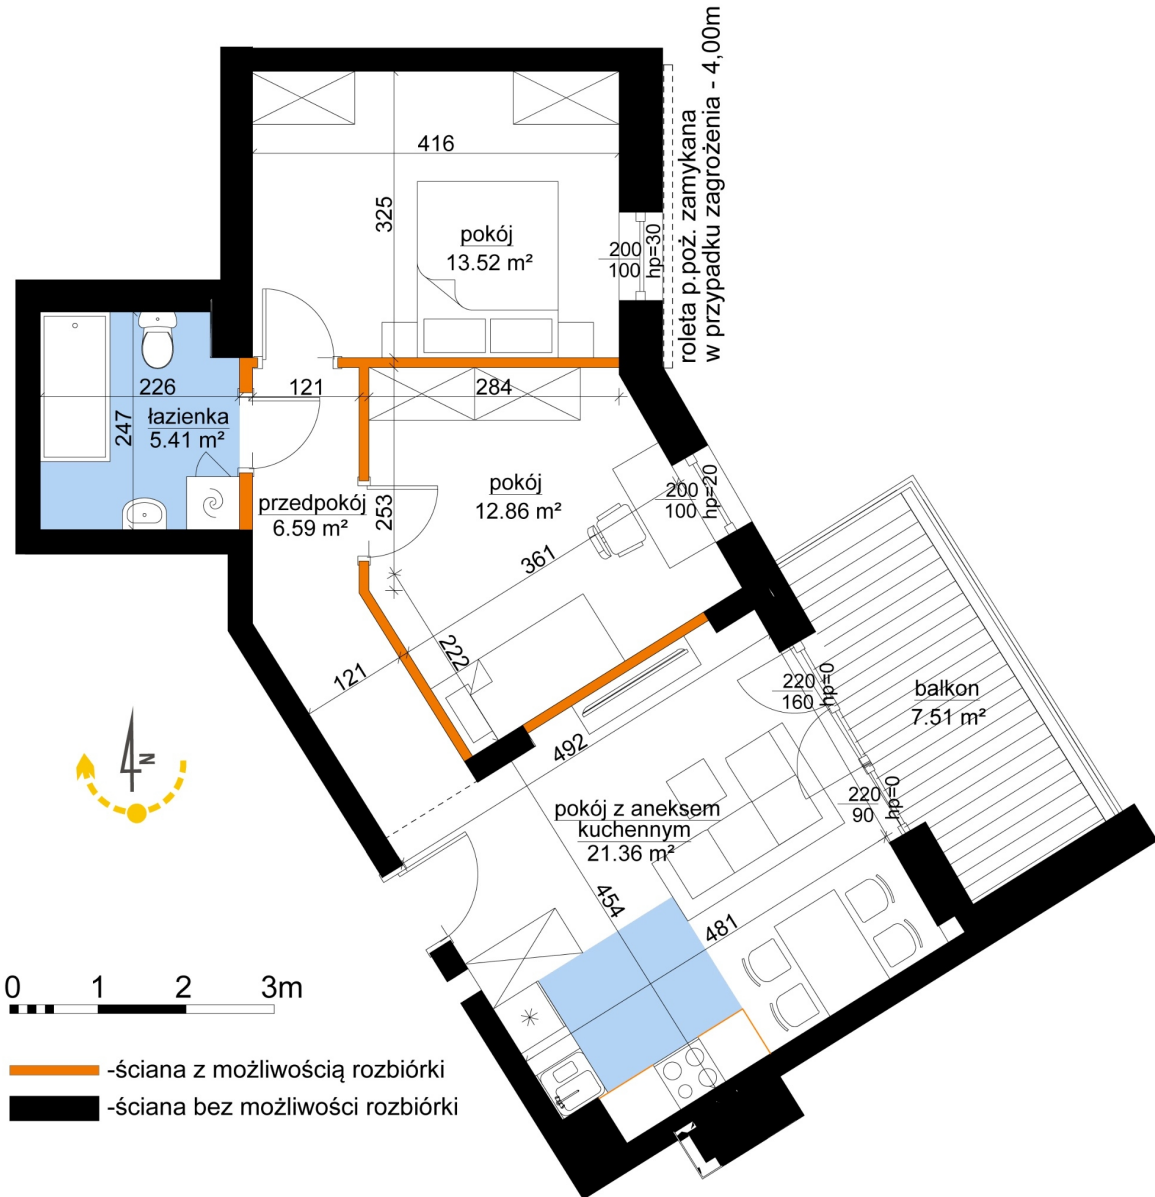

Młynowa bud. 1 mieszkanie 316

Numer:	316
Klatka:	4
Piętro:	Piętro III
Metraż:	59,74 m ²
Pokoje:	3
Cena brutto / m ² :	11 350 zł
Cena brutto:	678 049 zł