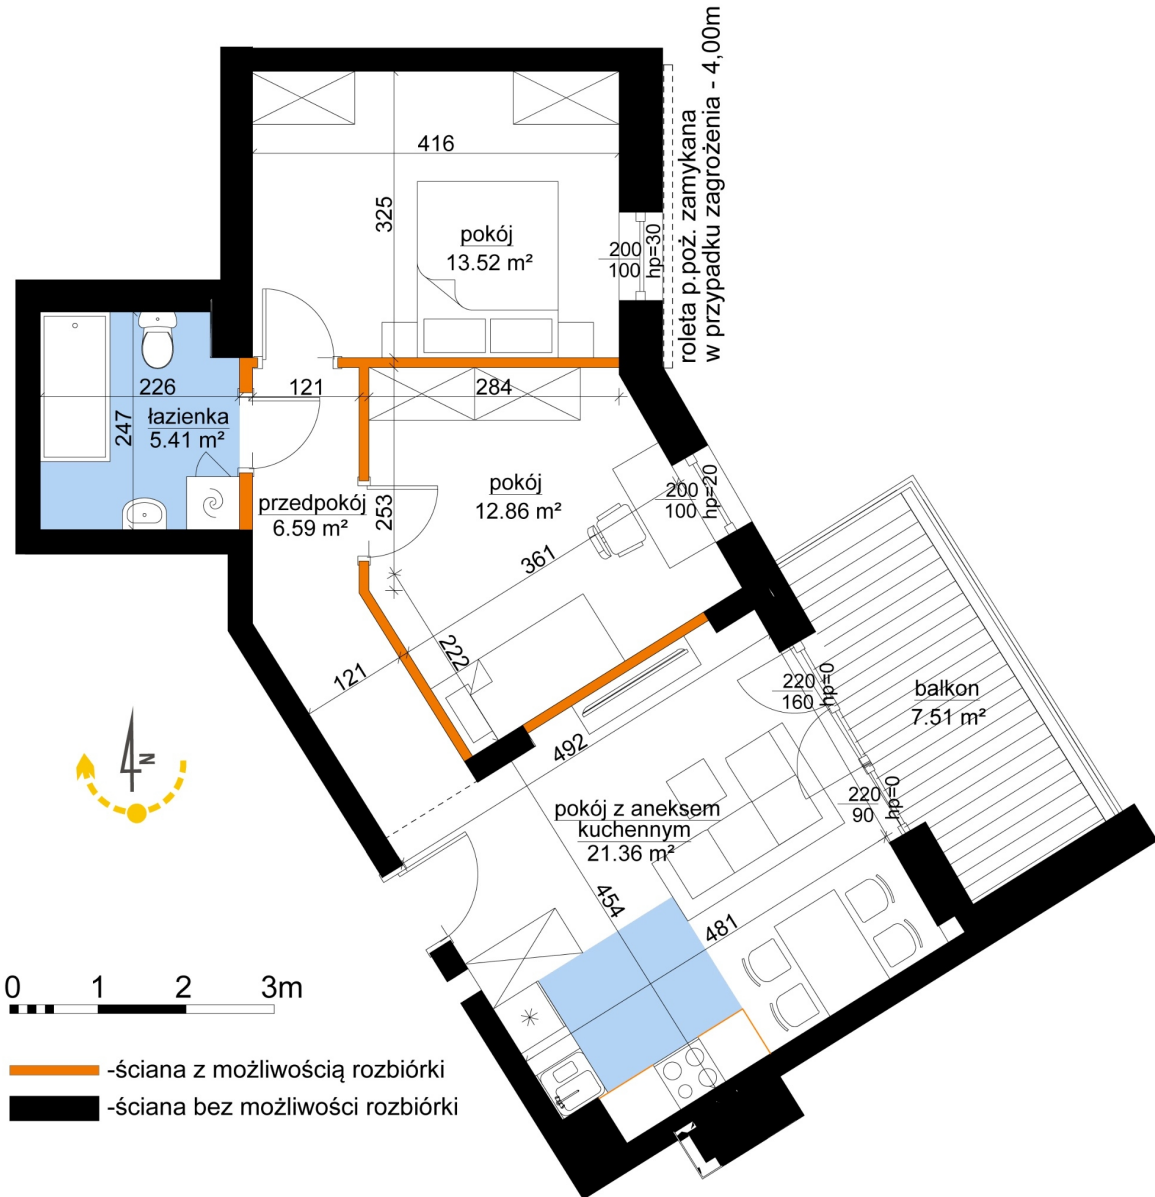

## Młynowa bud. 1 mieszkanie 316

Numer:	316
Klatka:	4
Piętro:	Piętro III
Metraż:	59,74 m <sup>2</sup>
Pokoje:	3
Cena brutto / m <sup>2</sup> :	11 350 zł
Cena brutto:	678 049 zł