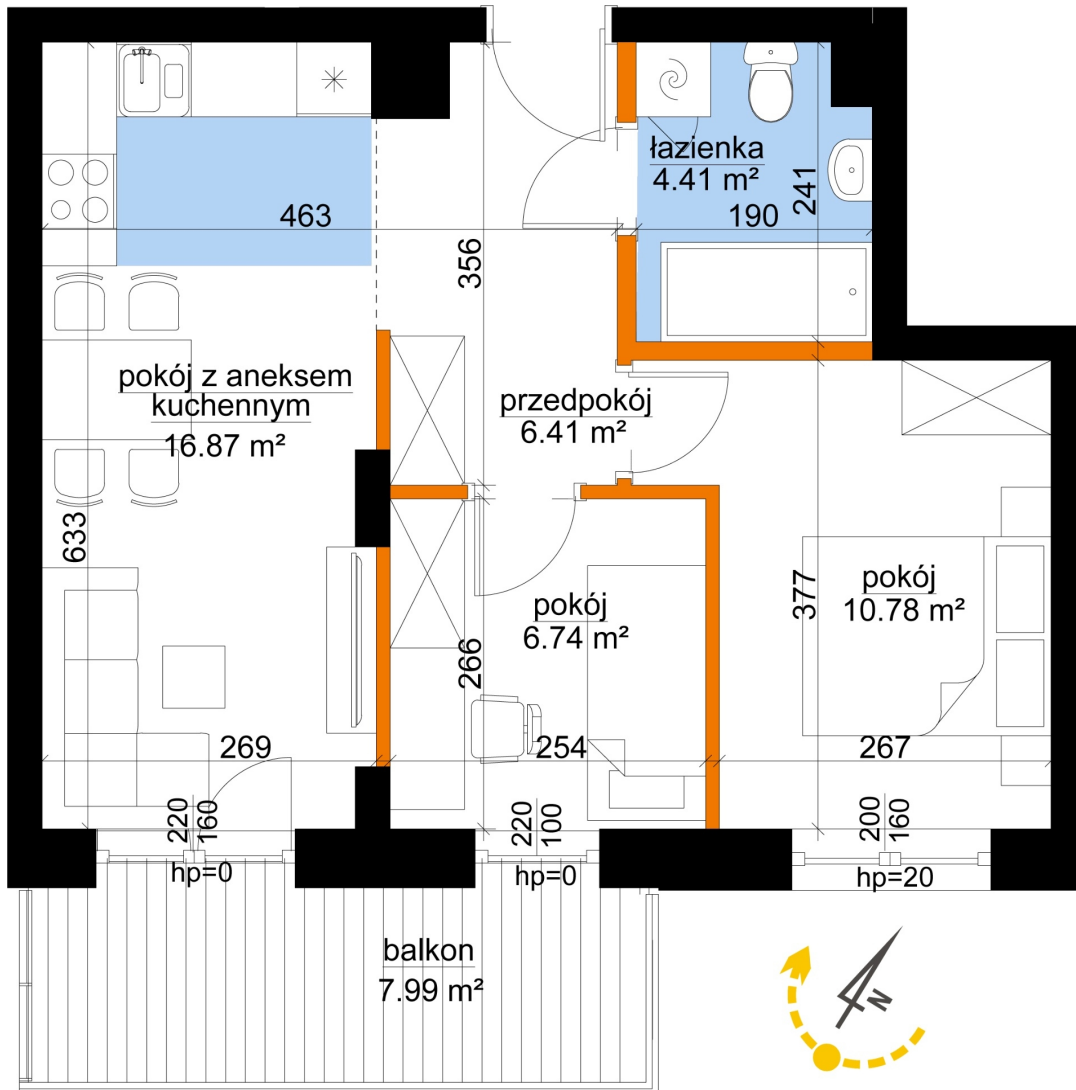

## Młynowa bud. 1 mieszkanie 318

- ściana z możliwością rozbiórki
- ściana bez możliwości rozbiórki

Numer:	318
Klatka:	4
Piętro:	Piętro III
Metraż:	45,22 m <sup>2</sup>
Pokoje:	3
Cena brutto / m <sup>2</sup> :	12 950 zł
Cena brutto:	585 599 zł

Dane zawarte w powyższej karcie mieszkania są wyłącznie informacją handlową i nie stanowią oferty w rozumieniu Kodeksu Cywilnego. Karta została sporządzona w oparciu o projekt budowlany, mogą wystąpić niewielkie różnice w powierzchniach związane z koordynacją branżową. Powierzchnie podano z uwzględnieniem wypraw tynkarskich i wykończeń. Przedstawiona aranżacja mieszkania ma charakter poglądowy.