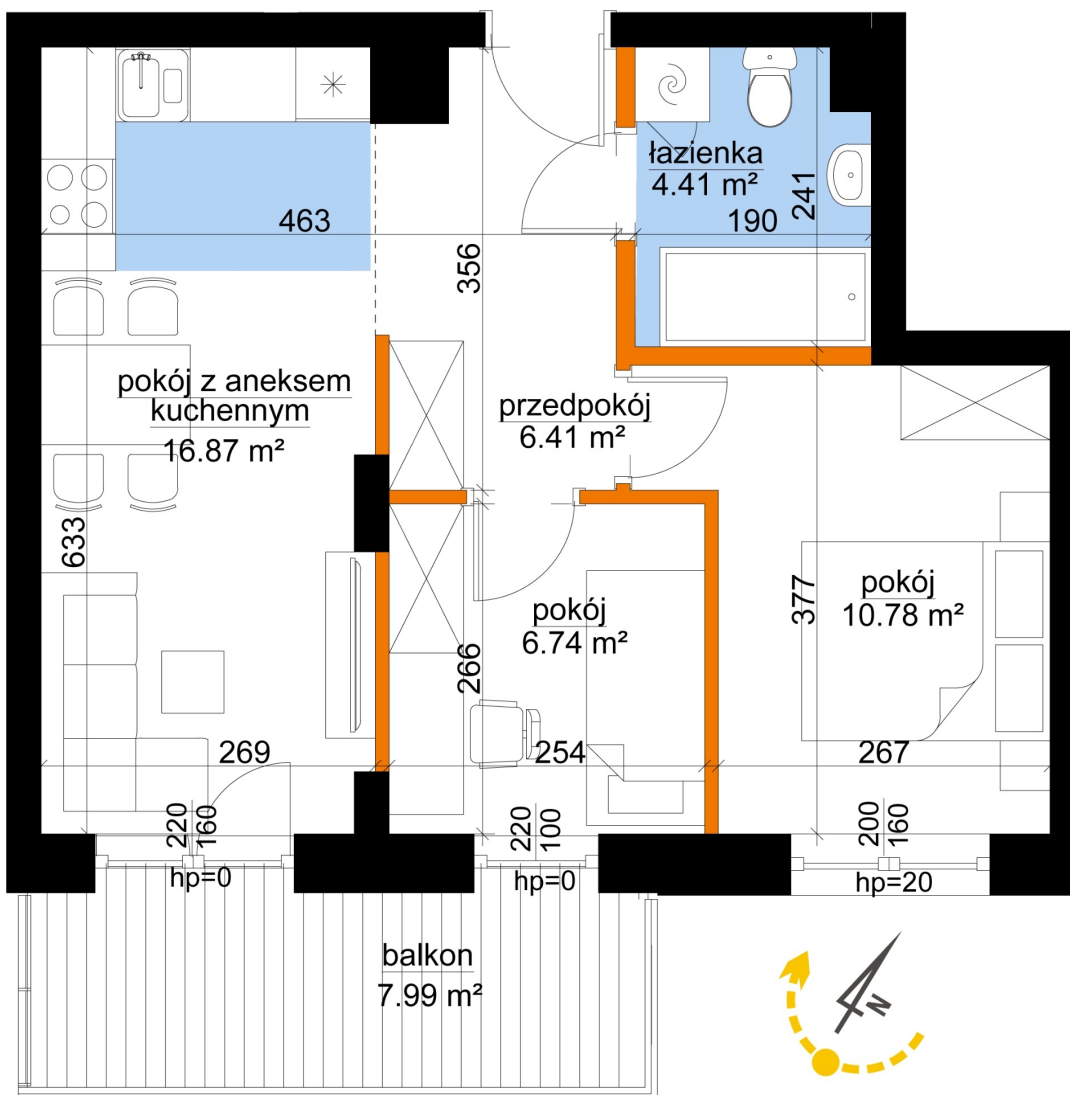

Młynowa bud. 1 mieszkanie 318

- ściana z możliwością rozbiórki
- ściana bez możliwości rozbiórki

Numer:	318
Klatka:	4
Piętro:	Piętro III
Metraż:	45,22 m ²
Pokoje:	3
Cena brutto / m ² :	13 100 zł
Cena brutto:	592 382 zł

Dane zawarte w powyższej karcie mieszkania są wyłącznie informacją handlową i nie stanowią oferty w rozumieniu Kodeksu Cywilnego. Karta została sporządzona w oparciu o projekt budowlany, mogą wystąpić niewielkie różnice w powierzchniach związane z koordynacją branżową. Powierzchnie podano z uwzględnieniem wypraw tynkarskich i wykończeń. Przedstawiona aranżacja mieszkania ma charakter poglądowy.