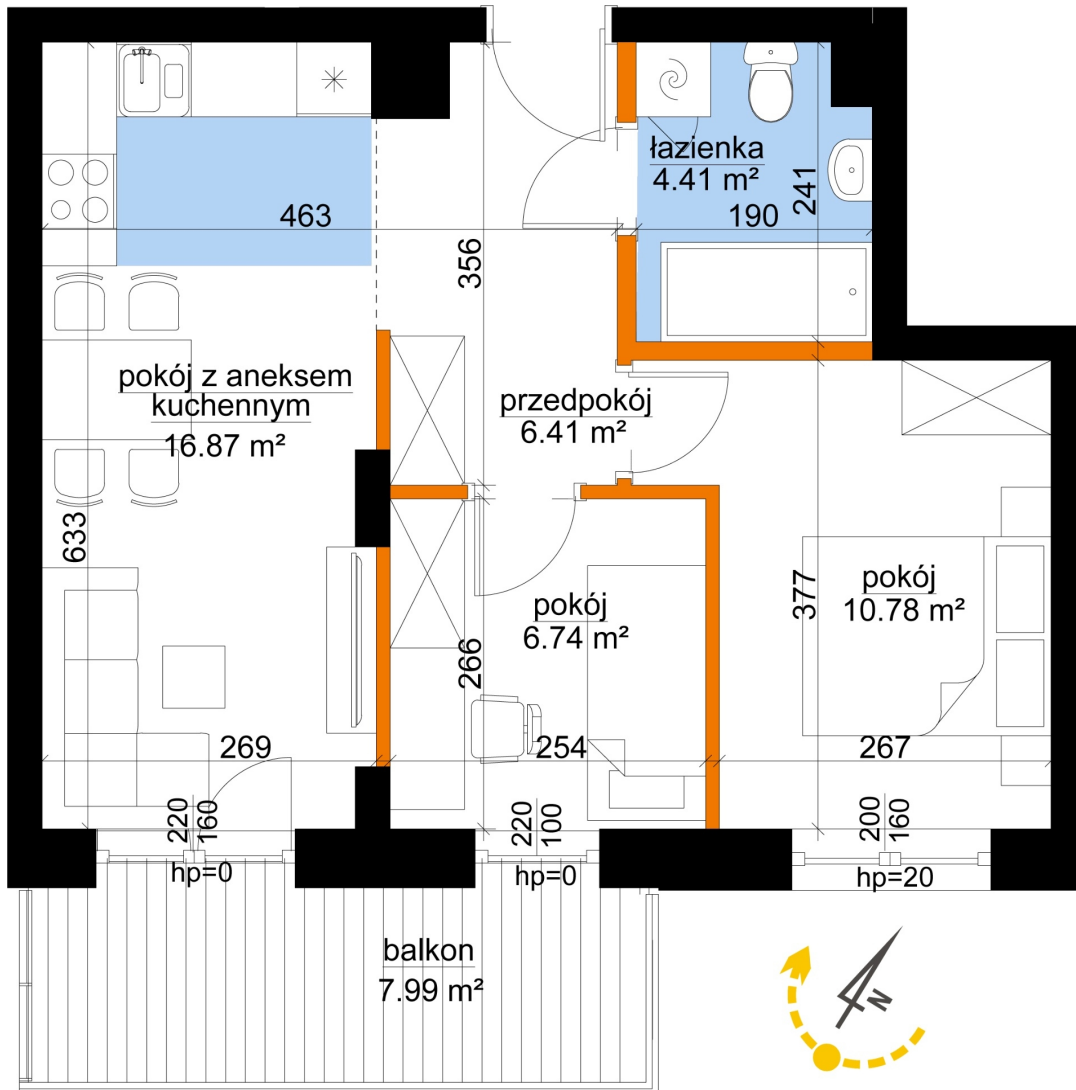

Młynowa bud. 1 mieszkanie 318

- ściana z możliwością rozbiórki
- ściana bez możliwości rozbiórki

Numer:	318
Klatka:	4
Piętro:	Piętro III
Metraż:	45,22 m ²
Pokoje:	3
Cena brutto / m ² :	13 100 zł
Cena brutto:	592 382 zł

Dane zawarte w powyższej karcie mieszkania są wyłącznie informacją handlową i nie stanowią oferty w rozumieniu Kodeksu Cywilnego. Karta została sporządzona w oparciu o projekt budowlany, mogą wystąpić niewielkie różnice w powierzchniach związane z koordynacją branżową. Powierzchnie podano z uwzględnieniem wypraw tynkarskich i wykończeń. Przedstawiona aranżacja mieszkania ma charakter poglądowy.