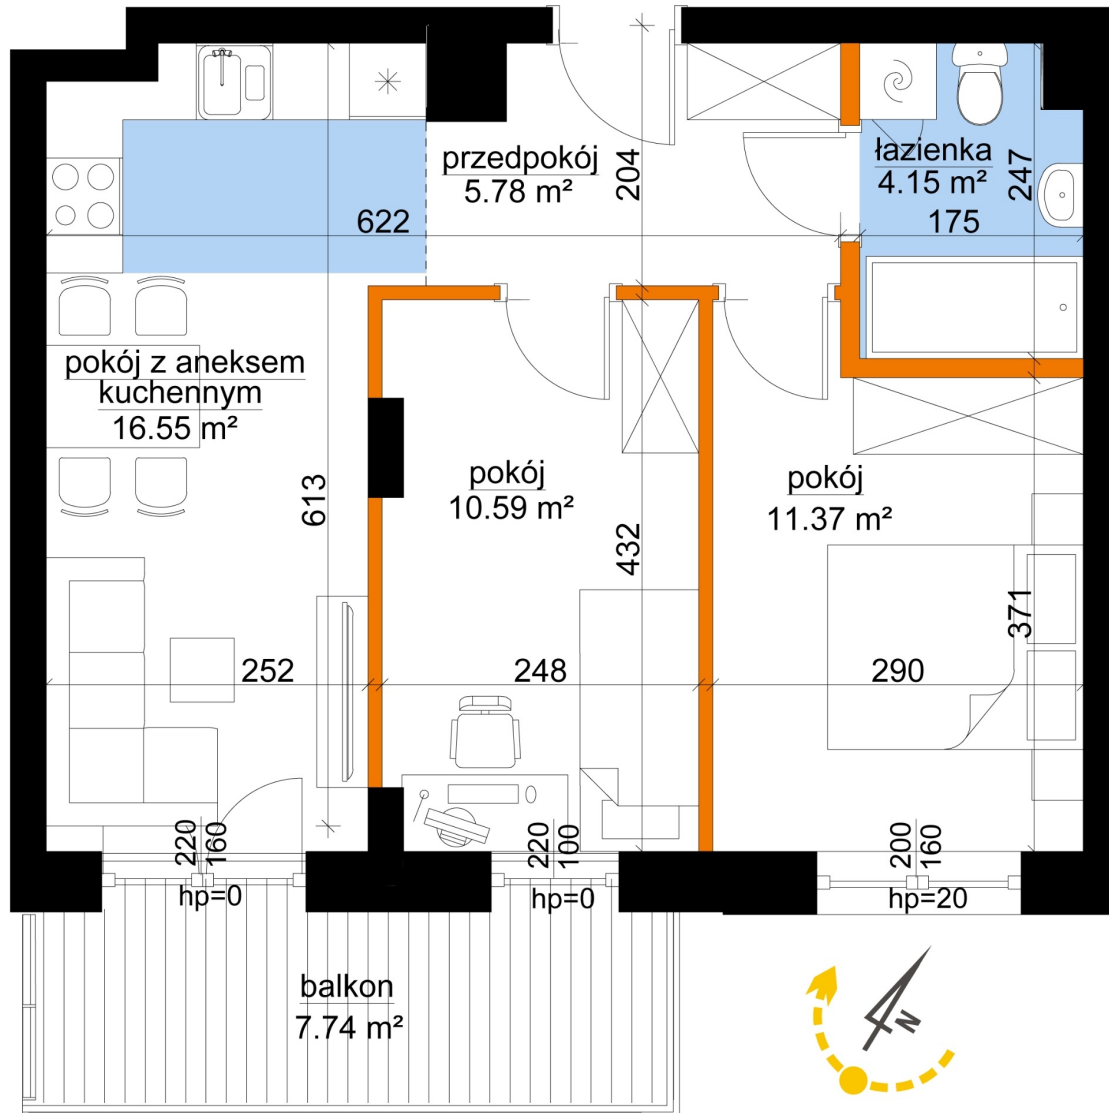

## Młynowa bud. 1 mieszkanie 320

- ściana z możliwością rozbiórki
- ściana bez możliwości rozbiórki

|                                |                      |
|--------------------------------|----------------------|
| Numer:                         | 320                  |
| Klatka:                        | 4                    |
| Piętro:                        | Piętro III           |
| Metraż:                        | 48,44 m <sup>2</sup> |
| Pokoje:                        | 3                    |
| Cena brutto / m <sup>2</sup> : | 12 950 zł            |
| Cena brutto:                   | 627 298 zł           |