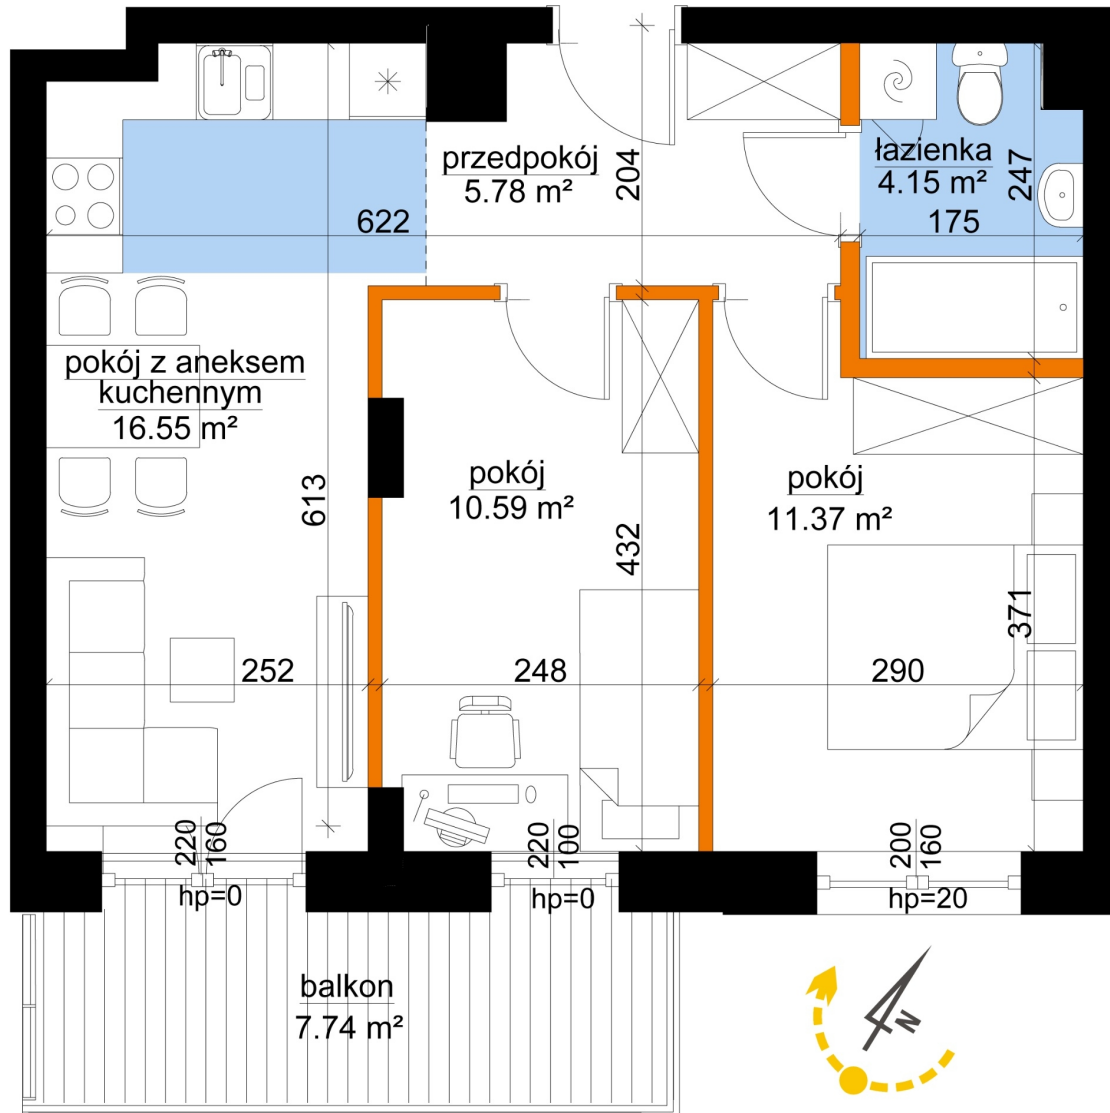

Młynowa bud. 1 mieszkanie 320

- ściana z możliwością rozbiórki
- ściana bez możliwości rozbiórki

Numer:	320
Klatka:	4
Piętro:	Piętro III
Metraż:	48,44 m ²
Pokoje:	3
Cena brutto / m ² :	12 950 zł
Cena brutto:	627 298 zł