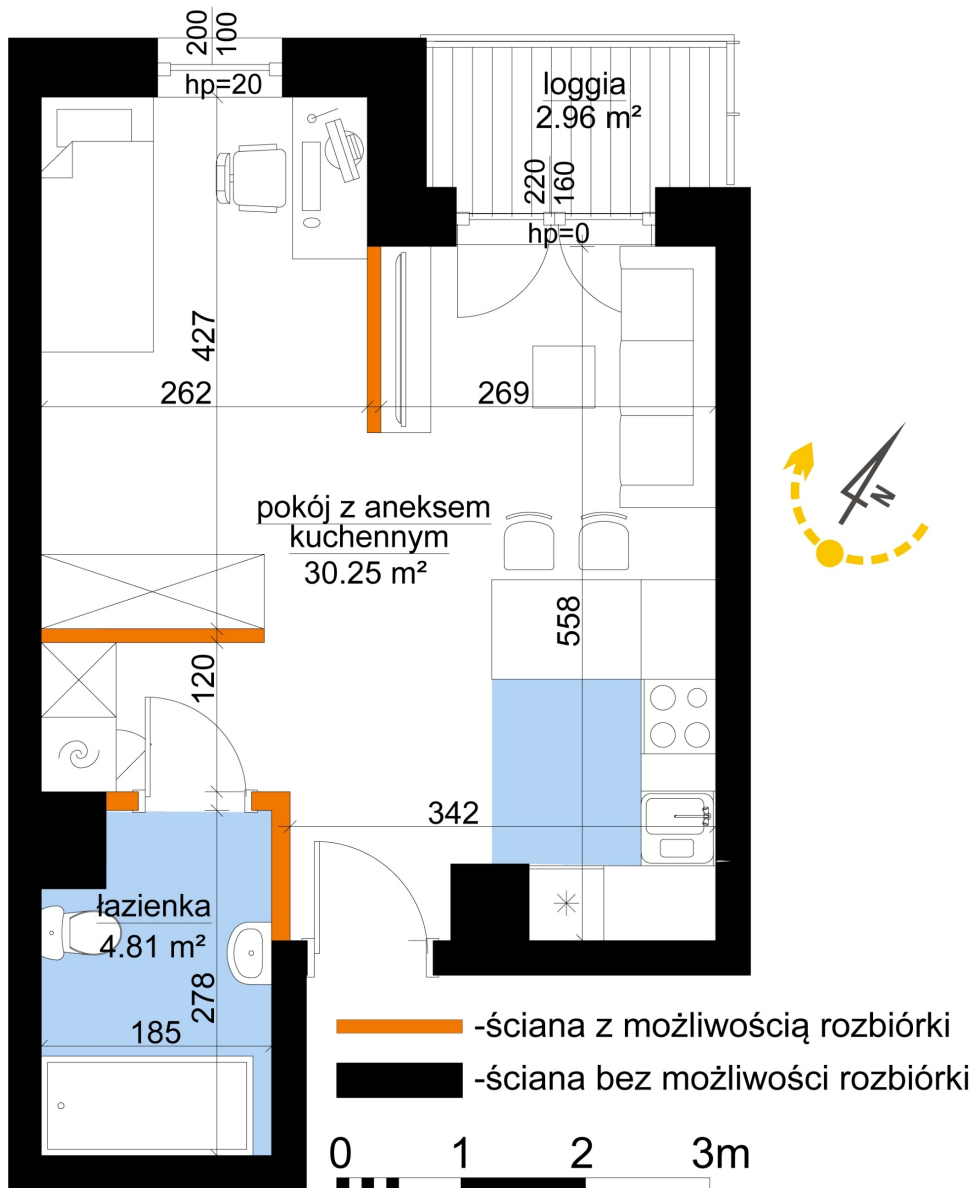

Młynowa bud. 1 mieszkanie 322

Numer:	322
Klatka:	4
Piętro:	Piętro IV
Metraż:	35,06 m ²
Pokoje:	1
Cena brutto / m ² :	12 850 zł
Cena brutto:	450 521 zł