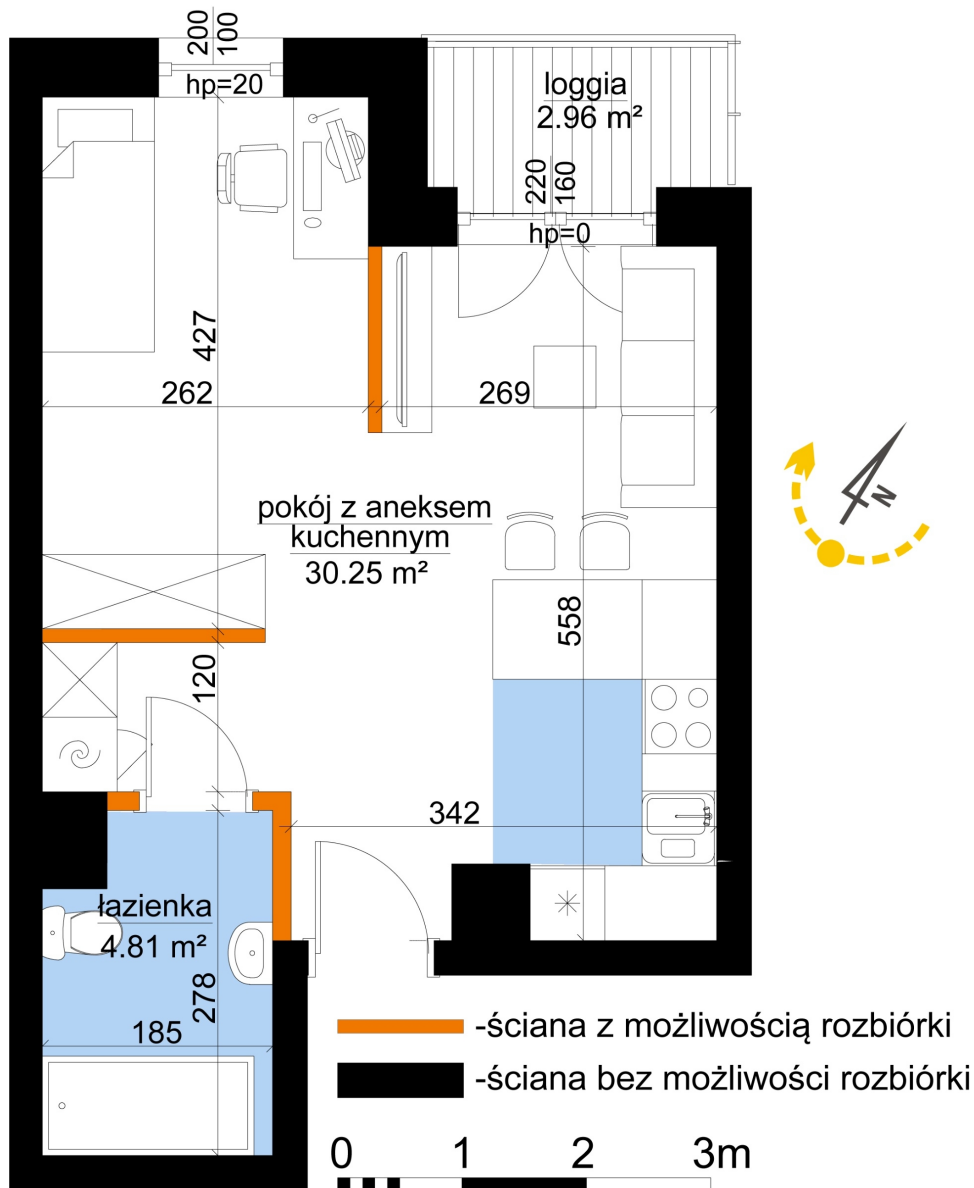

Młynowa bud. 1 mieszkanie 322

Numer:	322
Klatka:	4
Piętro:	Piętro IV
Metraż:	35,06 m ²
Pokoje:	1
Cena brutto / m ² :	12 850 zł
Cena brutto:	450 521 zł