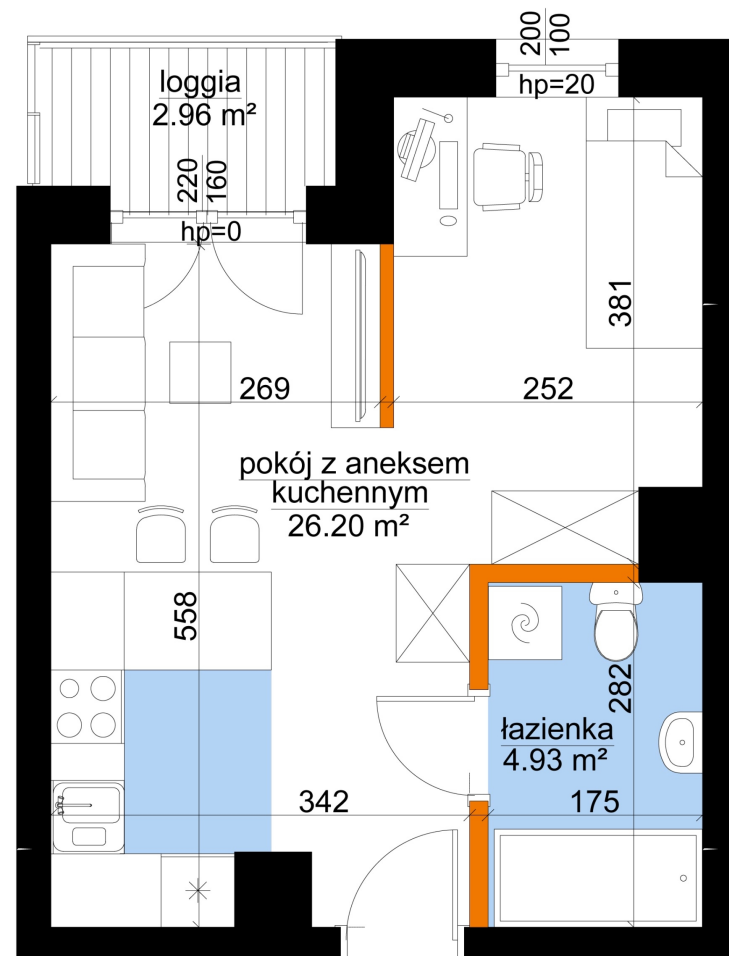

Młynowa bud. 1 mieszkanie 323

- ściana z możliwością rozbiórki
- ściana bez możliwości rozbiórki

Numer:	323
Klatka:	4
Piętro:	Piętro IV
Metraż:	31,12 m ²
Pokoje:	1
Cena brutto / m²:	13 250 zł
Cena brutto:	412 340 zł