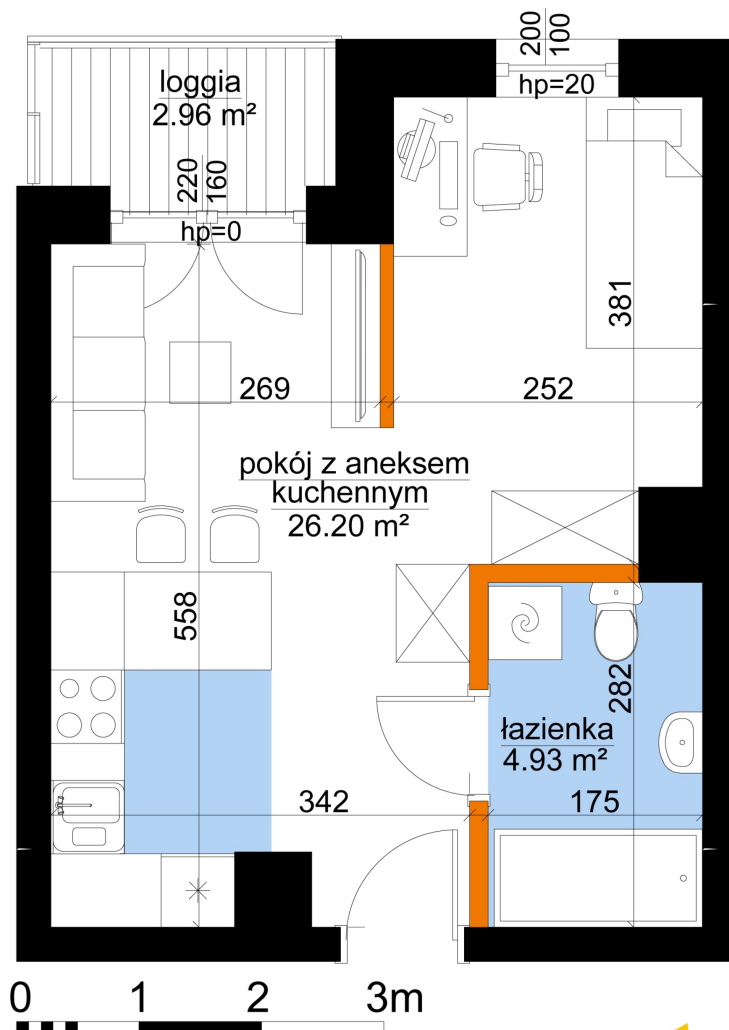

## Młynowa bud. 1 mieszkanie 323

- ściana z możliwością rozbiórki
- ściana bez możliwości rozbiórki

Numer:	323
Klatka:	4
Piętro:	Piętro IV
Metraż:	31,12 m <sup>2</sup>
Pokoje:	1
Cena brutto / m <sup>2</sup> :	13 250 zł
Cena brutto:	412 340 zł