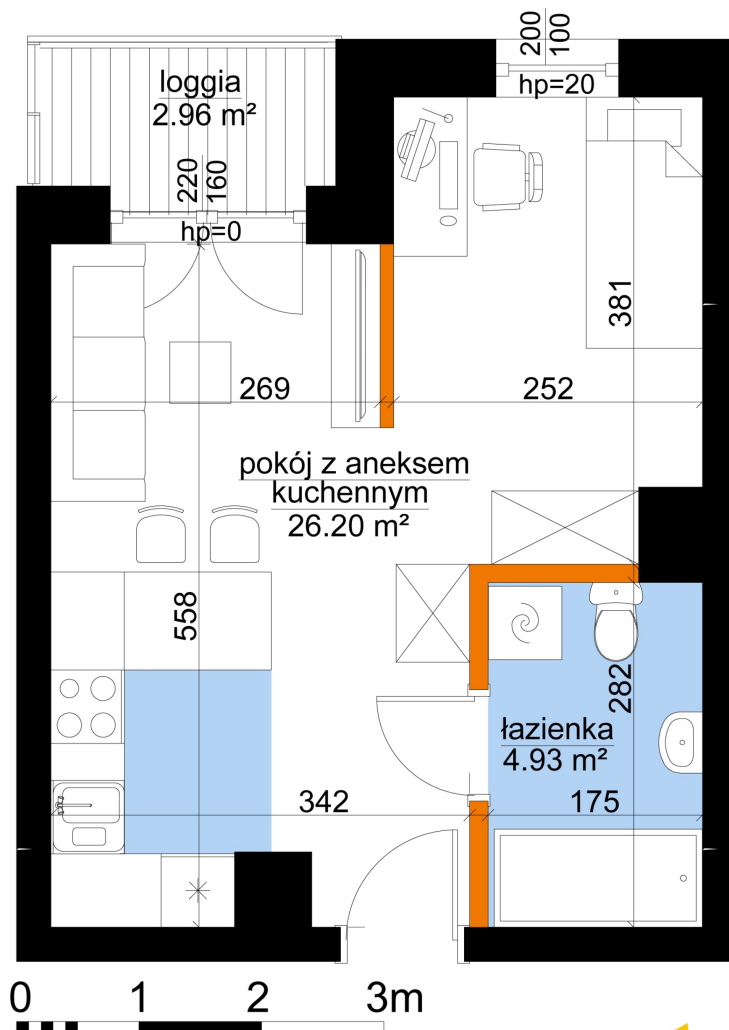

Młynowa bud. 1 mieszkanie 323

- ściana z możliwością rozbiórki
- ściana bez możliwości rozbiórki

Numer:	323
Klatka:	4
Piętro:	Piętro IV
Metraż:	31,12 m ²
Pokoje:	1
Cena brutto / m²:	13 250 zł
Cena brutto:	412 340 zł