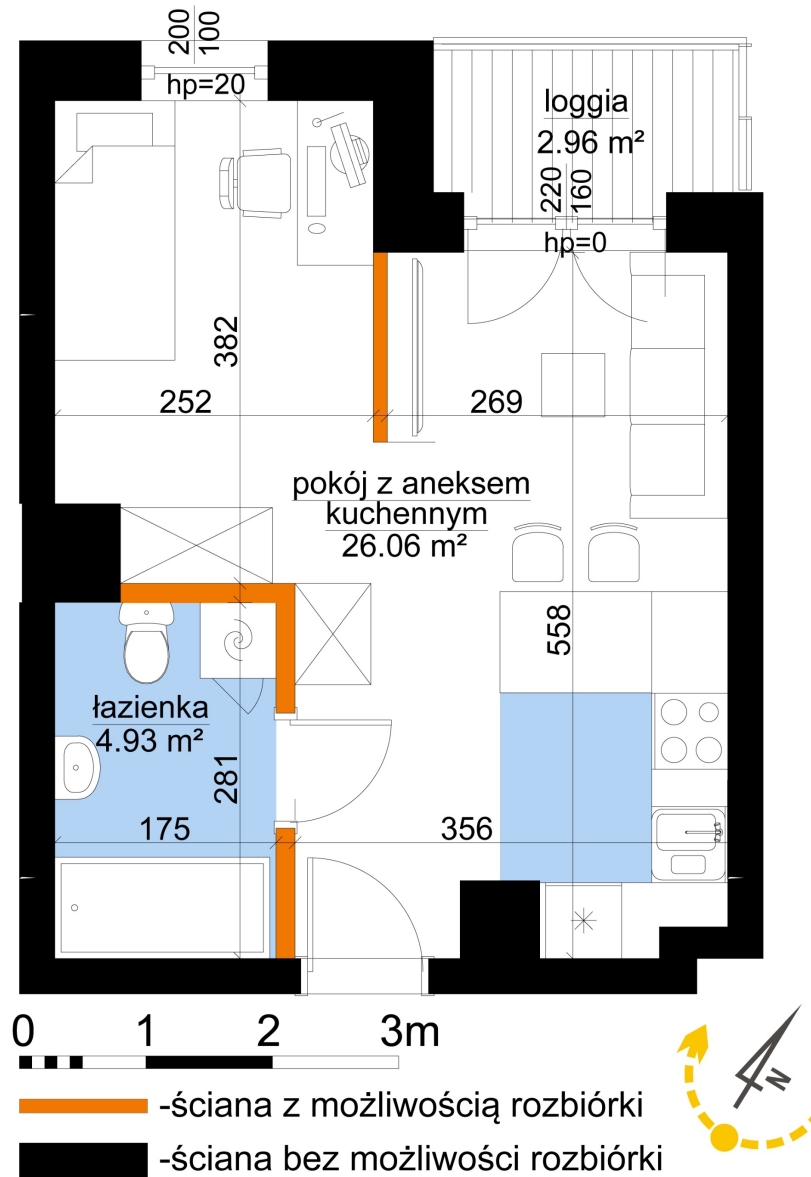

Młynowa bud. 1 mieszkanie 324

Numer:	324
Klatka:	4
Piętro:	Piętro IV
Metraż:	30,99 m ²
Pokoje:	1
Cena brutto / m ² :	13 250 zł
Cena brutto:	410 618 zł

Dane zawarte w powyższej karcie mieszkania są wyłącznie informacją handlową i nie stanowią oferty w rozumieniu Kodeksu Cywilnego. Karta została sporządzona w oparciu o projekt budowlany, mogą wystąpić niewielkie różnice w powierzchniach związane z koordynacją branżową. Powierzchnie podano z uwzględnieniem wypraw tynkarskich i wykończeń. Przedstawiona aranżacja mieszkania ma charakter poglądowy.