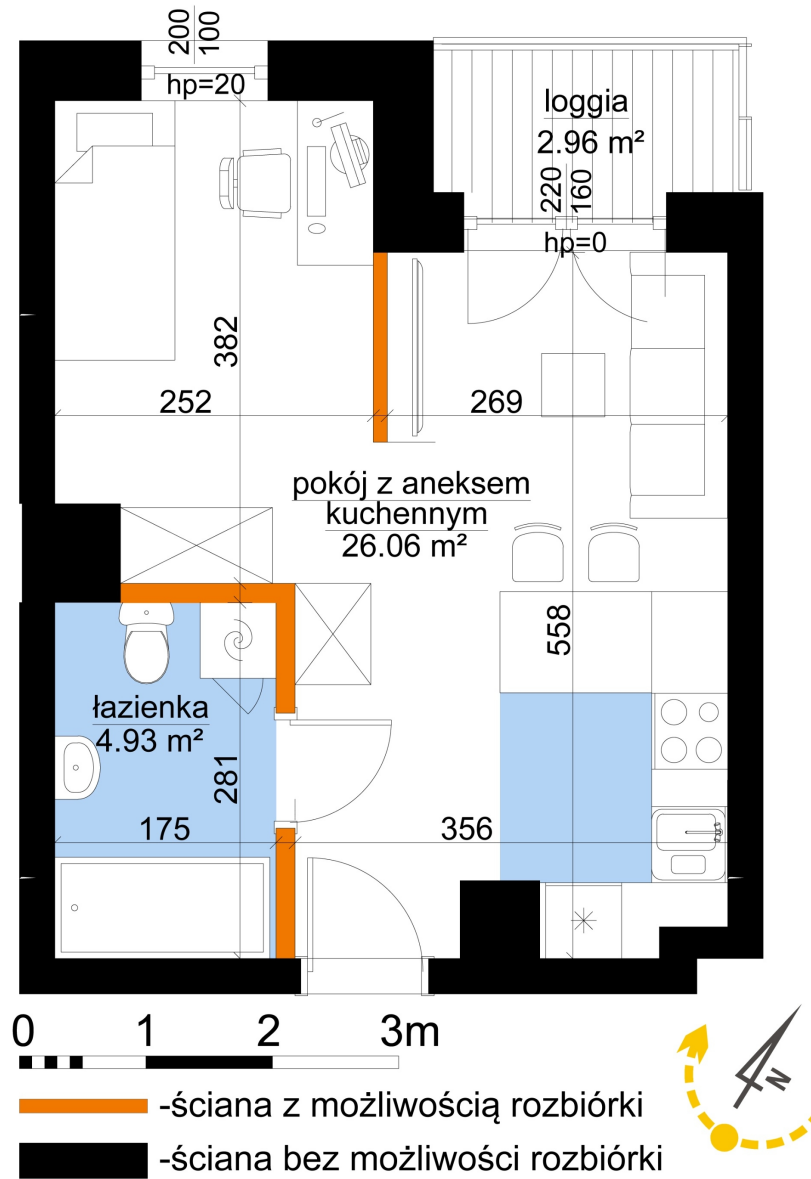

Młynowa bud. 1 mieszkanie 324

| | |
|--------------------------------|----------------------|
| Numer: | 324 |
| Klatka: | 4 |
| Piętro: | Piętro IV |
| Metraż: | 30,99 m ² |
| Pokoje: | 1 |
| Cena brutto / m ² : | 13 250 zł |
| Cena brutto: | 410 618 zł |