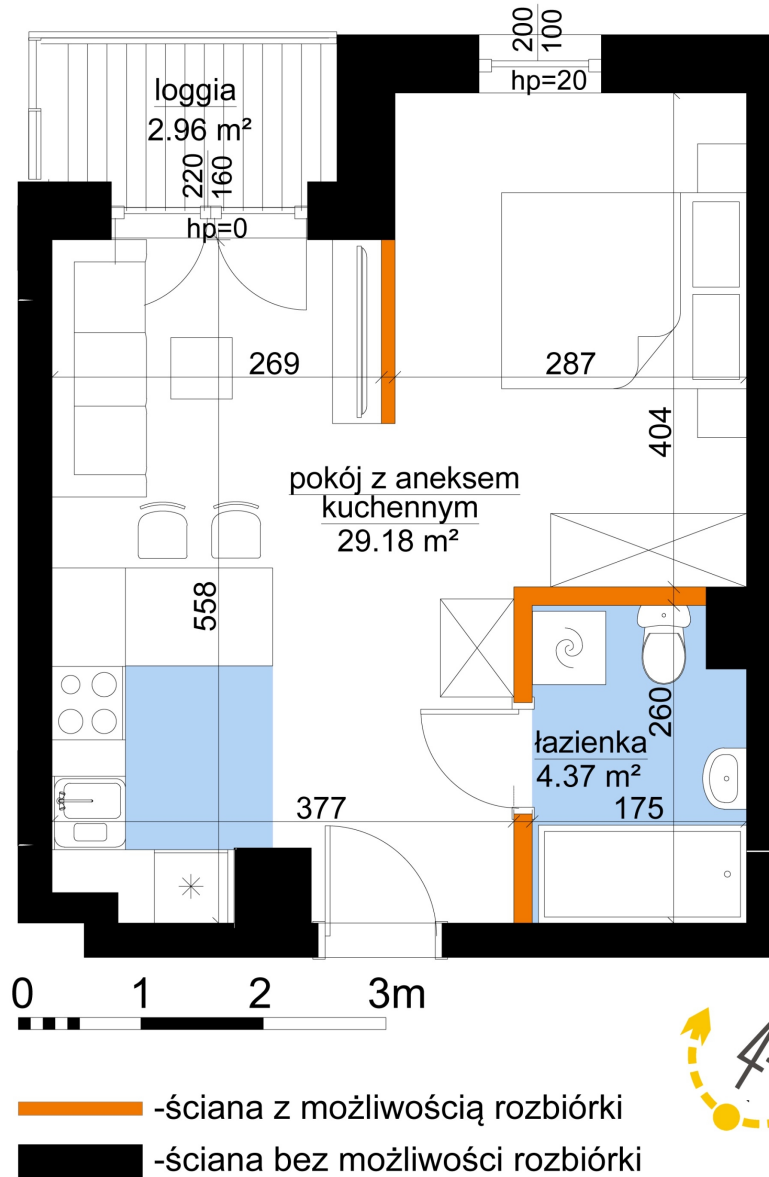

Młynowa bud. 1 mieszkanie 325

Numer:	325
Klatka:	4
Piętro:	Piętro IV
Metraż:	33,55 m ²
Pokoje:	1
Cena brutto / m ² :	13 050 zł
Cena brutto:	437 827 zł