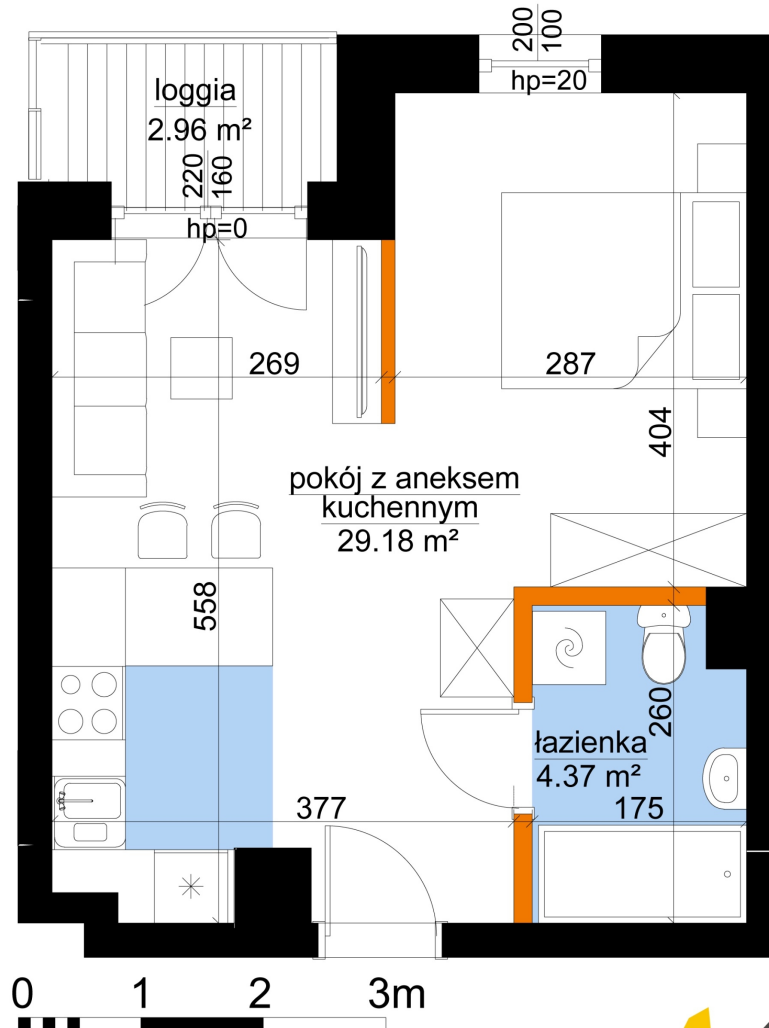

## Młynowa bud. 1 mieszkanie 325

- ściana z możliwością rozbiórki
- ściana bez możliwości rozbiórki

Numer:	325
Klatka:	4
Piętro:	Piętro IV
Metraż:	33,55 m <sup>2</sup>
Pokoje:	1
Cena brutto / m <sup>2</sup> :	13 050 zł
Cena brutto:	437 827 zł

Dane zawarte w powyższej karcie mieszkania są wyłącznie informacją handlową i nie stanowią oferty w rozumieniu Kodeksu Cywilnego. Karta została sporządzona w oparciu o projekt budowlany, mogą wystąpić niewielkie różnice w powierzchniach związane z koordynacją branżową. Powierzchnie podano z uwzględnieniem wypraw tynkarskich i wykończeń. Przedstawiona aranżacja mieszkania ma charakter poglądowy.