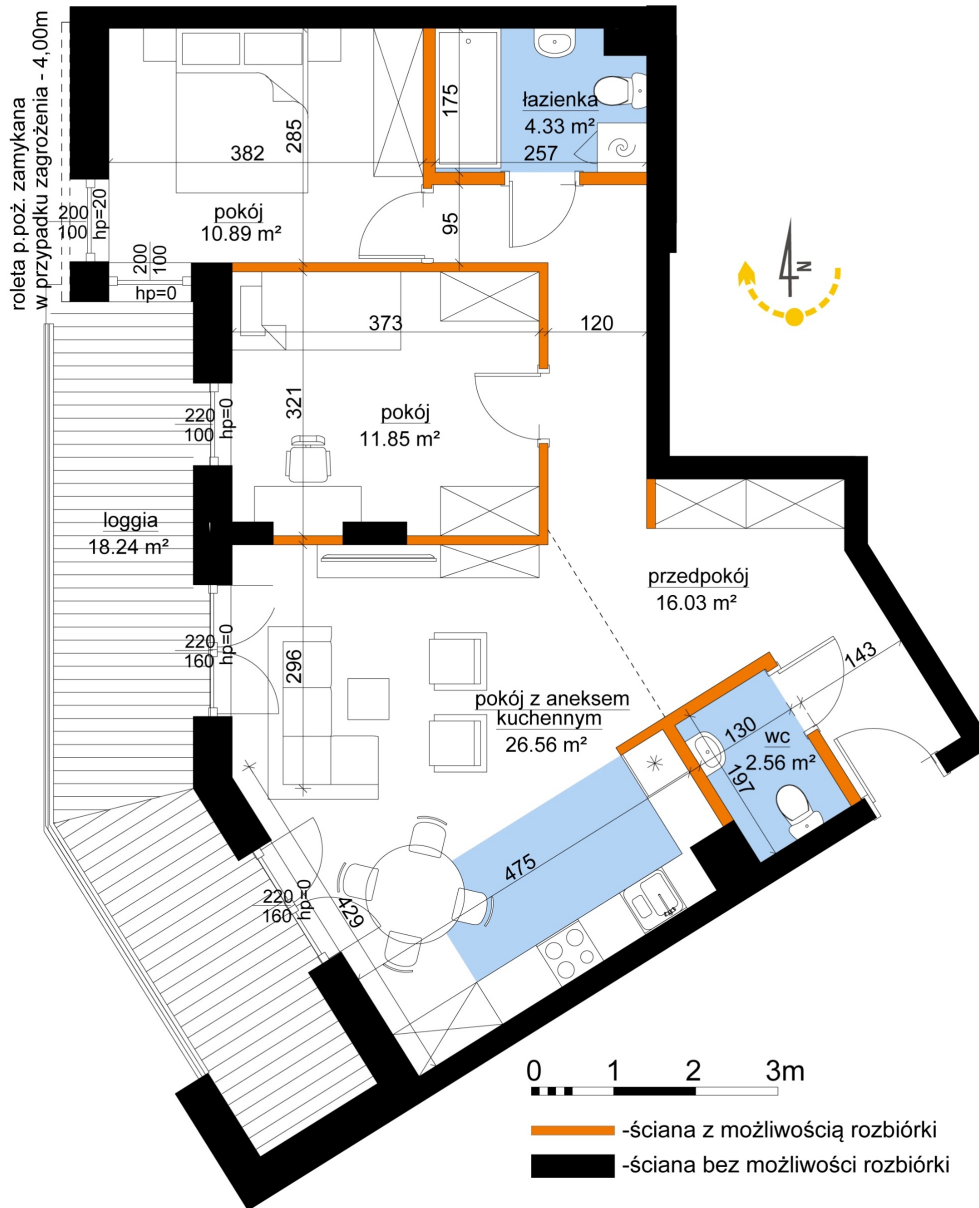

Młynowa bud. 1 mieszkanie 326

Numer:	326
Klatka:	4
Piętro:	Piętro IV
Metraż:	72,21 m²
Pokoje:	3
Cena brutto / m²:	11 450 zł
Cena brutto:	826 804 zł

Dane zawarte w powyższej karcie mieszkania są wyłącznie informacją handlową i nie stanowią oferty w rozumieniu Kodeksu Cywilnego. Karta została sporządzona w oparciu o projekt budowlany, mogą wystąpić niewielkie różnice w powierzchniach związane z koordynacją branżową. Powierzchnie podano z uwzględnieniem wypraw tynkarskich i wykończeń. Przedstawiona aranżacja mieszkania ma charakter poglądowy.