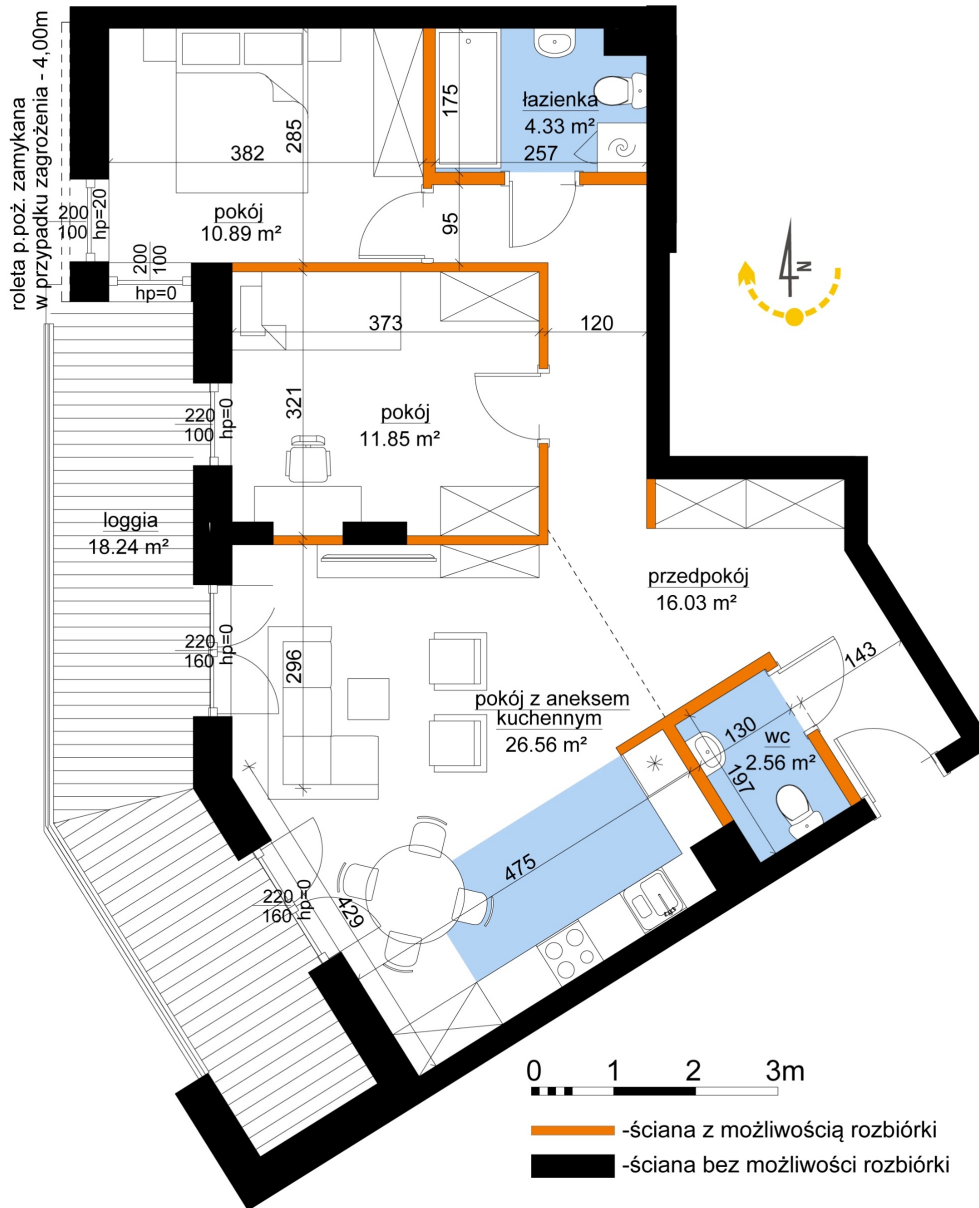

Młynowa bud. 1 mieszkanie 326

Numer:	326
Klatka:	4
Piętro:	Piętro IV
Metraż:	72,21 m²
Pokoje:	3
Cena brutto / m²:	11 450 zł
Cena brutto:	826 804 zł