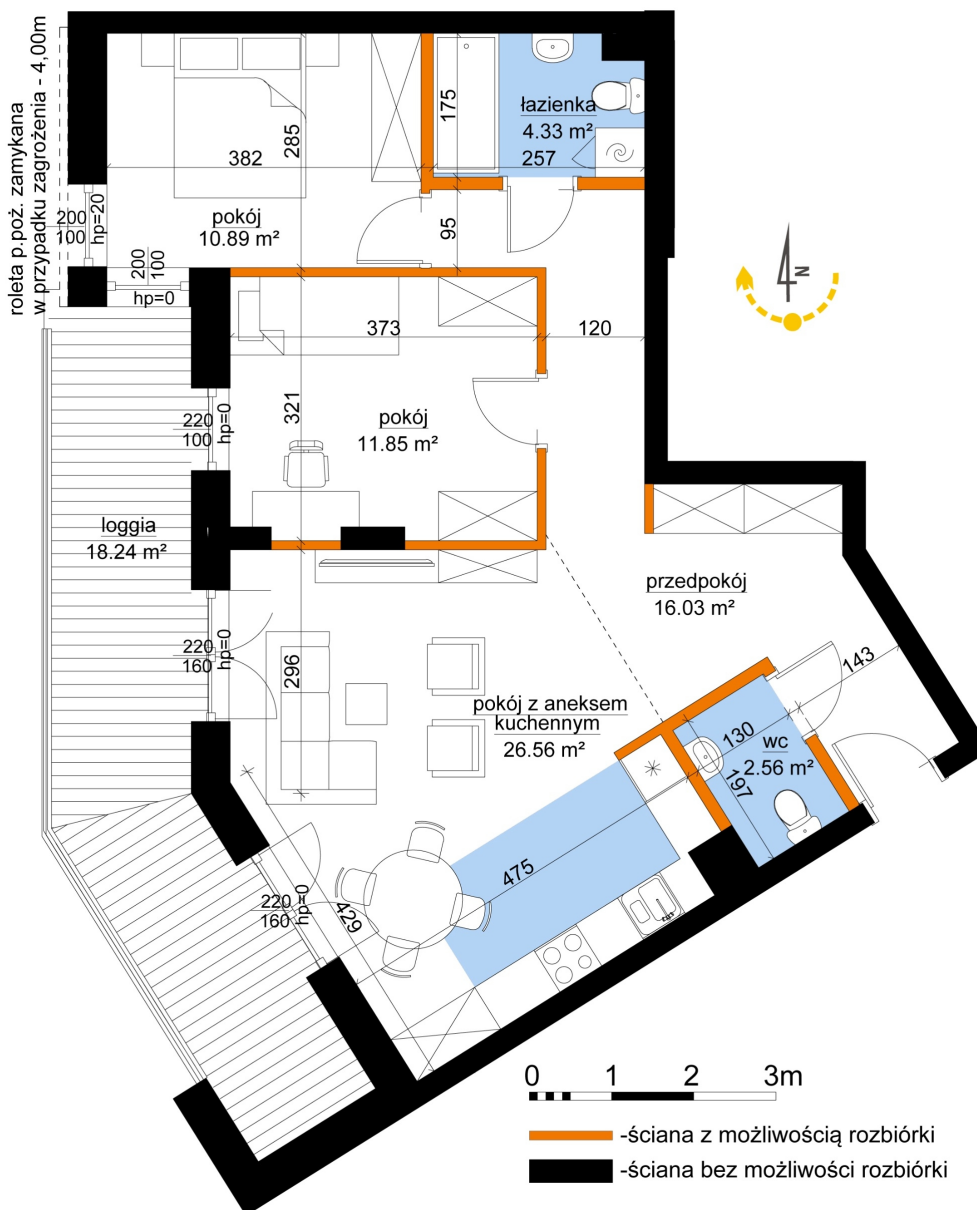

Młynowa bud. 1 mieszkanie 326

Numer:	326
Klatka:	4
Piętro:	Piętro IV
Metraż:	72,21 m²
Pokoje:	3
Cena brutto / m²:	11 450 zł
Cena brutto:	826 804 zł