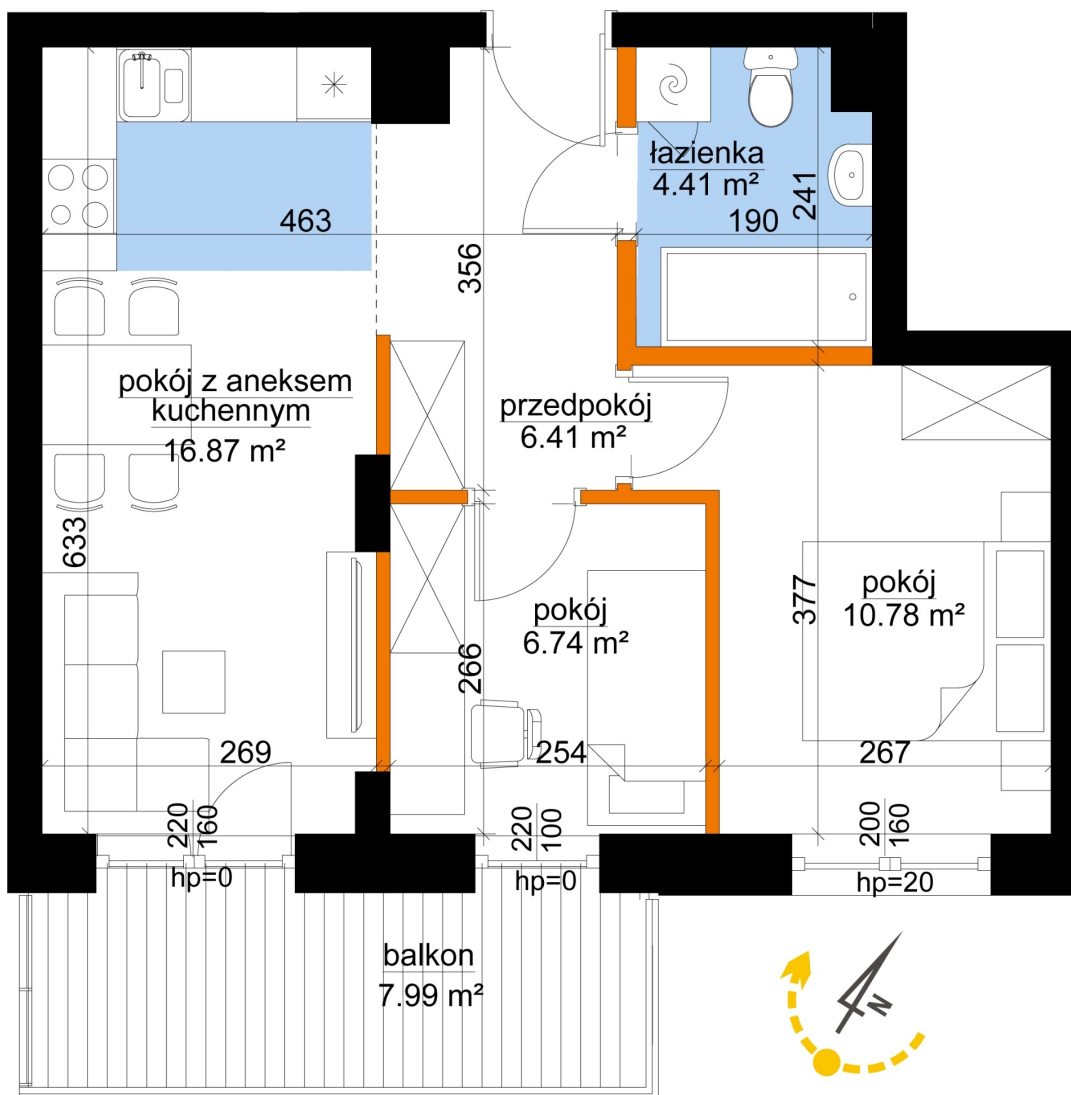

Młynowa bud. 1 mieszkanie 329

- ściana z możliwością rozbiórki
- ściana bez możliwości rozbiórki

Numer:	329
Klatka:	4
Piętro:	Piętro IV
Metraż:	45,21 m ²
Pokoje:	3
Cena brutto / m ² :	13 050 zł
Cena brutto:	589 991 zł