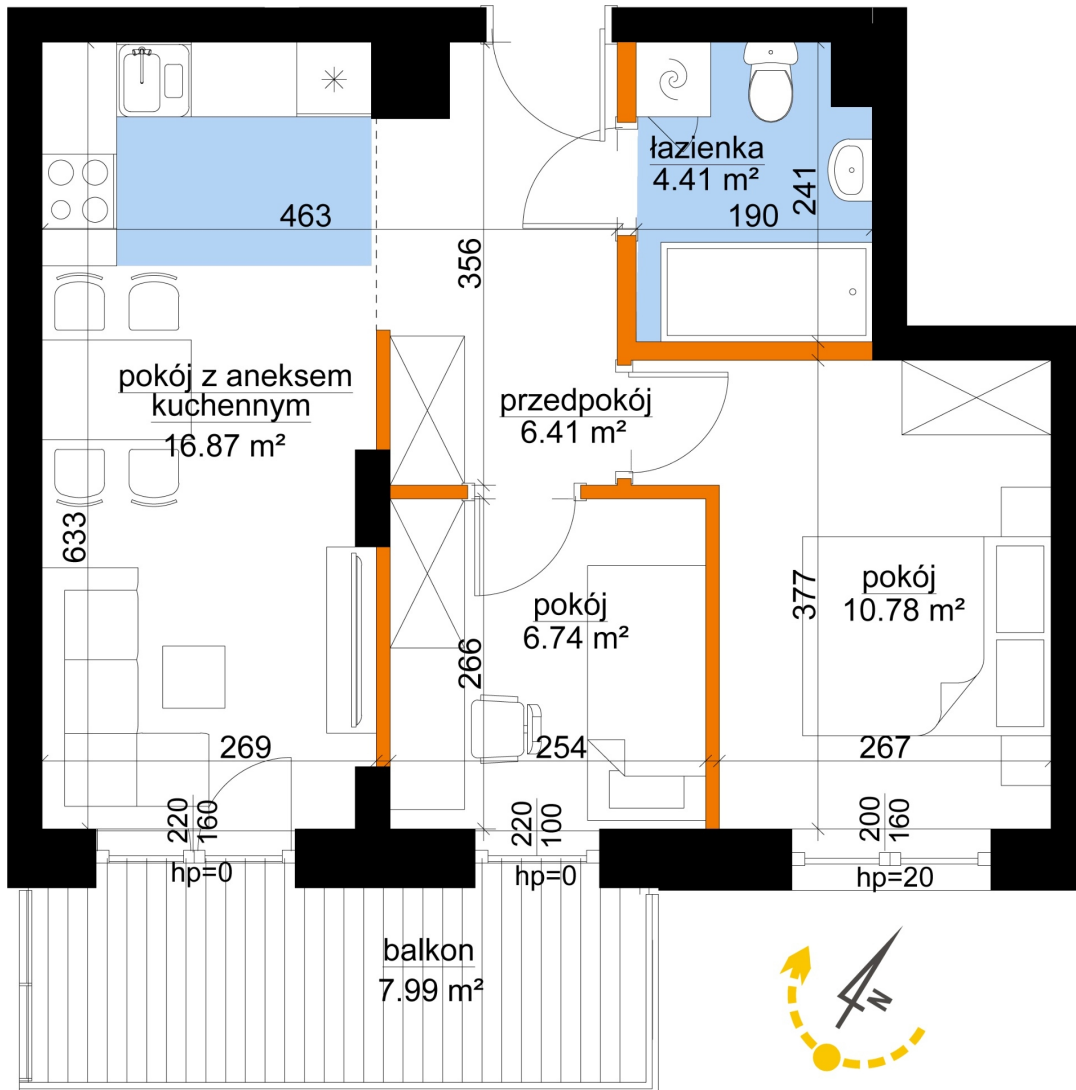

Młynowa bud. 1 mieszkanie 329

- ściana z możliwością rozbiórki
- ściana bez możliwości rozbiórki

Numer:	329
Klatka:	4
Piętro:	Piętro IV
Metraż:	45,21 m ²
Pokoje:	3
Cena brutto / m ² :	13 050 zł
Cena brutto:	589 991 zł