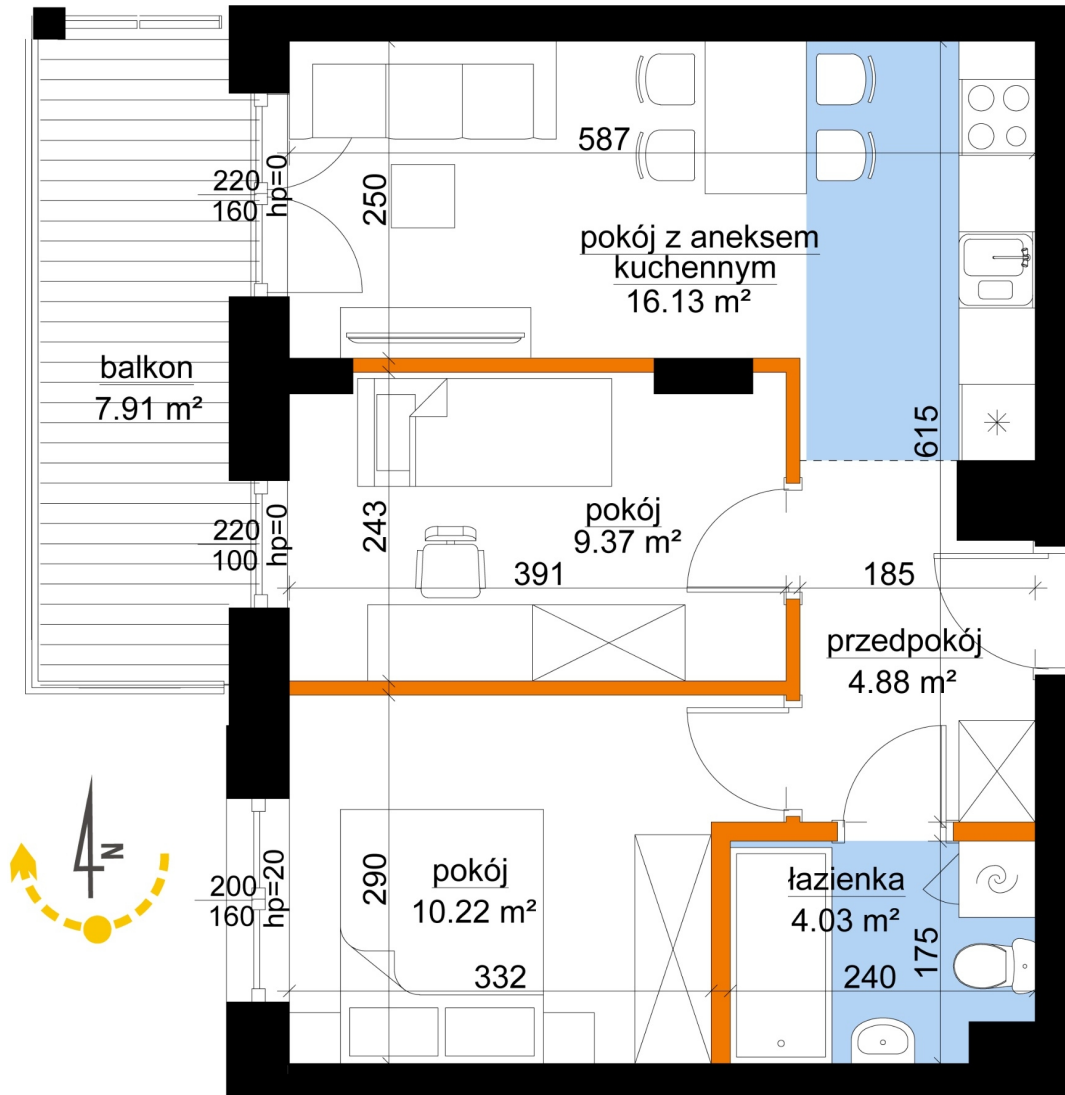

Młynowa bud. 1 mieszkanie 33

- ściana z możliwością rozbiórki
- ściana bez możliwości rozbiórki

Numer:	33
Klatka:	1
Piętro:	Piętro III
Metraż:	44,63 m ²
Pokoje:	3
Cena brutto / m ² :	13 050 zł
Cena brutto:	582 422 zł