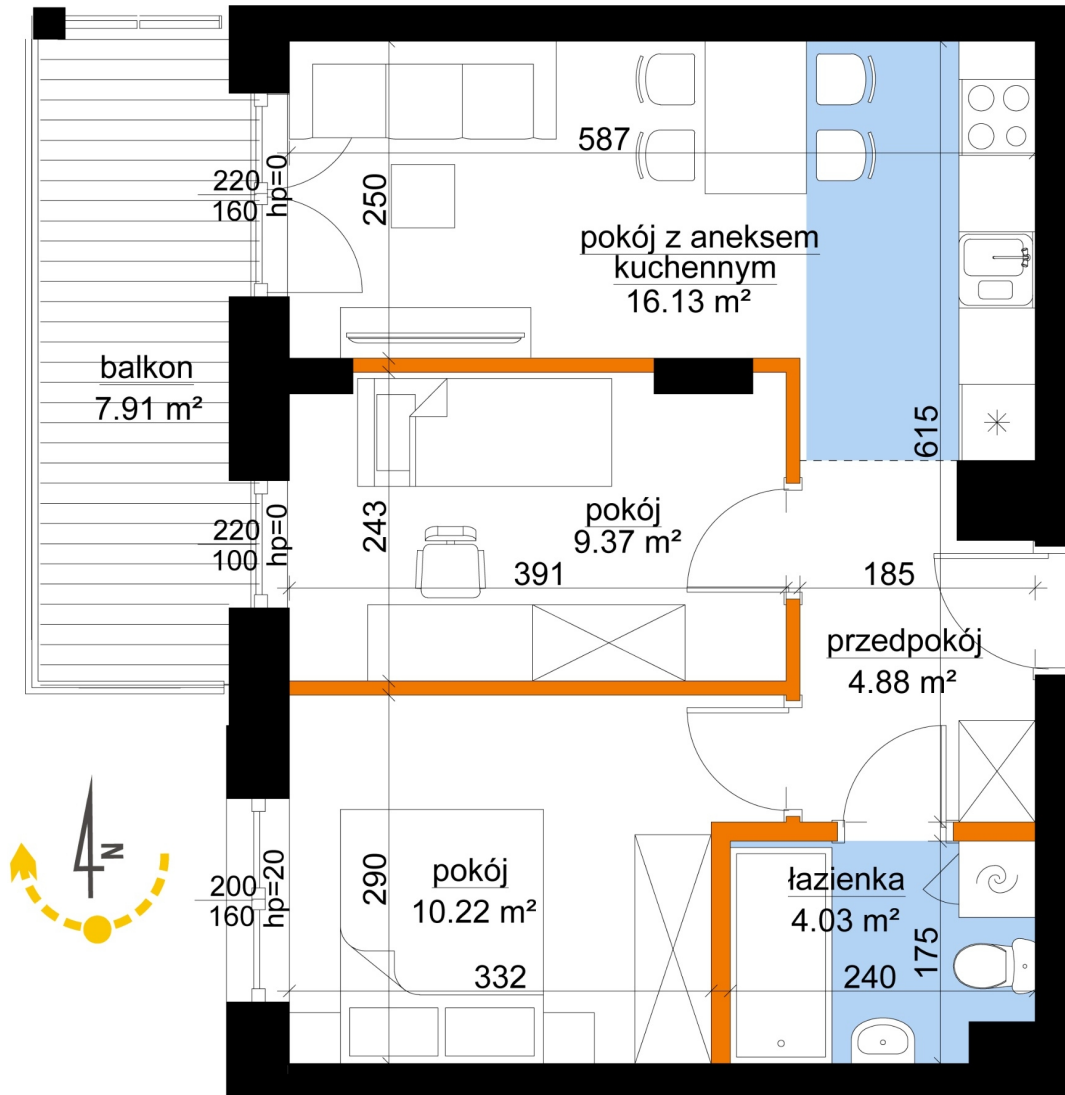

Młynowa bud. 1 mieszkanie 33

- ściana z możliwością rozbiórki
- ściana bez możliwości rozbiórki

Numer:	33
Klatka:	1
Piętro:	Piętro III
Metraż:	44,63 m ²
Pokoje:	3
Cena brutto / m ² :	13 400 zł
Cena brutto:	598 042 zł