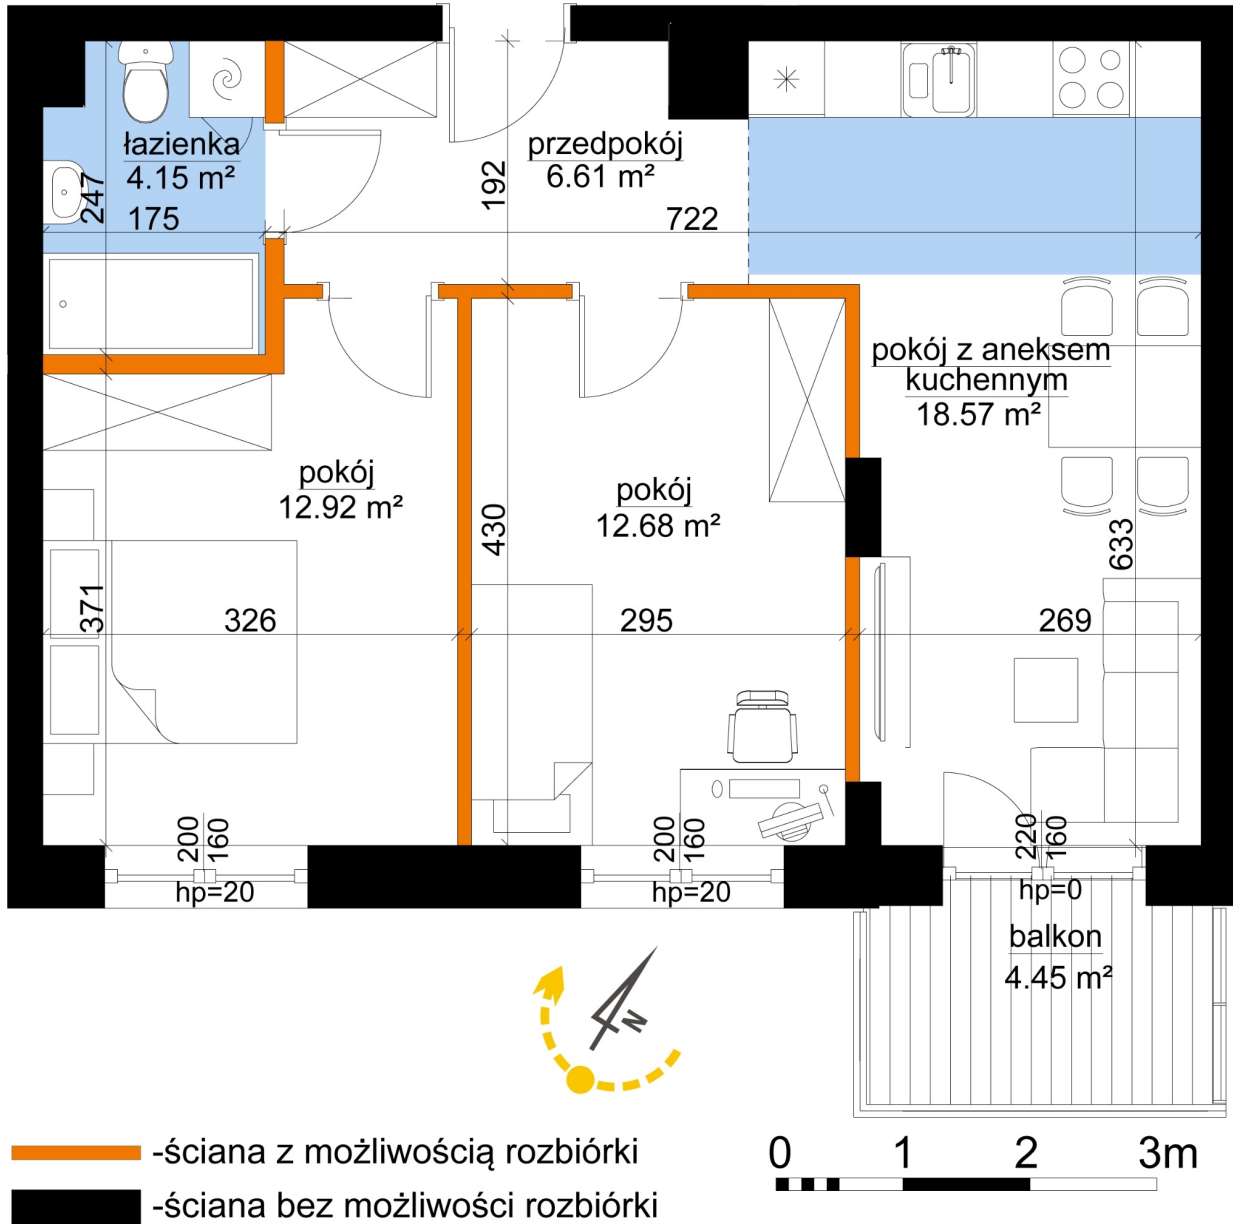

Młynowa bud. 1 mieszkanie 330

Numer:	330
Klatka:	4
Piętro:	Piętro IV
Metraż:	55,94 m ²
Pokoje:	3
Cena brutto / m ² :	12 800 zł
Cena brutto:	716 032 zł