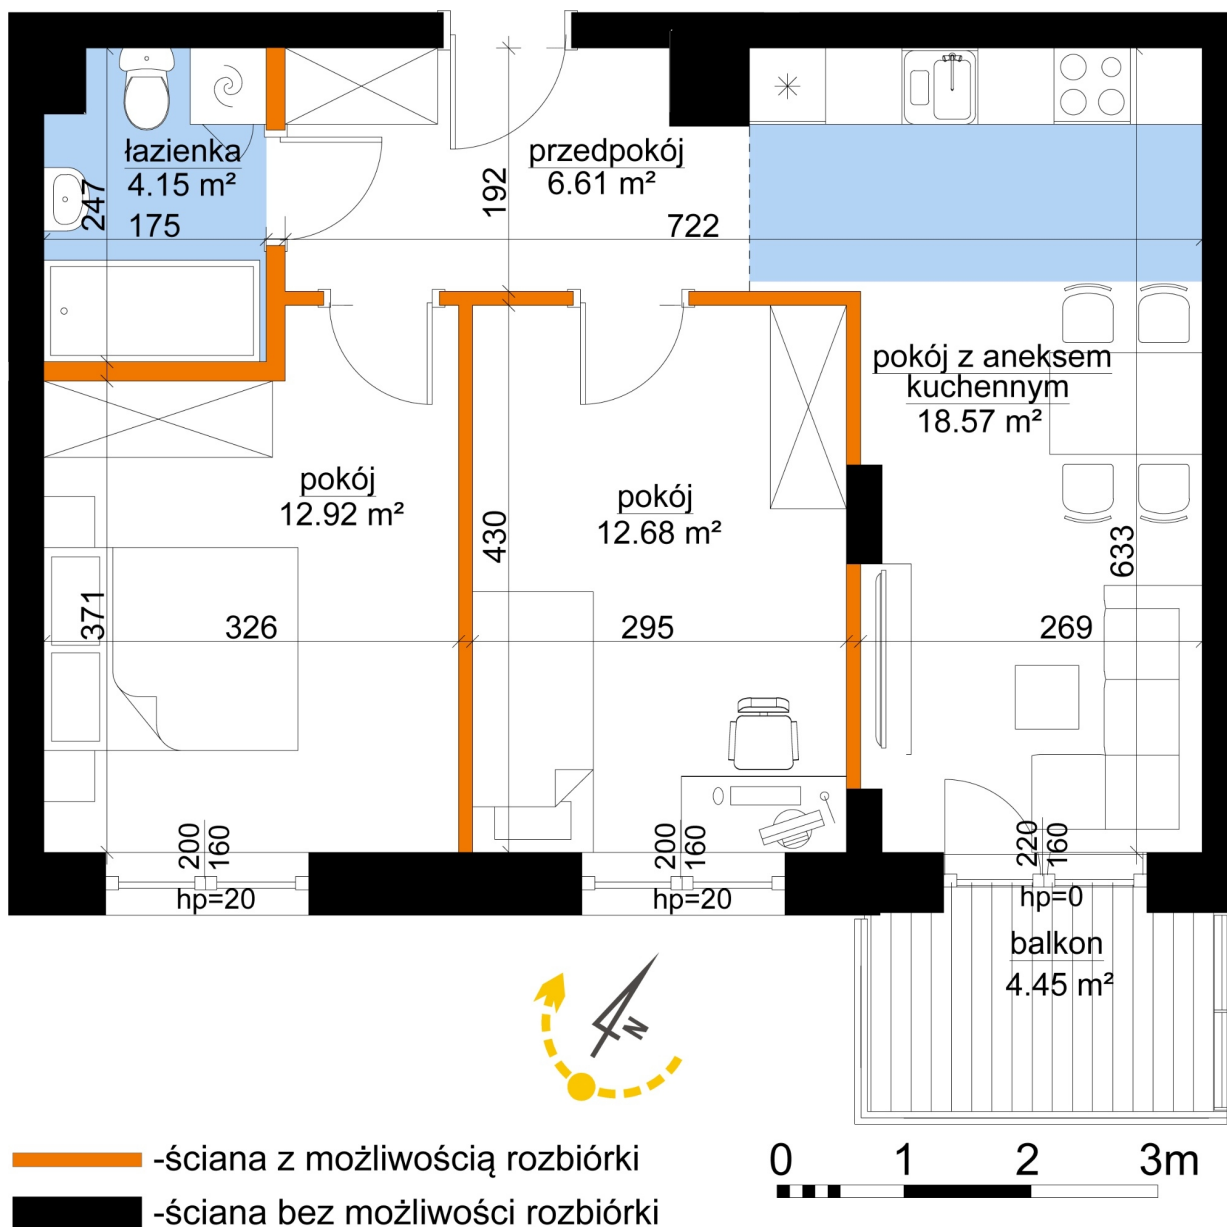

## Młynowa bud. 1 mieszkanie 330

Numer:	330
Klatka:	4
Piętro:	Piętro IV
Metraż:	55,94 m <sup>2</sup>
Pokoje:	3
Cena brutto / m <sup>2</sup> :	12 800 zł
Cena brutto:	716 032 zł